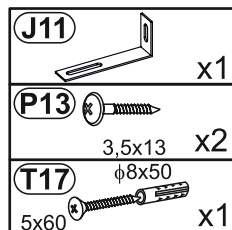

info@bega-consult.de

Nr				pcs
1	1160	352	16	1
2	1160	352	16	1
3	416	331	22	2
4	450	352	16	1
5	450	374	22	1
6	1174	430	2	1

1

2

3

4

LE TRI
+ FACILE

FR