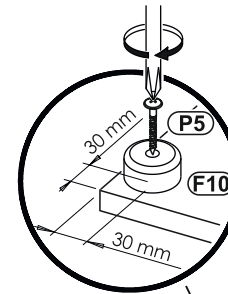

info@bega-consult.de

Nr				pcs
1	1160	352	16	1
2	1160	352	16	1
3	416	331	22	2
4	450	352	16	1
5	450	374	22	1
6	1174	430	2	1

1

2

3

4

LE TRI
+ FACILE

FR