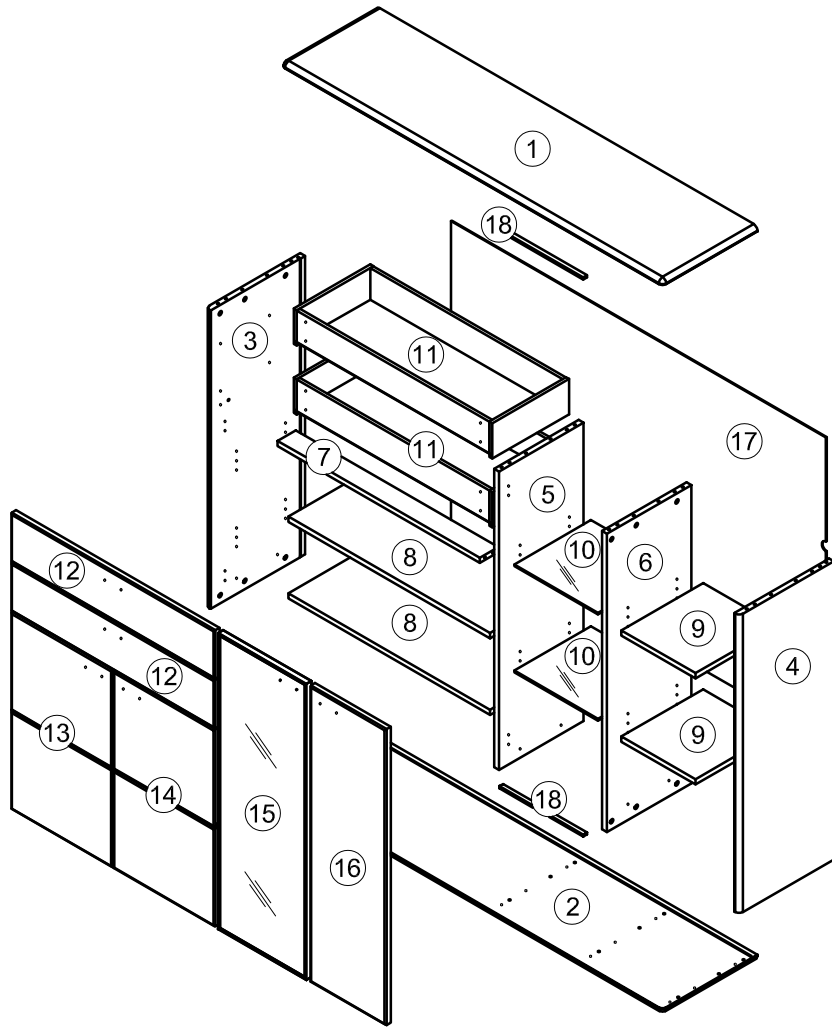

# Service

Name	<b>AREZZO</b>
Typ	<b>T 05 - HIGHBOARD</b>

- ① 1494×373×19
- ② 1494×373×19
- ③ 1012×371×19
- ④ 1012×371×19
- ⑤ 1012×331×19
- ⑥ 1012×331×19
- ⑦ 792×72×18
- ⑧ 790×290×18
- ⑨ 290×290×18
- ⑩ 328×290×6
- ⑪ 778×300×120
- ⑫ 798×164×20
- ⑬ 397×668×20
- ⑭ 397×668×20
- ⑮ 1004×346×20
- ⑯ 1004×296×20
- ⑰ 1028×1468×3
- ⑱ 329×10×7
- ⑲ 340×140×75 - RAL7021 - 2stk.
- ⑳ 60×60×(120-150mm) - RAL7021

<b>EX</b> Ø15x12 mm	<b>D1</b> Ø8x32 mm	<b>W3</b>	<b>P2</b> 3mm	<b>13</b> <b>16</b>	<b>19</b>
<b>T1</b>	<b>D2</b> Ø6x32 mm	<b>S2-16L</b> 4x16 mm	<b>A2</b> 77x20x15 mm	<b>S1-20</b> 3x20 mm	
<b>B</b>	<b>W1</b>	<b>GL</b>	<b>S-25</b> 3,5x25 mm	<b>C2</b>	<b>M40</b> M4x40 mm
<b>ST</b>	<b>S-16</b> 3,5x16 mm	<b>H2</b> 9mm	<b>PC</b> Ø7/9x4mm	<b>ES</b> 6,3x13mm	<b>M25</b> M4x25 mm
<b>R30-Hettich</b> 300mm	<b>PG</b> 64 mm	<b>H8</b> 15mm	<b>H3</b> 15mm	<b>P1</b> 0mm	<b>M10</b> M4x10 mm

Modelname: **AREZZO**  
**MONTAGEANLEITUNG**  
TYPE T05 - HIGHBOARD

2 Persons

S2-16L  
4x16 mm  
x 8

S2-16L  
4x16 mm  
x 4

S2-16L  
4x16 mm  
x 8

S2-16L  
4x16 mm  
x 20

Modellname: **AREZZO**

**MONTAGEANLEITUNG**  
TYPE T05 - HIGHBOARD

2 Persons

Schublade mit 3x20mm schrauben an die Unterführungsschleife befestigt!

PG		x6
M25		x6
M4x25 mm		x6

W1		x16
M40		x4
M4x40 mm		x4

M10		x2
M4x10 mm		x8
W3		x8

A2		x2
77x20x15 mm		x2
C2		x18

S2-16L		x2
4x16 mm		x2
ST		x12