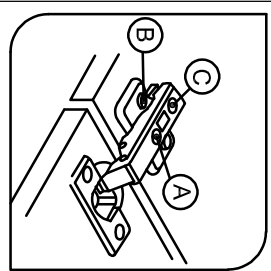

<b>EX</b> Ø15x12 mm	<b>D1</b> Ø8x32 mm	<b>W3</b>	<b>P2</b> 3mm	<b>13</b> <b>16</b>	<b>19</b>
<b>T1</b>	<b>D2</b> Ø6x32 mm	<b>S2-16L</b> 4x16 mm	<b>A2</b> 77x20x15 mm	<b>S1-20</b> 3x20 mm	
<b>B</b>	<b>W1</b>	<b>GL</b>	<b>S-25</b> 3,5x25 mm	<b>C2</b>	<b>M40</b> M4x40 mm
<b>ST</b>	<b>S-16</b> 3,5x16 mm	<b>H2</b> 9mm	<b>PC</b> Ø7/9x4mm	<b>ES</b> 6,3x13mm	<b>M25</b> M4x25 mm
<b>R30-Hettich</b> 300mm	<b>PG</b> 64 mm	<b>H8</b> 15mm	<b>H3</b> 15mm	<b>P1</b> 0mm	<b>M10</b> M4x10 mm

Modelname: **AREZZO**  
**MONTAGEANLEITUNG**  
TYPE T05 - HIGHBOARD

2 Persons

S2-16L  
4x16 mm  
x 8

S2-16L  
4x16 mm  
x 4

S2-16L  
4x16 mm  
x 8

S2-16L  
4x16 mm  
x 20

Modellname: **AREZZO**

**MONTAGEANLEITUNG**  
TYPE T05 - HIGHBOARD

2 Persons

Schublade mit 3x20mm schrauben an die Unterführungsschleife befestigt!

PG		x6
M25		x6
M4x25 mm		x6

W1		x16
M40		x4
M4x40 mm		x4

M10		x2
M4x10 mm		x8
W3		x8

A2		x2
77x20x15 mm		x2
C2		x18

S2-16L		x2
4x16 mm		x2
ST		x12