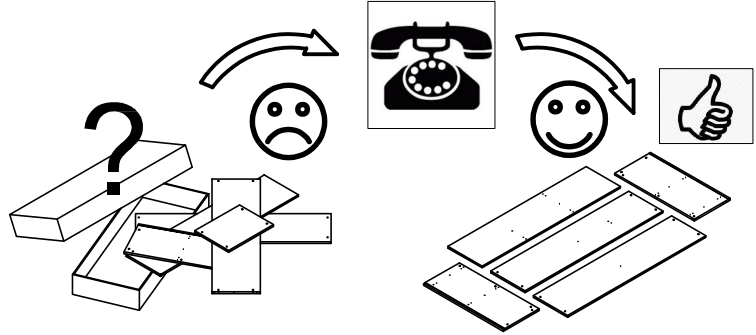

# Service

Name	<b>AREZZO</b>
Typ	<b>T 05 - HIGHBOARD</b>

- ① 1494×373×19
- ② 1494×373×19
- ③ 1012×371×19
- ④ 1012×371×19
- ⑤ 1012×331×19
- ⑥ 1012×331×19
- ⑦ 792×72×18
- ⑧ 790×290×18
- ⑨ 290×290×18
- ⑩ 328×290×6
- ⑪ 778×300×120
- ⑫ 798×164×20
- ⑬ 397×668×20
- ⑭ 397×668×20
- ⑮ 1004×346×20
- ⑯ 1004×296×20
- ⑰ 1028×1468×3
- ⑱ 329×10×7
- ⑲ 340×140×75 - RAL7021 - 2stk.
- ⑳ 60×60×(120-150mm) - RAL7021

<b>EX</b> Ø15x12 mm	<b>D1</b> Ø8x32 mm	<b>W3</b>	<b>P2</b> 3mm	<b>13</b> <b>16</b>	<b>19</b>
<b>T1</b>	<b>D2</b> Ø6x32 mm	<b>S2-16L</b> 4x16 mm	<b>A2</b> 77x20x15 mm	<b>S1-20</b> 3x20 mm	
<b>B</b>	<b>W1</b>	<b>GL</b>	<b>S-25</b> 3,5x25 mm	<b>C2</b>	<b>M40</b> M4x40 mm
<b>ST</b>	<b>S-16</b> 3,5x16 mm	<b>H2</b> 9mm	<b>PC</b> Ø7/9x4mm	<b>ES</b> 6,3x13mm	<b>M25</b> M4x25 mm
<b>R30-Hettich</b> 300mm	<b>PG</b> 64 mm	<b>H8</b> 15mm	<b>H3</b> 15mm	<b>P1</b> 0mm	<b>M10</b> M4x10 mm

Modelname: **AREZZO**  
**MONTAGEANLEITUNG**  
TYPE T05 - HIGHBOARD

2 Persons

S2-16L  
4x16 mm  
x 8

S2-16L  
4x16 mm  
x 4

S2-16L  
4x16 mm  
x 8

S2-16L  
4x16 mm  
x 20

Modellname: **AREZZO**

**MONTAGEANLEITUNG**  
TYPE T05 - HIGHBOARD