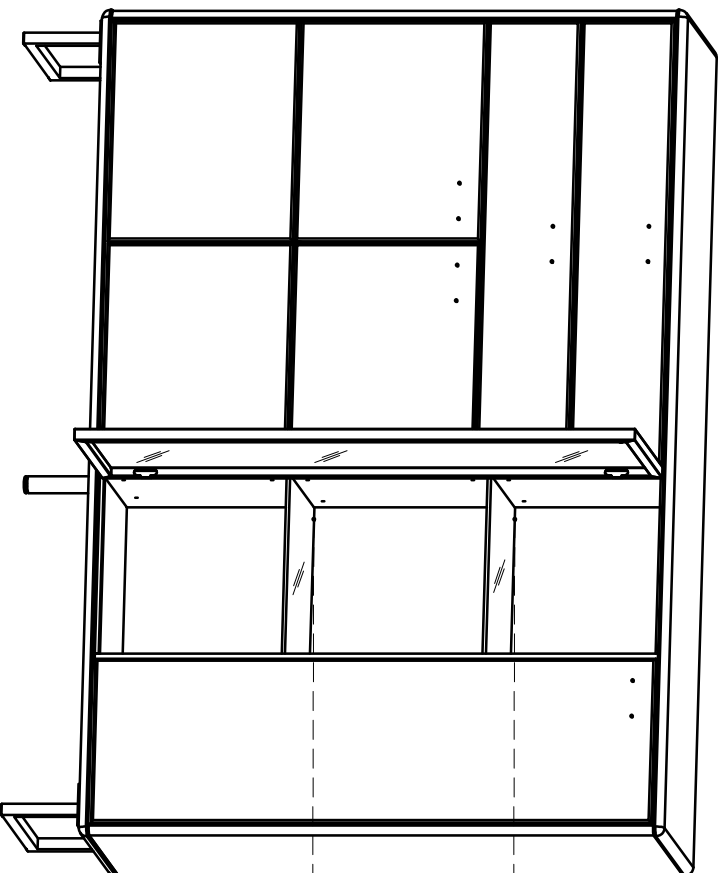

Modellname: **AREZZO**

OPTIONAL
BELEUCHTUNG

17.02.2023.

OPTION

005052ZB_BEL.

005091ZB Mem.Funk