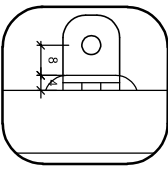

<b>EX</b> Ø15x12 mm	<b>D1</b> Ø8x32 mm	<b>W3</b>	<b>P2</b> 3mm	<b>13</b> <b>16</b>	<b>19</b>
<b>T1</b>	<b>D2</b> Ø6x32 mm	<b>S2-16L</b> 4x16 mm	<b>A2</b> 77x20x15 mm	<b>S1-20</b> 3x20 mm	
<b>B</b>	<b>W1</b>	<b>GL</b>	<b>S-25</b> 3,5x25 mm	<b>C2</b>	<b>M40</b> M4x40 mm
<b>ST</b>	<b>S-16</b> 3,5x16 mm	<b>H2</b> 9mm	<b>PC</b> Ø7/9x4mm	<b>ES</b> 6,3x13mm	<b>M25</b> M4x25 mm
<b>R30-Hettich</b> 300mm	<b>PG</b> 64 mm	<b>H8</b> 15mm	<b>H3</b> 15mm	<b>P1</b> 0mm	<b>M10</b> M4x10 mm

Modelname: **AREZZO**  
**MONTAGEANLEITUNG**  
TYPE T05 - HIGHBOARD

2 Persons

S2-16L  
4x16 mm  
x 8

S2-16L  
4x16 mm  
x 4

S2-16L  
4x16 mm  
x 8

S2-16L  
4x16 mm  
x 20

Modellname: **AREZZO**

**MONTAGEANLEITUNG**  
TYPE T05 - HIGHBOARD

2 Persons

Schublade mit 3x20mm schrauben an die Unterführungsschleife befestigt!

PG		x6
M25		x6
M4x25 mm		x6

W1		x16
M40		x4
M4x40 mm		x4

M10		x2
M4x10 mm		x8
W3		x8

A2		x2
77x20x15 mm		x2
C2		x18

S2-16L		x2
4x16 mm		x2
ST		x12

PC		x2
Ø7/9x4mm		x2

1.

2.

3.

4.

5.

6.

7.