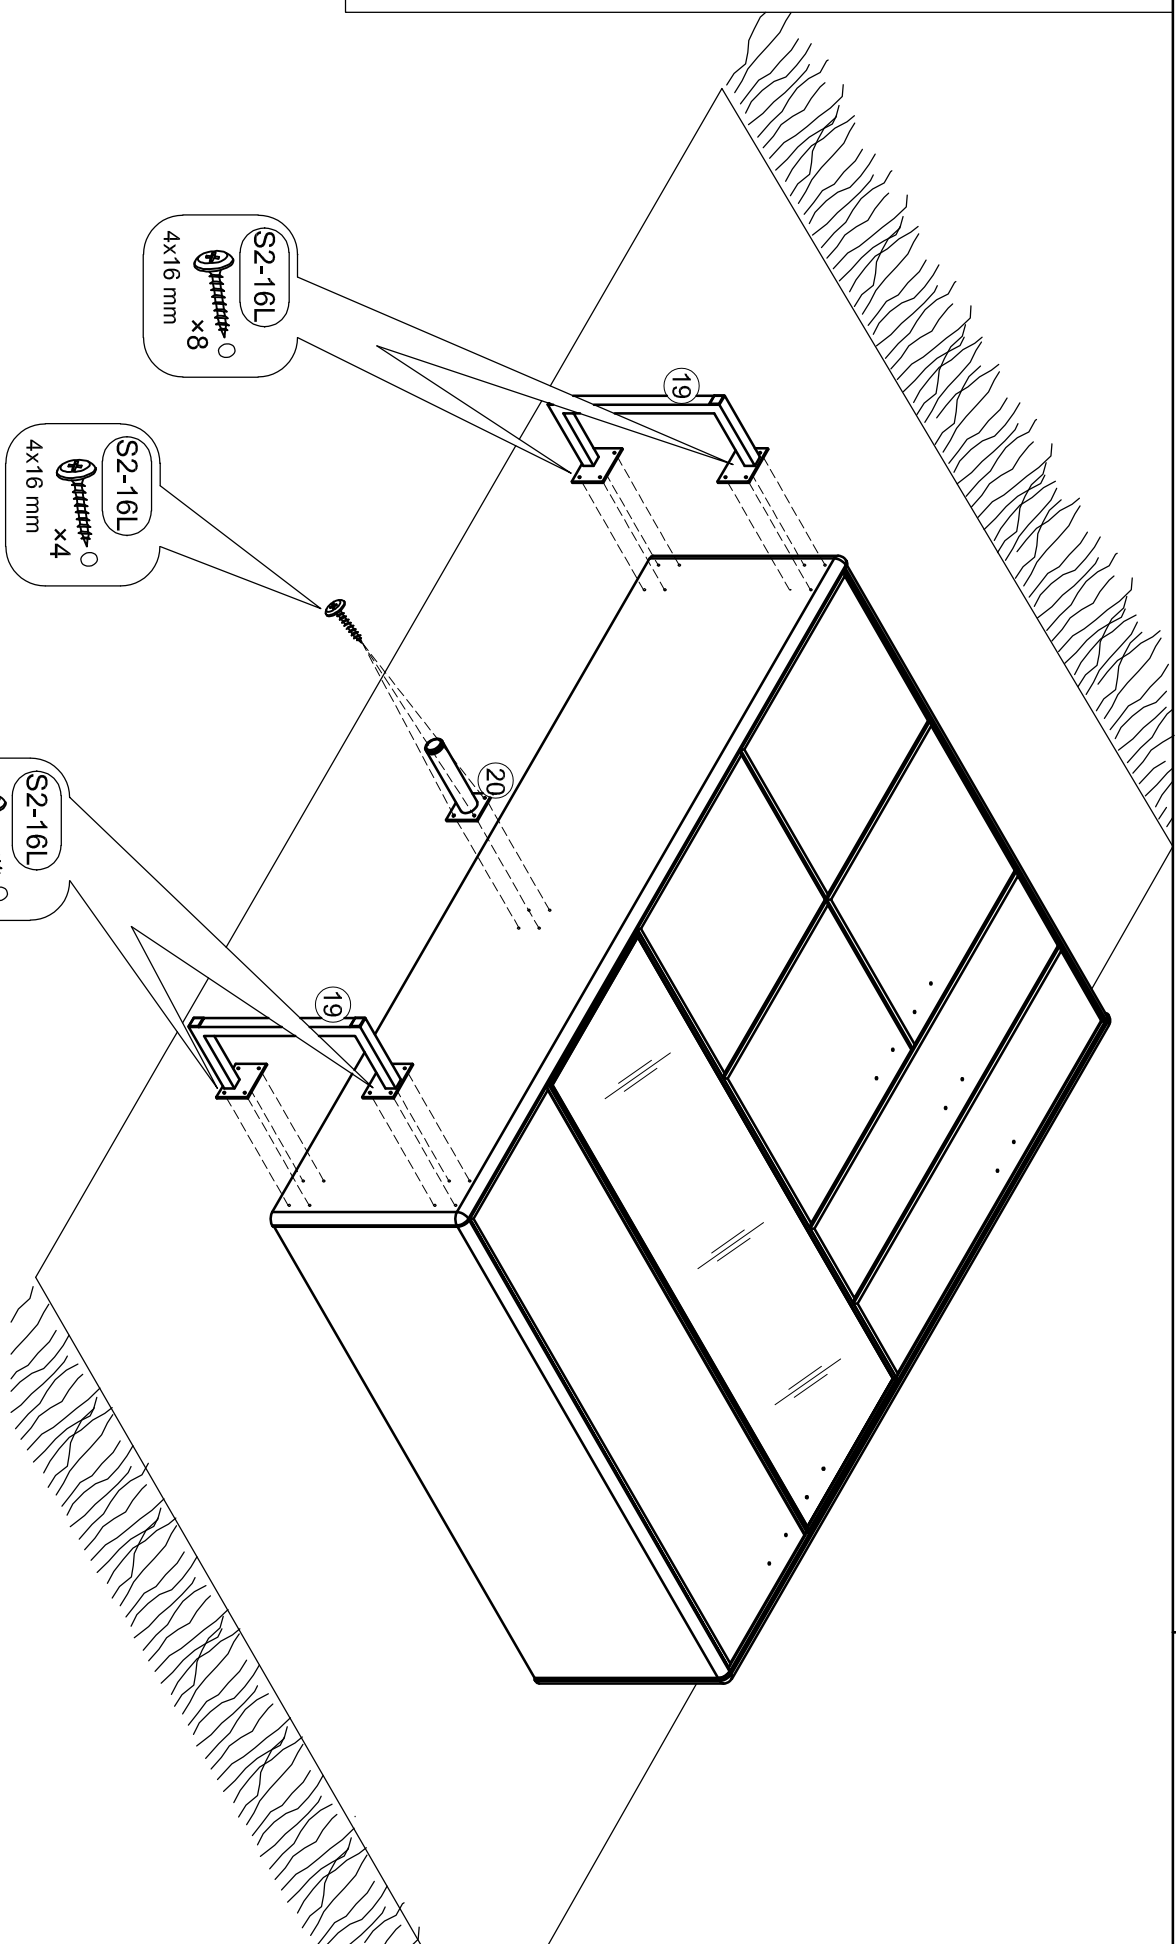

# Service

Name	<b>AREZZO</b>
Typ	<b>T 05 - HIGHBOARD</b>

- ① 1494×373×19
- ② 1494×373×19
- ③ 1012×371×19
- ④ 1012×371×19
- ⑤ 1012×331×19
- ⑥ 1012×331×19
- ⑦ 792×72×18
- ⑧ 790×290×18
- ⑨ 290×290×18
- ⑩ 328×290×6
- ⑪ 778×300×120
- ⑫ 798×164×20
- ⑬ 397×668×20
- ⑭ 397×668×20
- ⑮ 1004×346×20
- ⑯ 1004×296×20
- ⑰ 1028×1468×3
- ⑱ 329×10×7
- ⑲ 340×140×75 - RAL7021 - 2stk.
- ⑳ 60×60×(120-150mm) - RAL7021

<b>EX</b> Ø15x12 mm	<b>D1</b> Ø8x32 mm	<b>W3</b>	<b>P2</b> 3mm	<b>13</b> <b>16</b>	<b>19</b>
<b>T1</b>	<b>D2</b> Ø6x32 mm	<b>S2-16L</b> 4x16 mm	<b>A2</b> 77x20x15 mm	<b>S1-20</b> 3x20 mm	
<b>B</b>	<b>W1</b>	<b>GL</b>	<b>S-25</b> 3,5x25 mm	<b>C2</b>	<b>M40</b> M4x40 mm
<b>ST</b>	<b>S-16</b> 3,5x16 mm	<b>H2</b> 9mm	<b>PC</b> Ø7/9x4mm	<b>ES</b> 6,3x13mm	<b>M25</b> M4x25 mm
<b>R30-Hettich</b> 300mm	<b>PG</b> 64 mm	<b>H8</b> 15mm	<b>H3</b> 15mm	<b>P1</b> 0mm	<b>M10</b> M4x10 mm

Modelname: **AREZZO**  
**MONTAGEANLEITUNG**  
TYPE T05 - HIGHBOARD

2 Persons

S2-16L  
4x16 mm  
x 8

S2-16L  
4x16 mm  
x 4

S2-16L  
4x16 mm  
x 8

S2-16L  
4x16 mm  
x 20

Modellname: **AREZZO**

**MONTAGEANLEITUNG**  
TYPE T05 - HIGHBOARD

2 Persons

Schublade mit 3x20mm schrauben an die Unterführungsschleife befestigt!

PG		x6
M25		x6
M4x25 mm		x6

W1		x16
M40		x4
M4x40 mm		x4

M10		x2
M4x10 mm		x8
W3		x8

A2		x2
77x20x15 mm		x2
C2		x18

S2-16L		x2
4x16 mm		x2
ST		x12