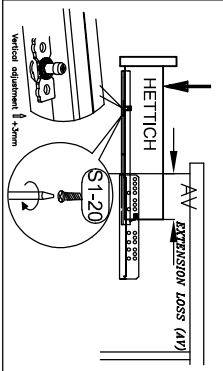

<b>EX</b> Ø15x12 mm	<b>D1</b> Ø8x32 mm	<b>W3</b>	<b>P2</b> 3mm	<b>13</b> <b>16</b>	<b>19</b>
<b>T1</b>	<b>D2</b> Ø6x32 mm	<b>S2-16L</b> 4x16 mm	<b>A2</b> 77x20x15 mm	<b>S1-20</b> 3x20 mm	
<b>B</b>	<b>W1</b>	<b>GL</b>	<b>S-25</b> 3,5x25 mm	<b>C2</b>	<b>M40</b> M4x40 mm
<b>ST</b>	<b>S-16</b> 3,5x16 mm	<b>H2</b> 9mm	<b>PC</b> Ø7/9x4mm	<b>ES</b> 6,3x13mm	<b>M25</b> M4x25 mm
<b>R30-Hettich</b> 300mm	<b>PG</b> 64 mm	<b>H8</b> 15mm	<b>H3</b> 15mm	<b>P1</b> 0mm	<b>M10</b> M4x10 mm

Modelname: **AREZZO**  
**MONTAGEANLEITUNG**  
TYPE T05 - HIGHBOARD

2 Persons

S2-16L  
4x16 mm  
x 8

S2-16L  
4x16 mm  
x 4

S2-16L  
4x16 mm  
x 8

S2-16L  
4x16 mm  
x 20

Modellname: **AREZZO**

**MONTAGEANLEITUNG**  
TYPE T05 - HIGHBOARD

2 Persons

Schublade mit 3x20mm schrauben an die Unterführungsschleife befestigt!

PG		x6
M25		x6
M4x25 mm		x6

W1		x16
M40		x4
M4x40 mm		x4

M10		x2
M4x10 mm		x8
W3		x8

A2		x2
77x20x15 mm		x2
C2		x18

S2-16L		x2
4x16 mm		x2
ST		x12

PC		x2
Ø7/9x4mm		x2

1.

2.

3.

4.

5.

6.

7.