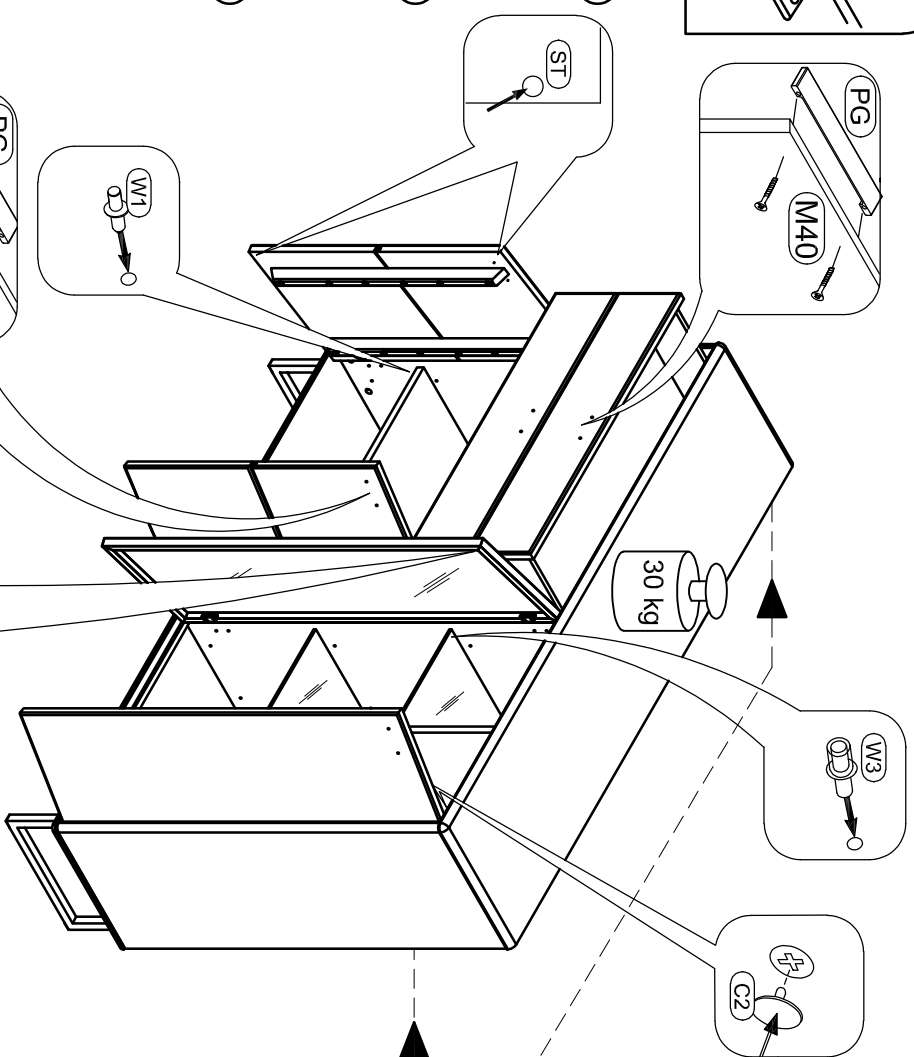

<b>EX</b> Ø15x12 mm	<b>D1</b> Ø8x32 mm	<b>W3</b>	<b>P2</b> 3mm	<b>13</b> <b>16</b>	<b>19</b>
<b>T1</b>	<b>D2</b> Ø6x32 mm	<b>S2-16L</b> 4x16 mm	<b>A2</b> 77x20x15 mm	<b>S1-20</b> 3x20 mm	
<b>B</b>	<b>W1</b>	<b>GL</b>	<b>S-25</b> 3,5x25 mm	<b>C2</b>	<b>M40</b> M4x40 mm
<b>ST</b>	<b>S-16</b> 3,5x16 mm	<b>H2</b> 9mm	<b>PC</b> Ø7/9x4mm	<b>ES</b> 6,3x13mm	<b>M25</b> M4x25 mm
<b>R30-Hettich</b> 300mm	<b>PG</b> 64 mm	<b>H8</b> 15mm	<b>H3</b> 15mm	<b>P1</b> 0mm	<b>M10</b> M4x10 mm

Modelname: **AREZZO**  
**MONTAGEANLEITUNG**  
TYPE T05 - HIGHBOARD

2 Persons

S2-16L  
4x16 mm  
x 8

S2-16L  
4x16 mm  
x 4

S2-16L  
4x16 mm  
x 8

S2-16L  
4x16 mm  
x 20

Modellname: **AREZZO**

**MONTAGEANLEITUNG**  
TYPE T05 - HIGHBOARD

2 Persons

Schublade mit 3x20mm schrauben an die Unterführungsschleife befestigt!

PG		x6
M25		x6
M4x25 mm		x6

W1		x16
M40		x4
M4x40 mm		x4

M10		x2
M4x10 mm		x8
W3		x8

A2		x2
77x20x15 mm		x2
C2		x18

S2-16L		x2
4x16 mm		x2
ST		x12