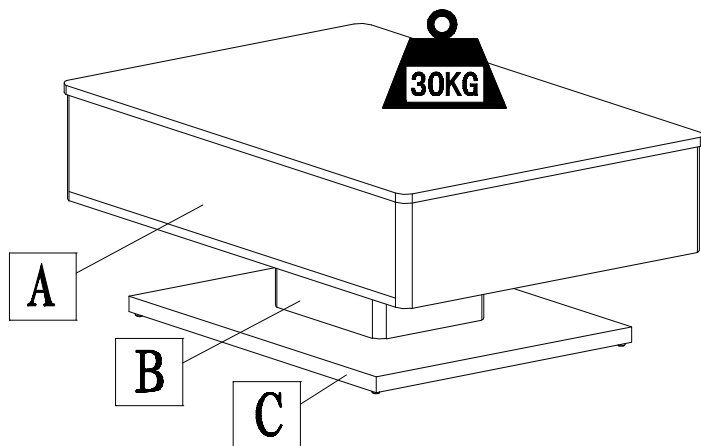

# 1361202

Zurbrueggen Wohn-Zentrum GmbH  
 Hans-Boeckler-Strasse 4 - 59423 Unna  
 Germany  
 zurbrüggen

A	1x
B	1x
C	1x

700x600x220

220x220x145

520x520x30

①	②	③	④
			
M8x190mm	M8x18mm	M8	
4x	4x	4x	1x