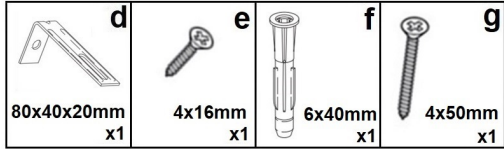

Ver. 29.09.2023.

TILA

Article number: 2768016208
2768016202

2.