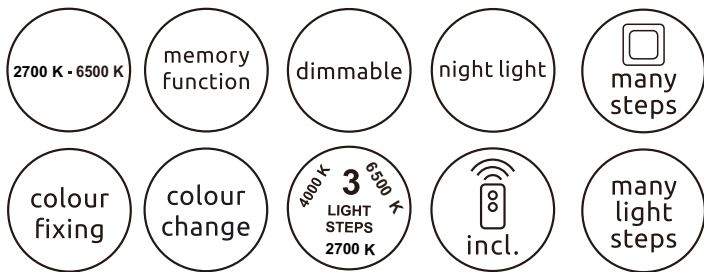

GLOBO

LIGHTING

www.globo-lighting.com

416080WD4-CCT
416080WD5-CCT

B

Battery: 2*AAA(incl.)

GLOBO Handels GmbH
Gwerbestrasse 3
A-9184 Sankt Peter
Austria