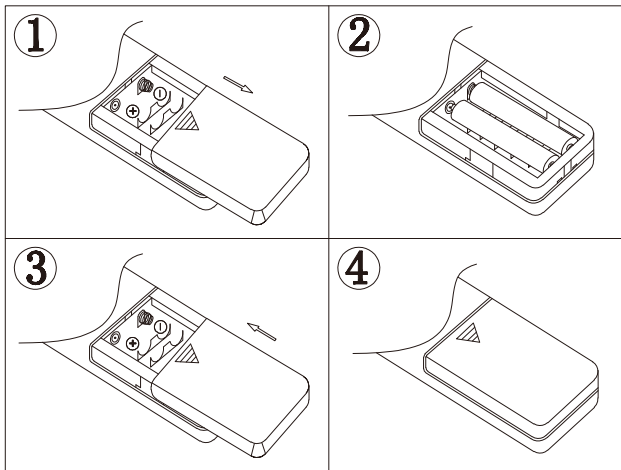

GLOBO

LIGHTING

www.globo-lighting.com

416080WD4-CCT
416080WD5-CCT

B

Battery: 2*AAA(incl.)

GLOBO Handels GmbH
Gwerbestrasse 3
A-9184 Sankt Peter
Austria