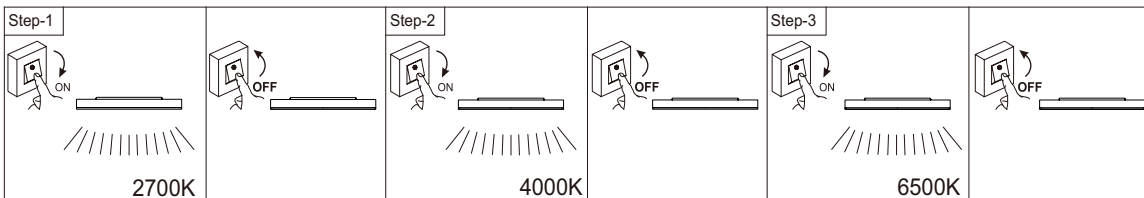

GLOBO

LIGHTING

www.globo-lighting.com

416080WD4-CCT
416080WD5-CCT

B

Battery: 2*AAA(incl.)

GLOBO Handels GmbH
Gwerbestrasse 3
A-9184 Sankt Peter
Austria