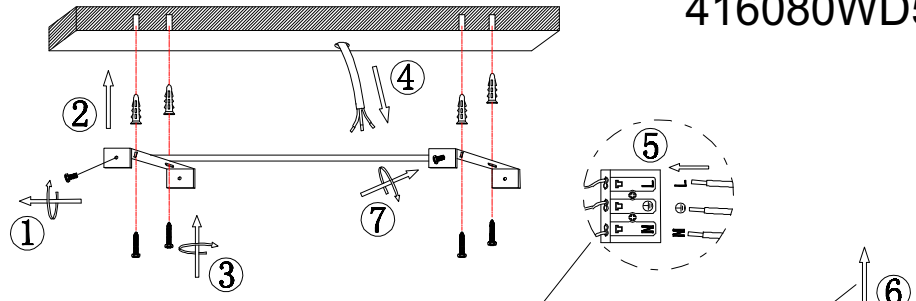

GLOBO

LIGHTING

www.globo-lighting.com

416080WD4-CCT
416080WD5-CCT

B

Battery: 2*AAA(incl.)

GLOBO Handels GmbH
Gwerbestrasse 3
A-9184 Sankt Peter
Austria