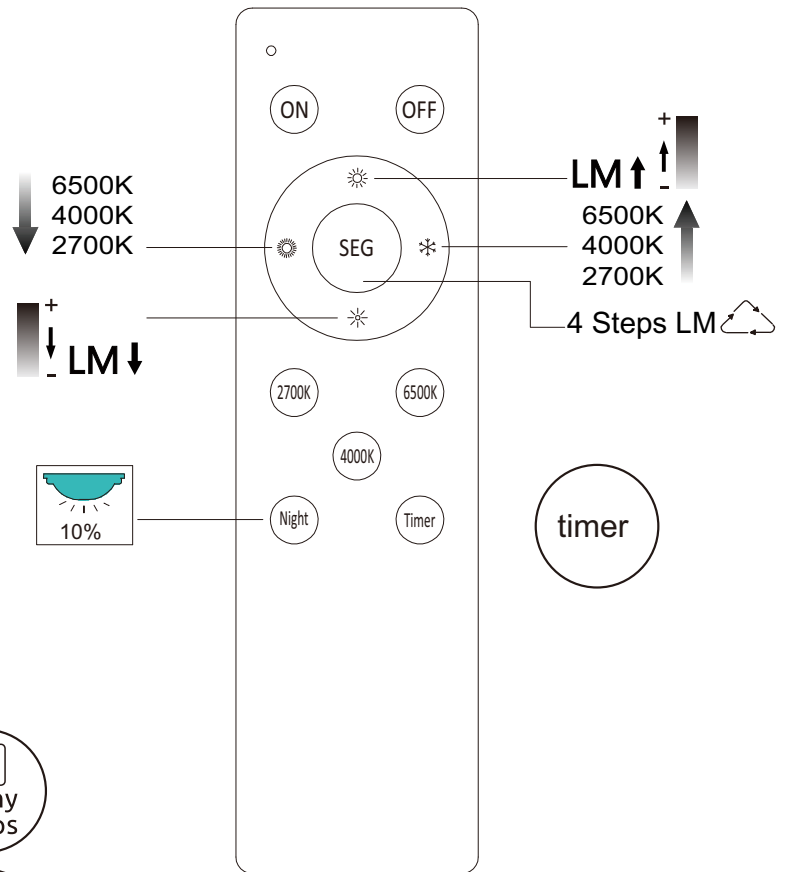

GLOBO

LIGHTING

www.globo-lighting.com

416080WD4-CCT
416080WD5-CCT

B

Battery: 2*AAA(incl.)

GLOBO Handels GmbH
Gwerbestrasse 3
A-9184 Sankt Peter
Austria