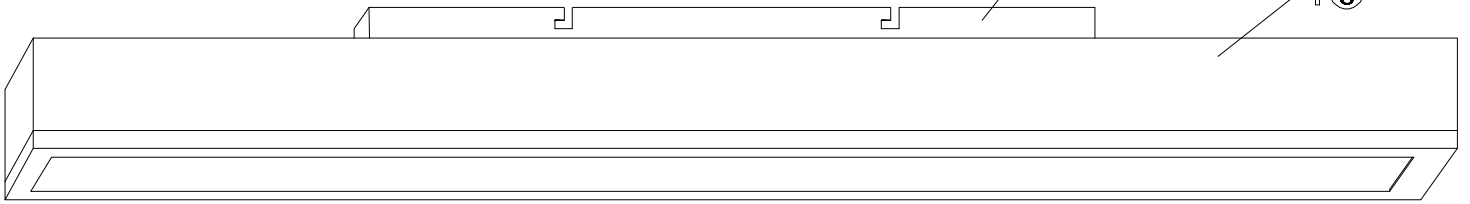

GLOBO

LIGHTING

www.globo-lighting.com

416080WD4-CCT
416080WD5-CCT

B

Battery: 2*AAA(incl.)

GLOBO Handels GmbH
Gwerbestrasse 3
A-9184 Sankt Peter
Austria