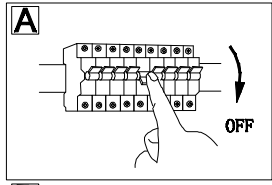

GLOBO

LIGHTING

www.globo-lighting.com

416080WD4-CCT
416080WD5-CCT

B

Battery: 2*AAA(incl.)

GLOBO Handels GmbH
Gwerbestrasse 3
A-9184 Sankt Peter
Austria