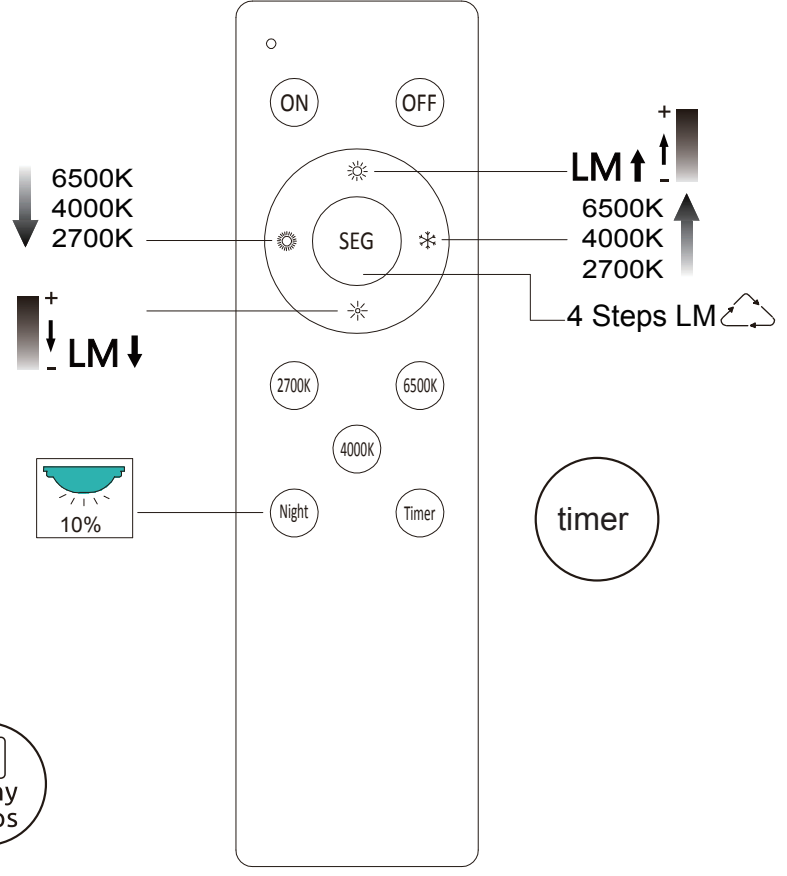

# GLOBO

LIGHTING

www.globo-lighting.com

416080WWD5-CCT

B

Battery: 2\*AAA(incl.)

1x 36W LED 126-136V  
220-240V~ 50/60Hz

GLOBO Handels GmbH  
Gewerbestr. 3  
A-9184 Sankt Peter  
Austria