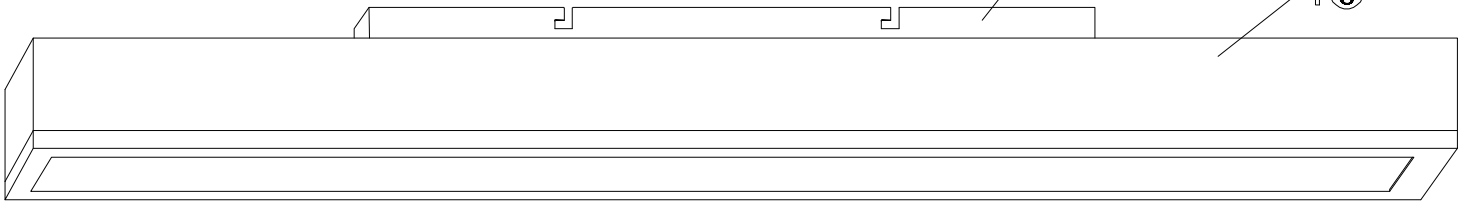

# GLOBO

LIGHTING

www.globo-lighting.com

416080WWD5-CCT

B

Battery: 2\*AAA(incl.)

1x 36W LED 126-136V  
220-240V~ 50/60Hz

GLOBO Handels GmbH  
Gewerbestr. 3  
A-9184 Sankt Peter  
Austria