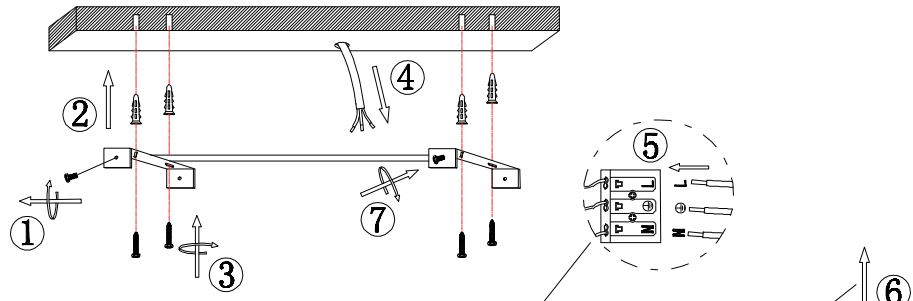

# GLOBO

LIGHTING

www.globo-lighting.com

416080WWD5-CCT

B

Battery: 2\*AAA(incl.)

1x 36W LED 126-136V  
220-240V~ 50/60Hz

GLOBO Handels GmbH  
Gewerbestr. 3  
A-9184 Sankt Peter  
Austria