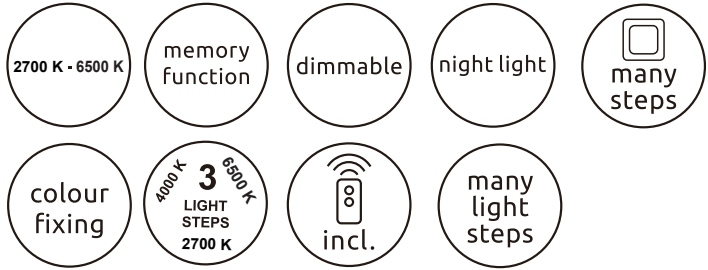

# GLOBO

LIGHTING

www.globo-lighting.com

416080WWD5-CCT

B

Battery: 2\*AAA(incl.)

1x 36W LED 126-136V  
220-240V~ 50/60Hz

GLOBO Handels GmbH  
Gewerbestr. 3  
A-9184 Sankt Peter  
Austria