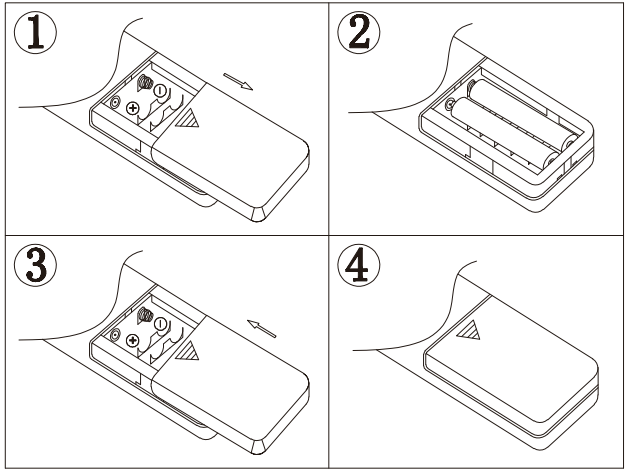

# GLOBO

LIGHTING

www.globo-lighting.com

416080WWD5-CCT

B

Battery: 2\*AAA(incl.)

1x 36W LED 126-136V  
220-240V~ 50/60Hz

GLOBO Handels GmbH  
Gewerbestr. 3  
A-9184 Sankt Peter  
Austria