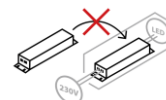

DE: Betriebsgerät nicht austauschbar

CZ: Zařízení nelze vyměnit

SE: Apparaten är ej utbytbar.

SK: Nevymeniteľné zariadenie

SI: Krmilne naprave ni možno zamenjati

HU: Működtető eszköz nem cserélhető

HR: Upravljački uređaj nije zamjenjiv

BG: Пусково-регулирущата апаратура не се сменя

RO: Dispozitivul de comandă nu se poate înlocui

SR: upravljački uređaj se ne može menjati

FR: Appareillage de commande non remplaçable