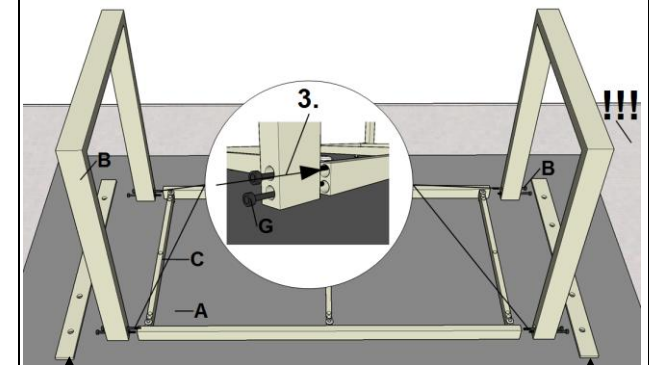

8 x G

- nur bei Tischplatte 200x100cm
- only for table top 200x100cm
- pour plateau de table 200x100cm seulement

Stern GmbH & Co. KG - Maybachstrasse 13 + 15 - D-71563 Affalterbach - Fon +49 (0) 7144 83 77 0 - Fax +49 (0) 7144 83 10 94 - info@stern-moebel.de - www.stern-moebel.de