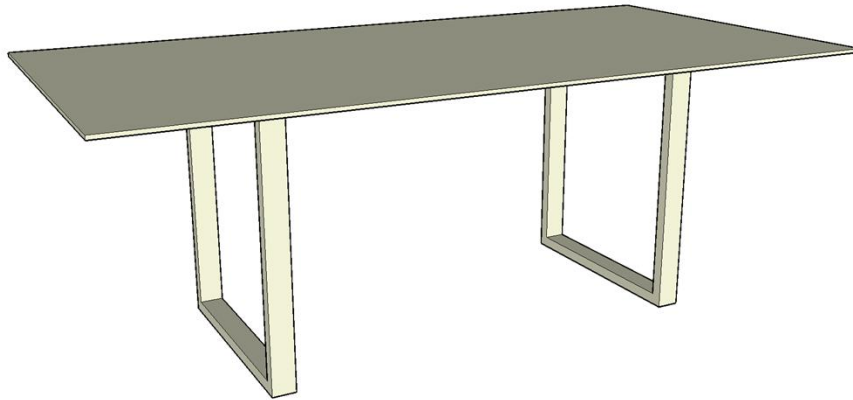

Artikel / item
203285

Montageset für Tischplatte Silverstar mit Kufentischgestell
assembly kit for table top Silverstar with skid table frame
kit de montage pour plateau de table Silverstar avec armature table de dérapage

STERN[®]
OUTDOOR LIVING SINCE 1947

Seite page 1 / 1 V010817

1 x A

2 x B

1 x C

6 x D

3 x E

6 x F

8 x G

- nur bei Tischplatte 200x100cm
- only for table top 200x100cm
- pour plateau de table 200x100cm seulement

Stern GmbH & Co. KG - Maybachstrasse 13 + 15 - D-71563 Affalterbach - Fon +49 (0) 7144 83 77 0 - Fax +49 (0) 7144 83 10 94 - info@stern-moebel.de - www.stern-moebel.de