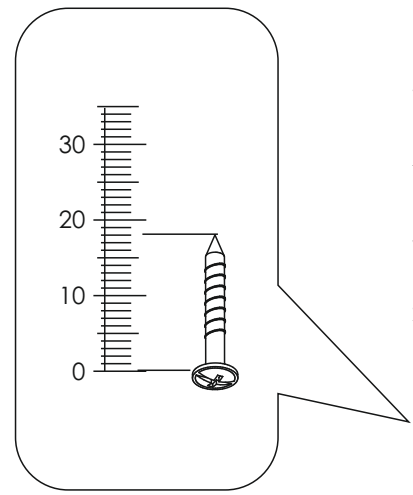

CAMRON - SCHREIBTISCH  
BENTON - SCHREIBTISCH

00030001/15  
00030029/33

<b>B1</b> f 7 x 50 mm  <b>x8</b>	<b>C2</b>  <b>x35</b>	<b>C0</b>  <b>x20</b>
<b>D31</b> 6,3 x 13 mm  <b>x8</b>	<b>Q3</b>  <b>x4</b>	<b>K</b> 4mm  <b>x1</b>
<b>L6</b>  <b>x1</b>	<b>N16</b>  L-450mm <b>x1</b>	<b>U2</b>  <b>x4</b>
<b>H2</b> 4 x 22 mm  <b>x2</b>	<b>LOGO...</b> <b>x1</b>	<b>U3*</b>  <b>x2</b> *MODEL CAMRON

<b>1</b>	1350	590	32	x1	2/2
<b>2</b>	687	516	16	x1	1/2
<b>3</b>	687	516	16	x1	1/2
<b>4</b>	722	516	16	x1	1/2
<b>5</b>	834	200	16	x1	1/2
<b>6</b>	500	590	40	x1	2/2
<b>7</b>	436	516	16	x1	1/2
<b>8</b>	205	516	16	x2	1/2
<b>9</b>	436	515	16	x1	1/2
<b>10</b>	678	464	25	x1	2/2
<b>11</b>	678	464	25	x1	2/2
<b>12</b>	722	55	25	x2	2/2
<b>13</b>	348	157	16	x1	1/2
<b>14</b>	450	110	16	x1	1/2
<b>15</b>	450	110	16	x1	1/2
<b>16</b>	312	105	16	x1	1/2
<b>17</b>	444	322	2,8	x1	1/2
					1/2