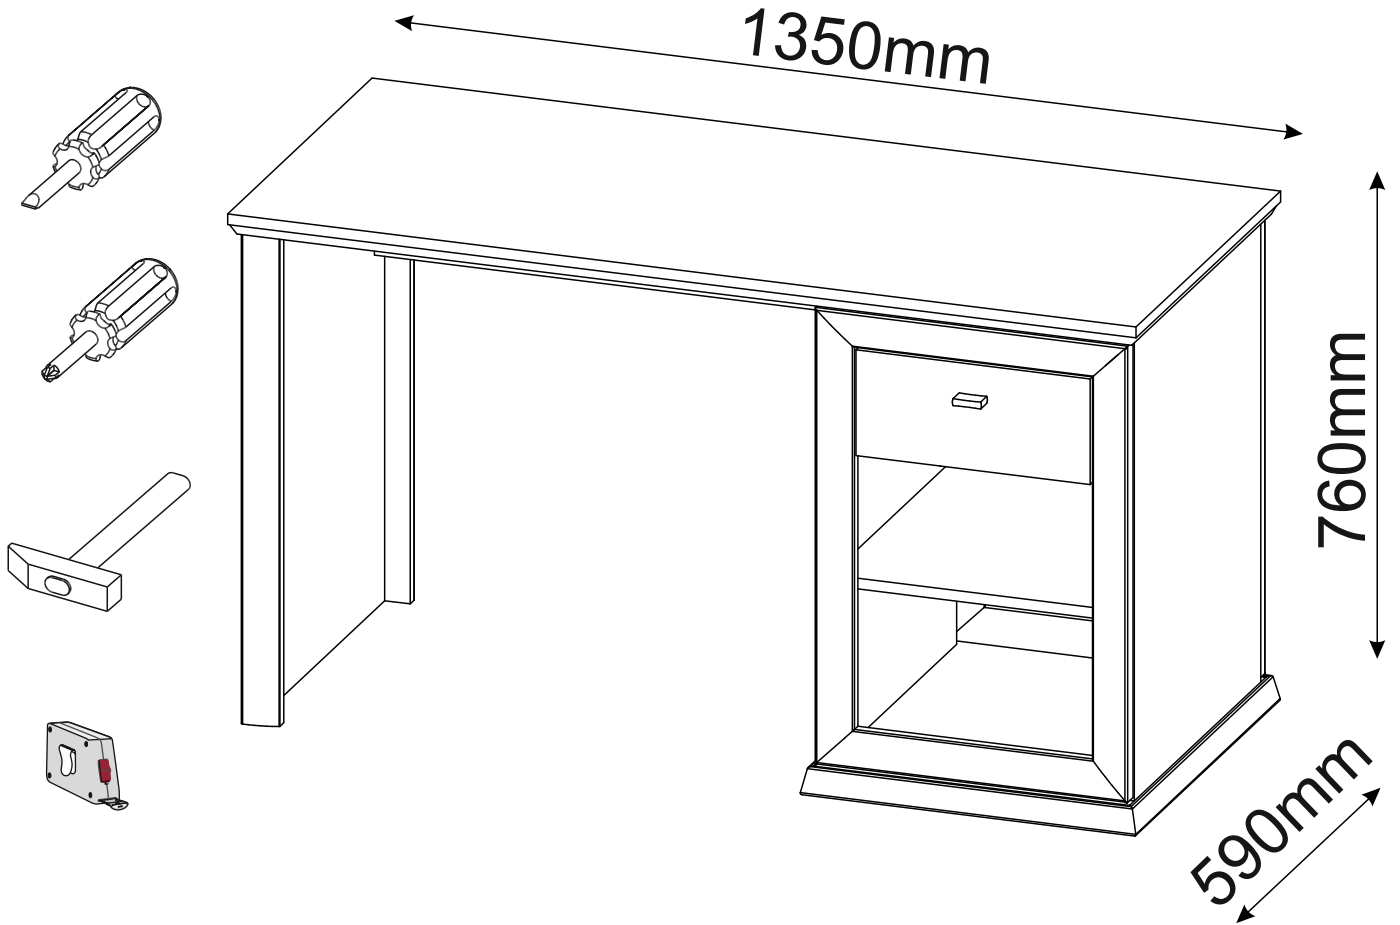

CAMRON - SCHREIBTISCH  
BENTON - SCHREIBTISCH

00030001/15  
00030029/33

<b>B1</b> f 7 x 50 mm  <b>x8</b>	<b>C2</b>  <b>x35</b>	<b>C0</b>  <b>x20</b>
<b>D31</b> 6,3 x 13 mm  <b>x8</b>	<b>Q3</b>  <b>x4</b>	<b>K</b> 4mm  <b>x1</b>
<b>L6</b>  <b>x1</b>	<b>N16</b>  L-450mm <b>x1</b>	<b>U2</b>  <b>x4</b>
<b>H2</b> 4 x 22 mm  <b>x2</b>	<b>LOGO...</b> <b>x1</b>	<b>U3*</b>  <b>x2</b> *MODEL CAMRON

<b>1</b>	1350	590	32	x1	2/2
<b>2</b>	687	516	16	x1	1/2
<b>3</b>	687	516	16	x1	1/2
<b>4</b>	722	516	16	x1	1/2
<b>5</b>	834	200	16	x1	1/2
<b>6</b>	500	590	40	x1	2/2
<b>7</b>	436	516	16	x1	1/2
<b>8</b>	205	516	16	x2	1/2
<b>9</b>	436	515	16	x1	1/2
<b>10</b>	678	464	25	x1	2/2
<b>11</b>	678	464	25	x1	2/2
<b>12</b>	722	55	25	x2	2/2
<b>13</b>	348	157	16	x1	1/2
<b>14</b>	450	110	16	x1	1/2
<b>15</b>	450	110	16	x1	1/2
<b>16</b>	312	105	16	x1	1/2
<b>17</b>	444	322	2,8	x1	1/2
					1/2