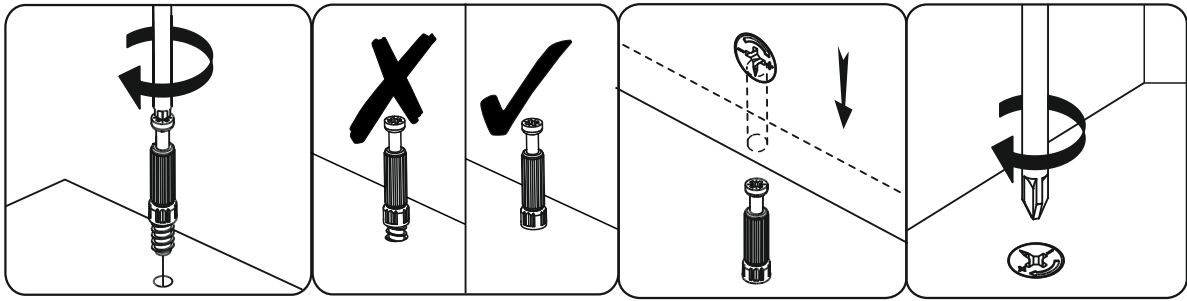

CAMRON - SCHREIBTISCH  
BENTON - SCHREIBTISCH

00030001/15  
00030029/33

<b>B1</b> f 7 x 50 mm  <b>x8</b>	<b>C2</b>  <b>x35</b>	<b>C0</b>  <b>x20</b>
<b>D31</b> 6,3 x 13 mm  <b>x8</b>	<b>Q3</b>  <b>x4</b>	<b>K</b> 4mm  <b>x1</b>
<b>L6</b>  <b>x1</b>	<b>N16</b>  L-450mm <b>x1</b>	<b>U2</b>  <b>x4</b>
<b>H2</b> 4 x 22 mm  <b>x2</b>	<b>LOGO...</b> <b>x1</b>	<b>U3*</b>  <b>x2</b> *MODEL CAMRON

<b>1</b>	1350	590	32	x1	2/2
<b>2</b>	687	516	16	x1	1/2
<b>3</b>	687	516	16	x1	1/2
<b>4</b>	722	516	16	x1	1/2
<b>5</b>	834	200	16	x1	1/2
<b>6</b>	500	590	40	x1	2/2
<b>7</b>	436	516	16	x1	1/2
<b>8</b>	205	516	16	x2	1/2
<b>9</b>	436	515	16	x1	1/2
<b>10</b>	678	464	25	x1	2/2
<b>11</b>	678	464	25	x1	2/2
<b>12</b>	722	55	25	x2	2/2
<b>13</b>	348	157	16	x1	1/2
<b>14</b>	450	110	16	x1	1/2
<b>15</b>	450	110	16	x1	1/2
<b>16</b>	312	105	16	x1	1/2
<b>17</b>	444	322	2,8	x1	1/2
					1/2