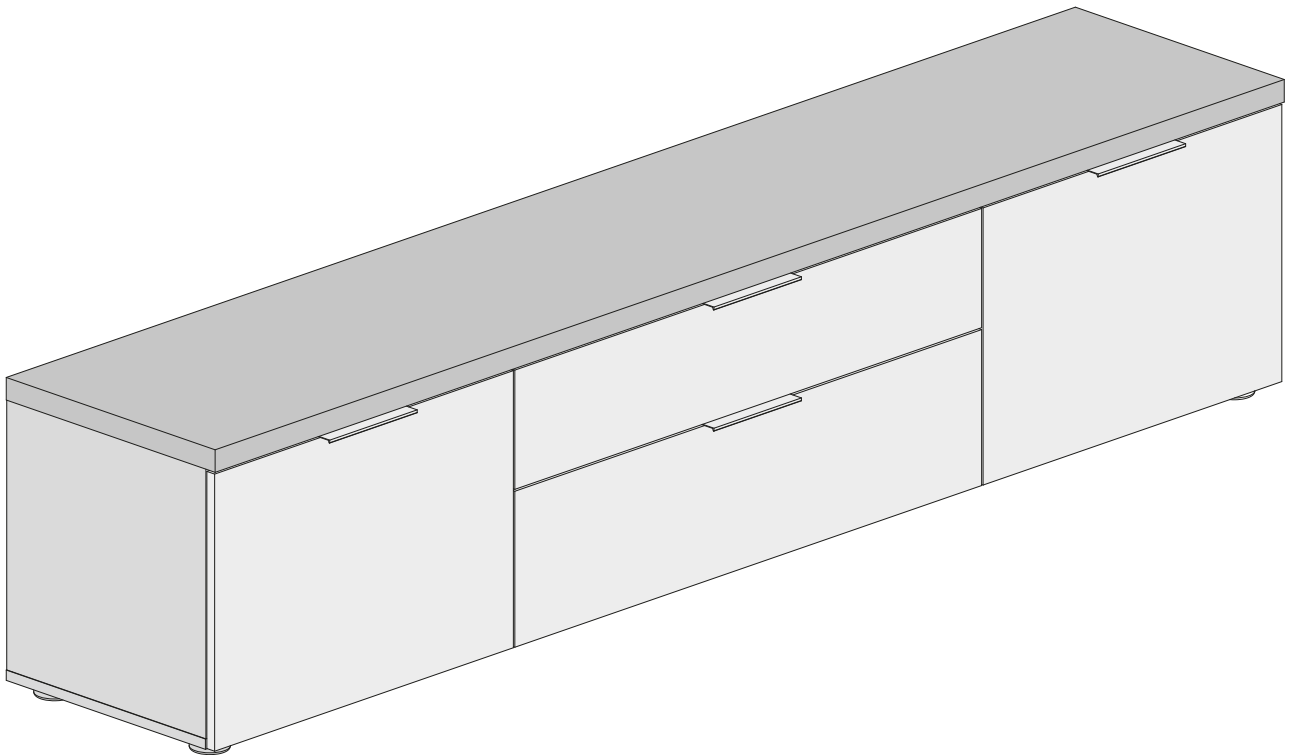

Lowboard L.2200 2 türen + 2 Schubladen

Idea 24

- Ⓛ Montageanleitung
- ⒸⒹ Assembly instructions
- Ⓛ Istruzioni di montaggio
- Ⓕ Notice de montage
- ⓃⒶ handleiding voor de montage