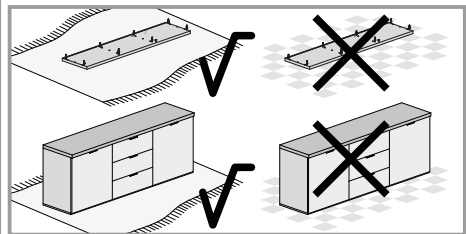

Cod.	Qt.	Dimensions (mm)	Item Code	Box
1	1	419X410X16	XP_COIDEFID	1/3
2	1	419X410X16	XP_COIDEFIE	1/3
3	1	419X395X16	XP_CTIDETRA	3/3
4	1	419X395X16	XP_CTIDETRB	3/3
5	1	2201X430X35	XP_CTIDEKP8	1/3
6	1	2201X430X16	XP_CTIDEBK2	2/3
7	2	597X431X3	XP_SCIDE19	3/3
8	1	979X431X3	XP_SCIDE21	3/3
9	1	967X140X12	XP_CTIDECSS3	1/3
10	2	583X380X16	XP_CTIDERP8	3/3
11	2	615X430X16	XP_COIDEAT1	2/3
12a	2	949X350X130	XP_SNP1303J	3/3
12b	1	961X185X16	XP_COIDECA4	2/3
12c	2	936X350X3	XP_FNIDE07	3/3
12d	1	961X242X16	XP_COIDECA5	2/3