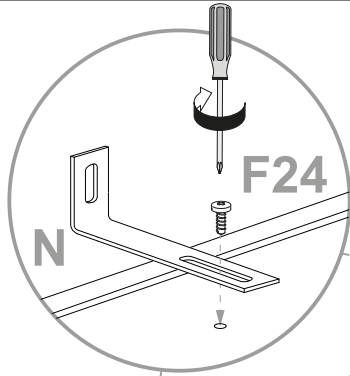

**NL** **Veiligheidsinstructies**  
De driehoek herinnert u tijdens de installatie van de volgende meldingen.

**1** De montage moet worden uitgevoerd door gekwalificeerd personeel. Als het niet correct wordt uitgevoerd, kan het product kantelen of vallen, mensen of dingen beschadigen. Omdat er muren zijn van verschillende materialen, de schroeven voor bevestiging aan de muur zijn dat niet inclusief. Neem contact op met een lokale dealer om de juiste bevestigingsaccessoires te kiezen.

**12** Zorg ervoor dat kinderen geen kleine stukken, zoals moeren, afdekkapjes of dergelijke in de mond nemen. Ze kunnen ze inslikken en daardoor stikken.

**13** Ga bij de montage van het artikel zorgvuldig te werk en houd u aan de handleiding voor de montage.

1

5

2

9

3

**A**  
  
 Ø15x13mm n.2

**C**  
  
 Ø8x30mm n.6

**N2**  
  
 n.2