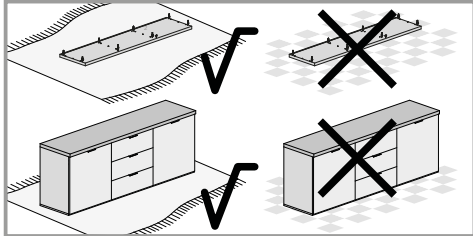

## Idea 24

- Ⓛ Montageanleitung
- ⒸⒹ Assembly instructions
- Ⓛ Istruzioni di montaggio
- Ⓕ Notice de montage
- ⓃⒶ handleiding voor de montage

<b>A</b>  Ø15x13mm <b>n.8</b>	<b>A2</b>  Ø15x10mm <b>n.4</b>	<b>B</b>  <b>n.12</b>	<b>C</b>  Ø8x30mm <b>n.28</b>	<b>D</b>  Ø6x11mm <b>n.8</b>	<b>F</b>  Ø5x50mm <b>n.8</b>
<b>F3</b>  Ø3x12mm <b>n.12</b>	<b>F5</b>  Ø3,5x16mm <b>n.8</b>	<b>F24</b>  Ø4x16mm <b>n.2</b>	<b>F33</b>  Ø3x25mm <b>n.4</b>	<b>F41</b>  Ø4x25mm <b>n.6</b>	<b>G2</b>  <b>n.6</b>
<b>H2</b>  180x13mm <b>n.4</b>	<b>L2</b>  Ø20 <b>n.12</b>	<b>L7</b>  Ø10 <b>n.6</b>	<b>M</b>  <b>n.14</b>	<b>M1</b>  <b>n.4</b>	<b>N</b>  <b>n.2</b>
<b>N2</b>  <b>n.8</b>	<b>O10</b>  H=0° <b>n.4</b>	<b>E4a</b>  350mm	<b>E4b</b> 	<b>E4</b> <b>n.2+2</b>	<b>O2</b>  Soft-Close 12 mm <b>n.2</b>
<b>O3</b>  12 mm <b>n.2</b>					

**D** **Sicherheitshinweise**  
Das Dreieck erinnert Sie während der Montage an die folgenden Hinweise.

**1** Fachkundige Montage erforderlich. Unsachgemäße Montage kann zu Unfällen führen. Da es viele verschiedene Wandmaterialien gibt, sind Schrauben für die Wandbefestigung nicht beige packt. Ggf. sollte man sich beim Eisenwarenfachhandel nach geeignetem Befestigungsmaterial erkundigen.