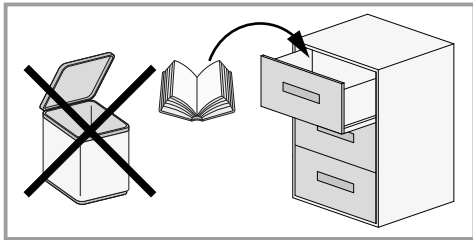

## Idea 24

- Ⓛ Montageanleitung
- ⒸⒹ Assembly instructions
- Ⓛ Istruzioni di montaggio
- Ⓕ Notice de montage
- ⓃⒶ handleiding voor de montage

<b>A</b>  Ø15x13mm <b>n.8</b>	<b>A2</b>  Ø15x10mm <b>n.4</b>	<b>B</b>  <b>n.12</b>	<b>C</b>  Ø8x30mm <b>n.28</b>	<b>D</b>  Ø6x11mm <b>n.8</b>	<b>F</b>  Ø5x50mm <b>n.8</b>
<b>F3</b>  Ø3x12mm <b>n.12</b>	<b>F5</b>  Ø3,5x16mm <b>n.8</b>	<b>F24</b>  Ø4x16mm <b>n.2</b>	<b>F33</b>  Ø3x25mm <b>n.4</b>	<b>F41</b>  Ø4x25mm <b>n.6</b>	<b>G2</b>  <b>n.6</b>
<b>H2</b>  180x13mm <b>n.4</b>	<b>L2</b>  Ø20 <b>n.12</b>	<b>L7</b>  Ø10 <b>n.6</b>	<b>M</b>  <b>n.14</b>	<b>M1</b>  <b>n.4</b>	<b>N</b>  <b>n.2</b>
<b>N2</b>  <b>n.8</b>	<b>O10</b>  H=0° <b>n.4</b>	<b>E4a</b>  350mm	<b>E4b</b> 	<b>E4</b> <b>n.2+2</b>	<b>O2</b>  Soft-Close 12 mm <b>n.2</b>
<b>O3</b>  12 mm <b>n.2</b>					

**D** **Sicherheitshinweise**  
Das Dreieck erinnert Sie während der Montage an die folgenden Hinweise.

**1** Fachkundige Montage erforderlich. Unsachgemäße Montage kann zu Unfällen führen. Da es viele verschiedene Wandmaterialien gibt, sind Schrauben für die Wandbefestigung nicht beige packt. Ggf. sollte man sich beim Eisenwarenfachhandel nach geeignetem Befestigungsmaterial erkundigen.