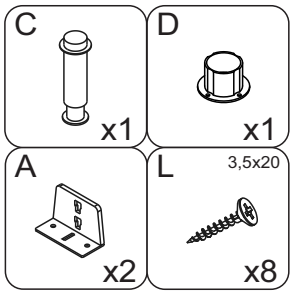

1	Rechte Bettseite	1x
2	Linke Bettseite	1x
3	Kopfteil	1x
4	Fußteil	1x
5	Mittelsteg	1x
6	Metallkufe	2x
7	Holzkufer	2x
8	Polsterkopfteil	1x
9	Leiste für Bettrahmen I	2x
10	Holzkopfteil	1x

Bettssystem BE-0559

Aufbauzeit - 40 Minuten

A	B	C	D	E	F	G	R
x6	x6	x1	x1	x4	x1	x1	x2
I	J	K	L	M	N	O	H
x8	x8	x16	x32	x8	x4	x8	x4

2

3

Metallkufe / Holzkufe

4a

4b

5