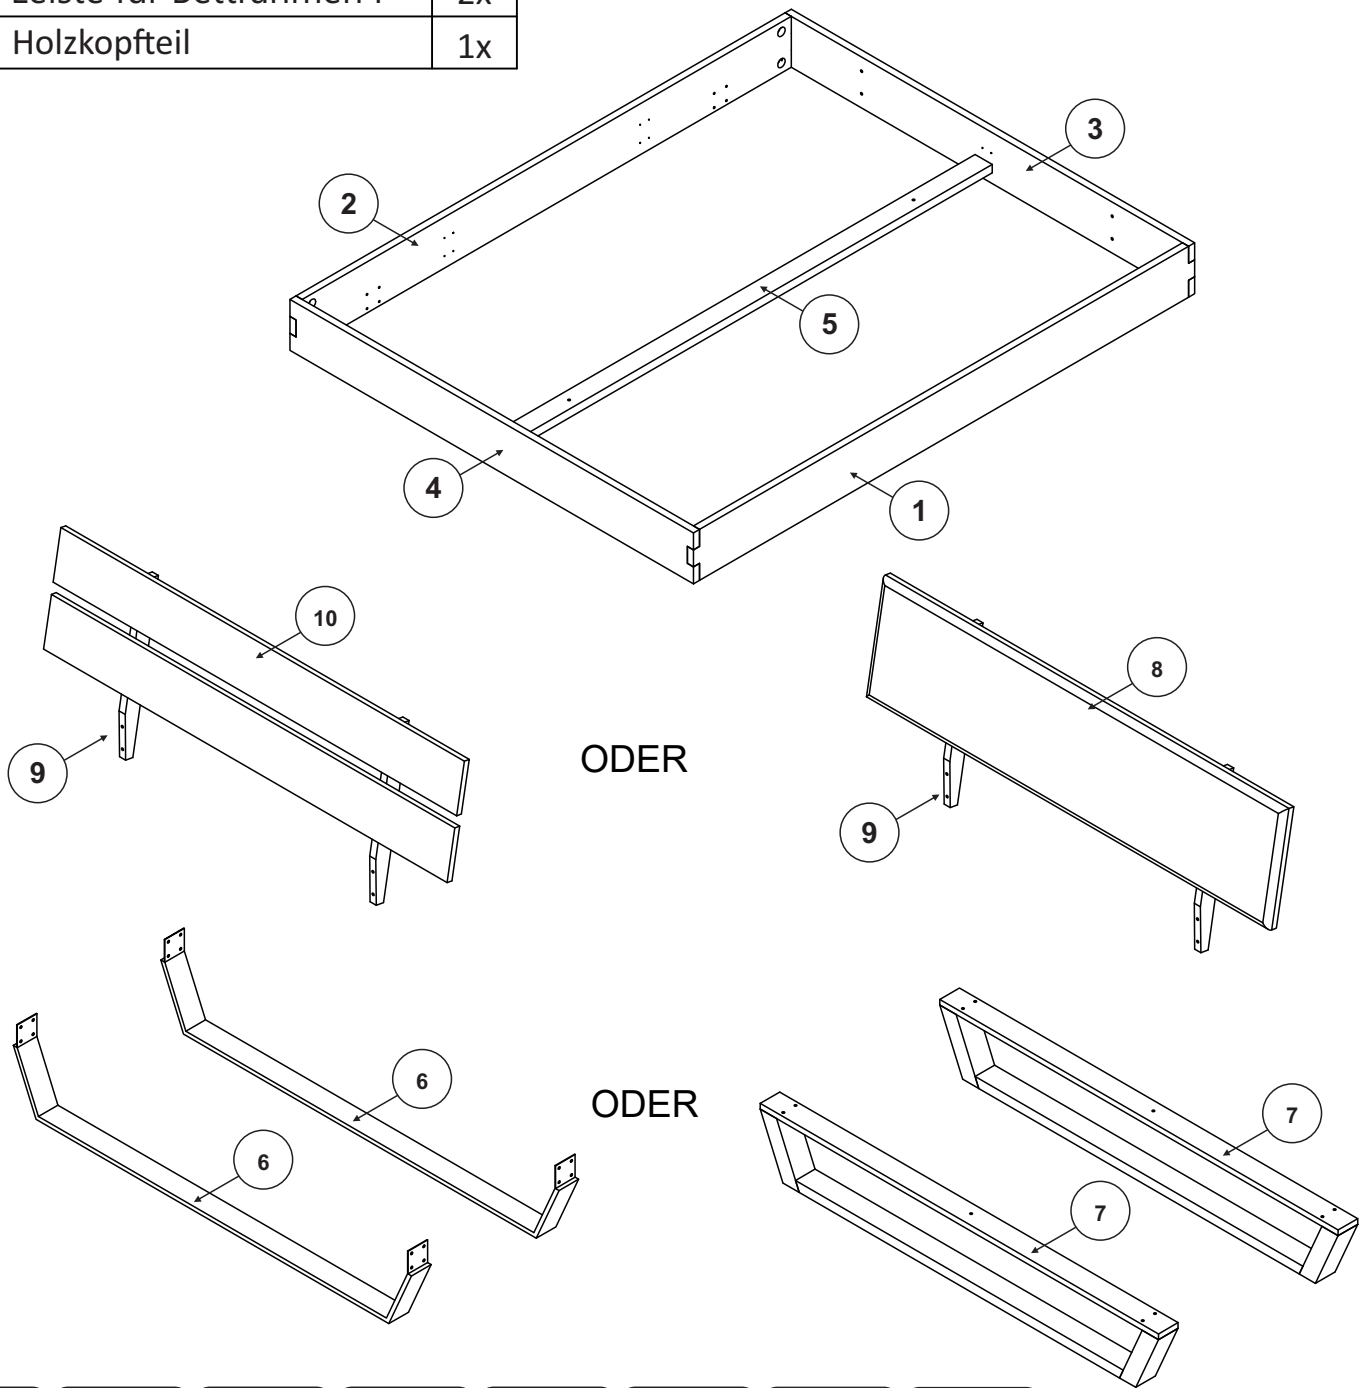

1	Rechte Bettseite	1x
2	Linke Bettseite	1x
3	Kopfteil	1x
4	Fußteil	1x
5	Mittelsteg	1x
6	Metallkufe	2x
7	Holzkufer	2x
8	Polsterkopfteil	1x
9	Leiste für Bettrahmen I	2x
10	Holzkopfteil	1x

Bettssystem BE-0559

Aufbauzeit - 40 Minuten

A	B	C	D	E	F	G	R
x6	x6	x1	x1	x4	x1	x1	x2
I	J	K	L	M	N	O	H
x8	x8	x16	x32	x8	x4	x8	x4

2

3

Metallkufe / Holzkufe

4a

4b

5