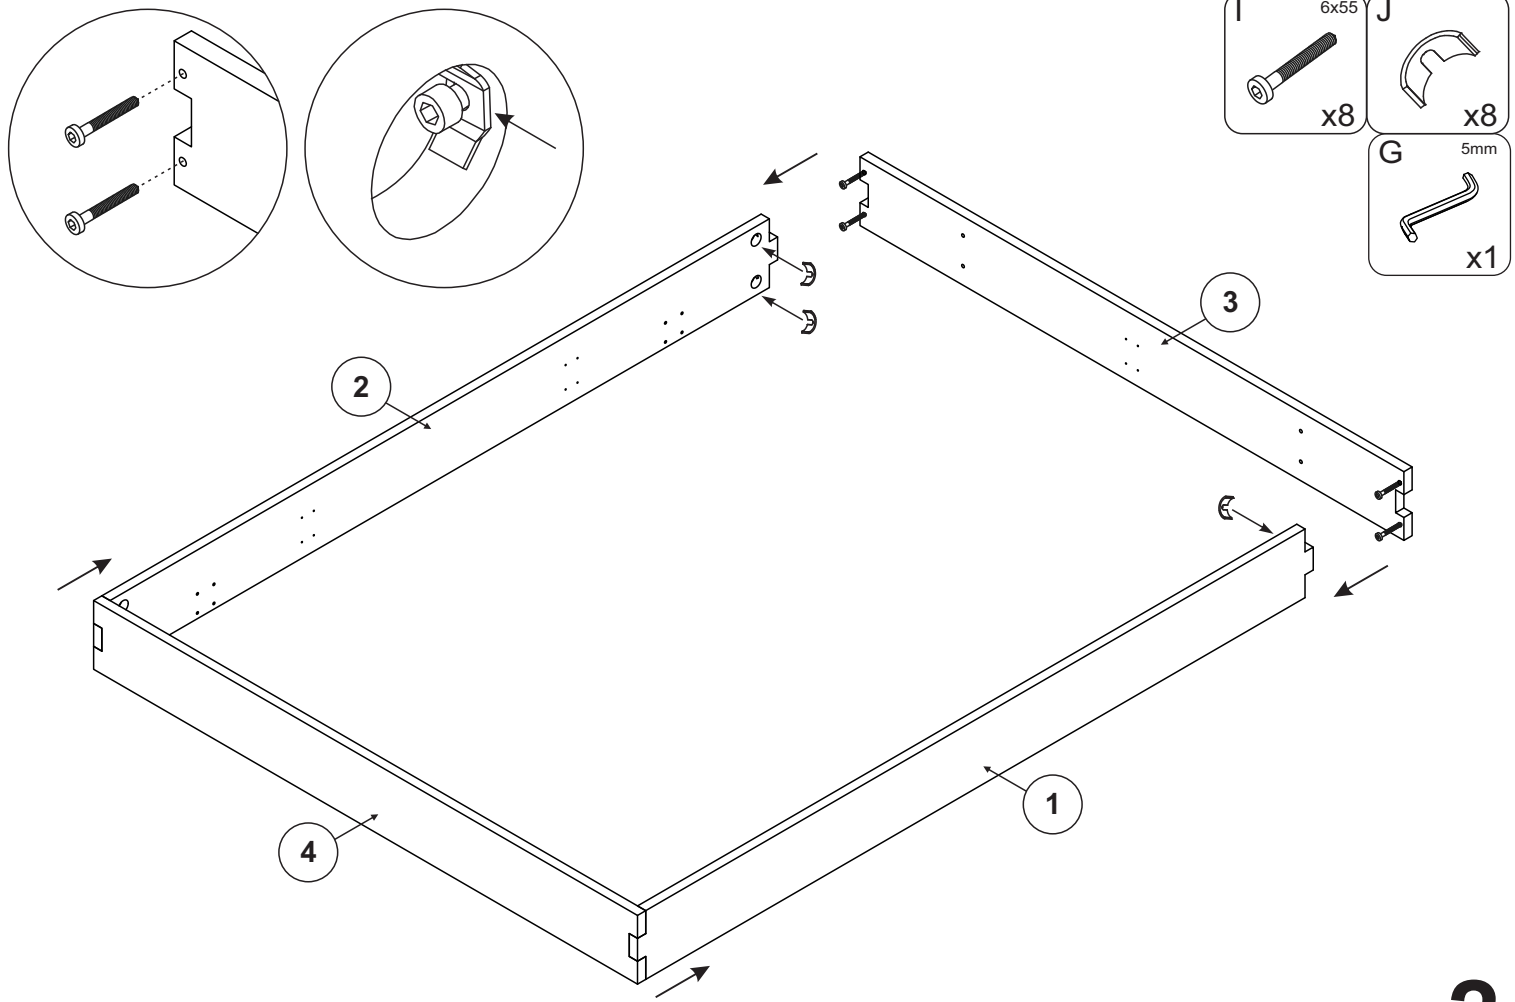

1	Rechte Bettseite	1x
2	Linke Bettseite	1x
3	Kopfteil	1x
4	Fußteil	1x
5	Mittelsteg	1x
6	Metallkufe	2x
7	Holzkufer	2x
8	Polsterkopfteil	1x
9	Leiste für Bettrahmen I	2x
10	Holzkopfteil	1x

Bettssystem BE-0559

Aufbauzeit - 40 Minuten

A	B	C	D	E	F	G	R
x6	x6	x1	x1	x4	x1	x1	x2
I	J	K	L	M	N	O	H
x8	x8	x16	x32	x8	x4	x8	x4

2

3

Metallkufe / Holzkufe

4a

4b

5