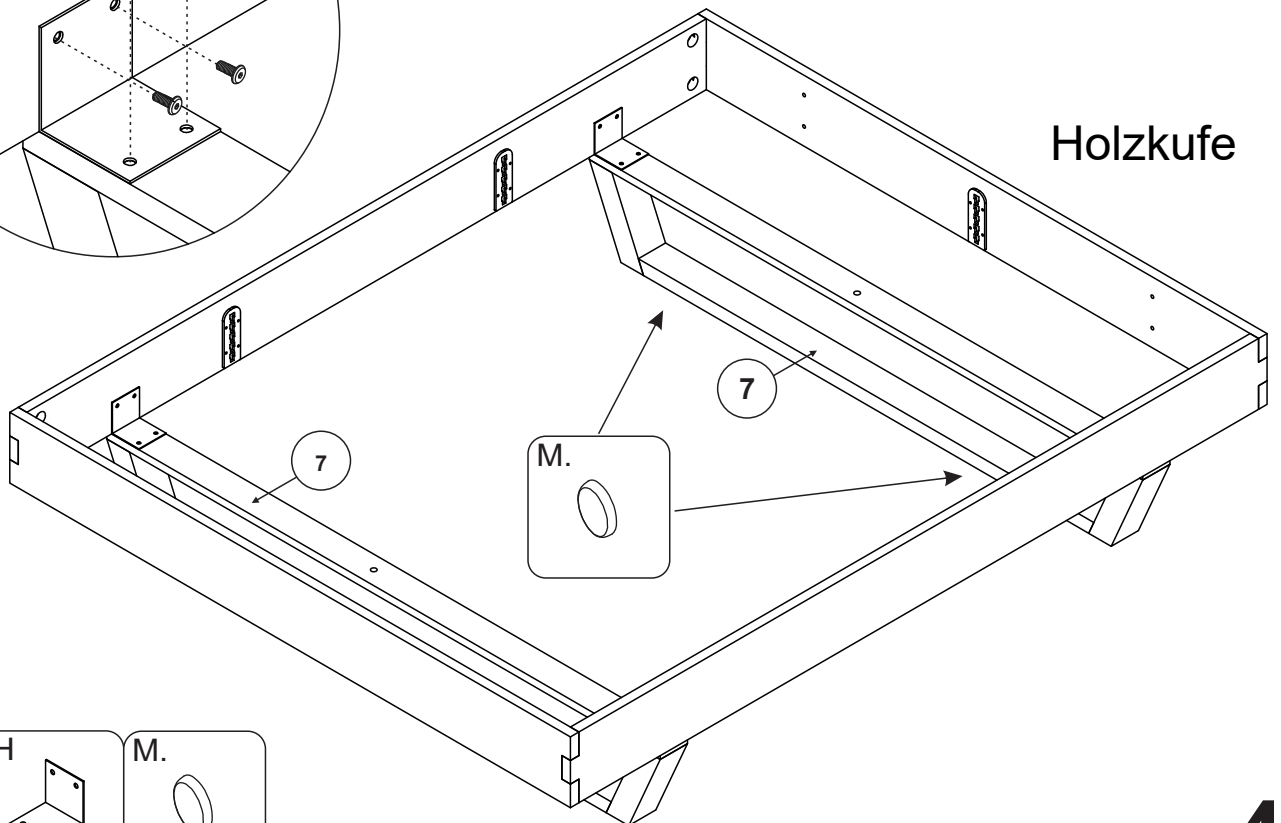

1	Rechte Bettseite	1x
2	Linke Bettseite	1x
3	Kopfteil	1x
4	Fußteil	1x
5	Mittelsteg	1x
6	Metallkufe	2x
7	Holzkufer	2x
8	Polsterkopfteil	1x
9	Leiste für Bettrahmen I	2x
10	Holzkopfteil	1x

Bettssystem BE-0559

Aufbauzeit - 40 Minuten

A	B	C	D	E	F	G	R
x6	x6	x1	x1	x4	x1	x1	x2
I	J	K	L	M	N	O	H
x8	x8	x16	x32	x8	x4	x8	x4

2

3

Metallkufe / Holzkufe

4a

4b

5