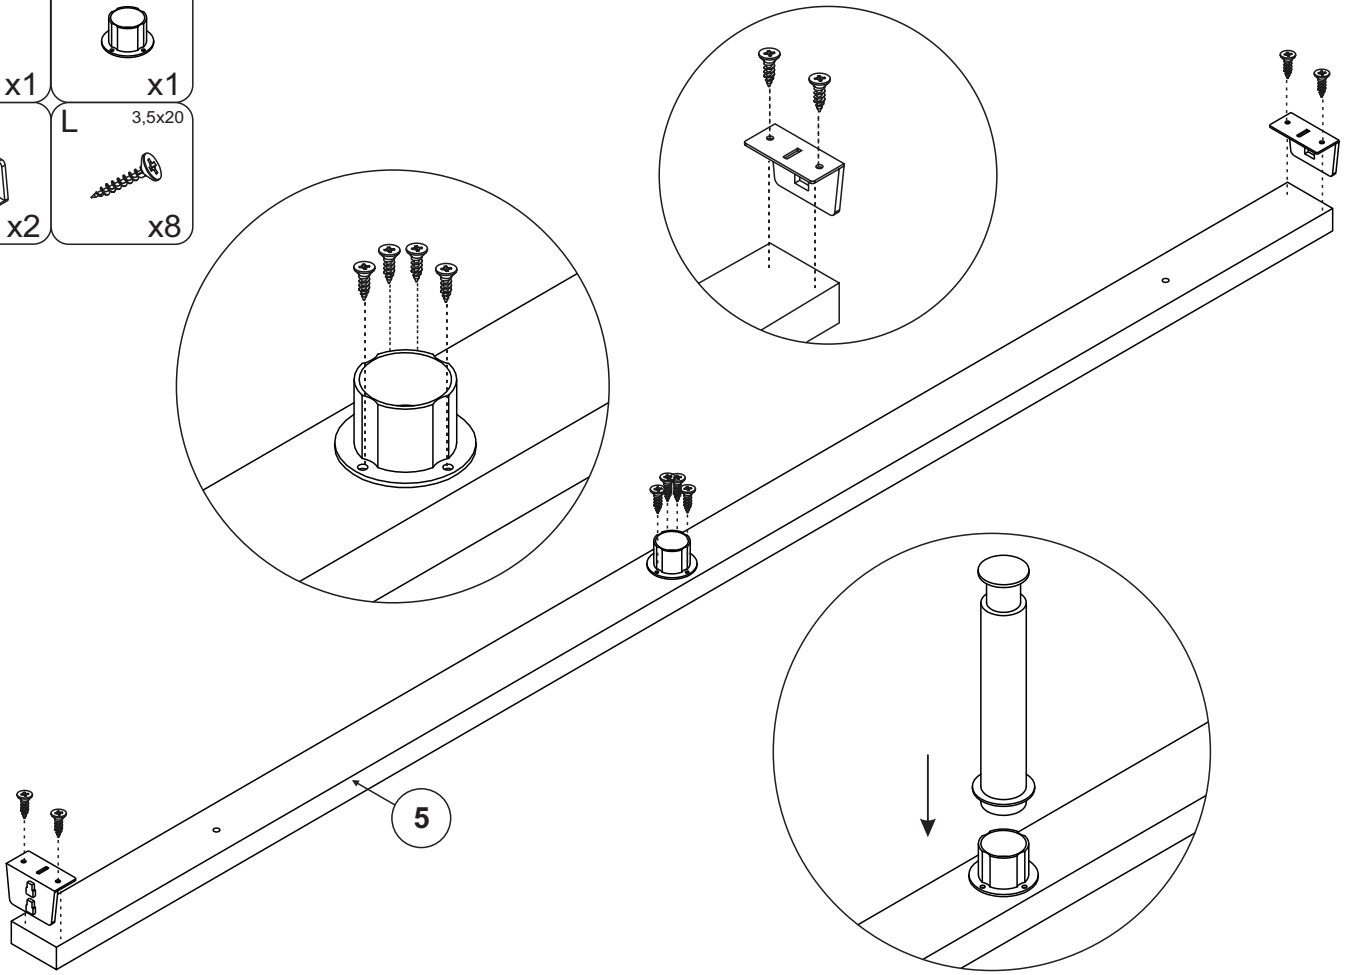

1	Rechte Bettseite	1x
2	Linke Bettseite	1x
3	Kopfteil	1x
4	Fußteil	1x
5	Mittelsteg	1x
6	Metallkufe	2x
7	Holzkufer	2x
8	Polsterkopfteil	1x
9	Leiste für Bettrahmen I	2x
10	Holzkopfteil	1x

Bettssystem BE-0559

Aufbauzeit - 40 Minuten

A	B	C	D	E	F	G	R
x6	x6	x1	x1	x4	x1	x1	x2
I	J	K	L	M	N	O	H
x8	x8	x16	x32	x8	x4	x8	x4

2

3

Metallkufe / Holzkufe

4a

4b

5