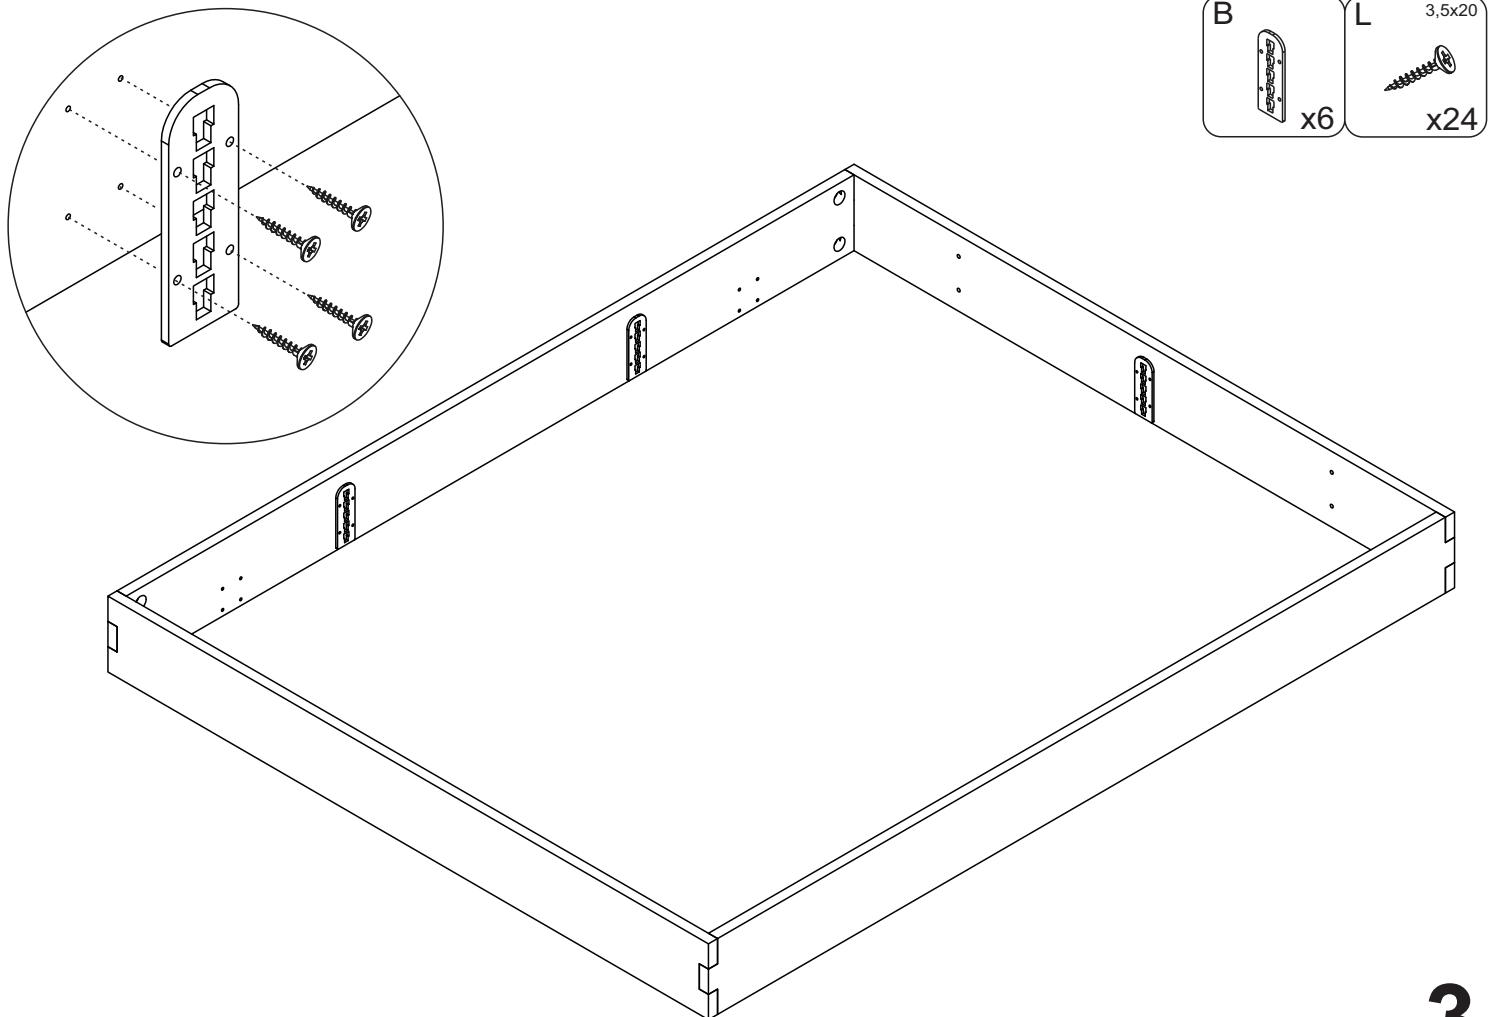

1	Rechte Bettseite	1x
2	Linke Bettseite	1x
3	Kopfteil	1x
4	Fußteil	1x
5	Mittelsteg	1x
6	Metallkufe	2x
7	Holzkufer	2x
8	Polsterkopfteil	1x
9	Leiste für Bettrahmen I	2x
10	Holzkopfteil	1x

Bettssystem BE-0559

Aufbauzeit - 40 Minuten

A	B	C	D	E	F	G	R
x6	x6	x1	x1	x4	x1	x1	x2
I	J	K	L	M	N	O	H
x8	x8	x16	x32	x8	x4	x8	x4

2

3

Metallkufe / Holzkufe

4a

4b

5