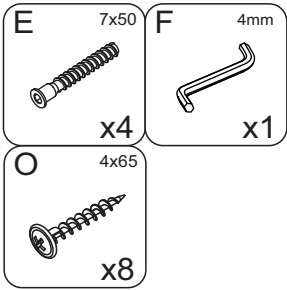

Holzkopfteil