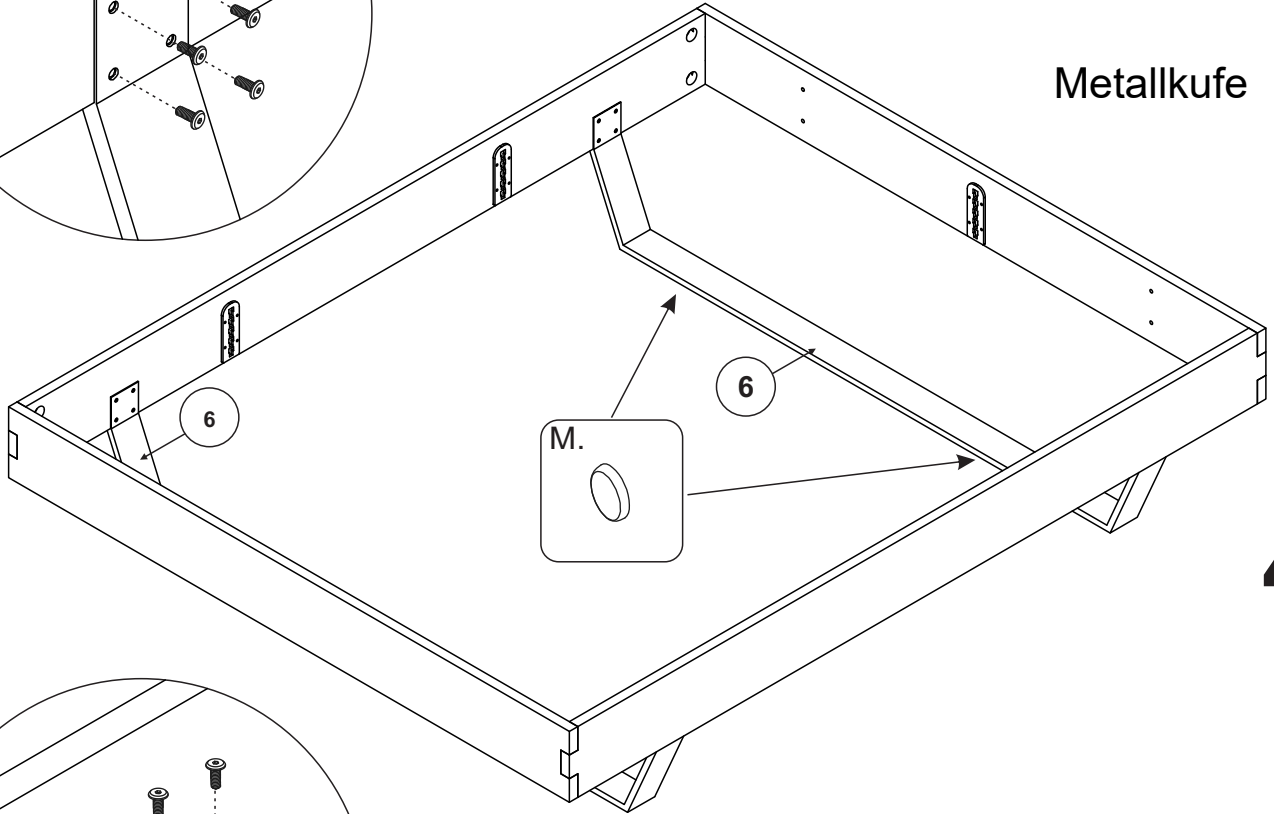

1	Rechte Bettseite	1x
2	Linke Bettseite	1x
3	Kopfteil	1x
4	Fußteil	1x
5	Mittelsteg	1x
6	Metallkufe	2x
7	Holzkufer	2x
8	Polsterkopfteil	1x
9	Leiste für Bettrahmen I	2x
10	Holzkopfteil	1x

Bettssystem BE-0559

Aufbauzeit - 40 Minuten

A	B	C	D	E	F	G	R
x6	x6	x1	x1	x4	x1	x1	x2
I	J	K	L	M	N	O	H
x8	x8	x16	x32	x8	x4	x8	x4

2

3

Metallkufe / Holzkufe

4a

4b

5