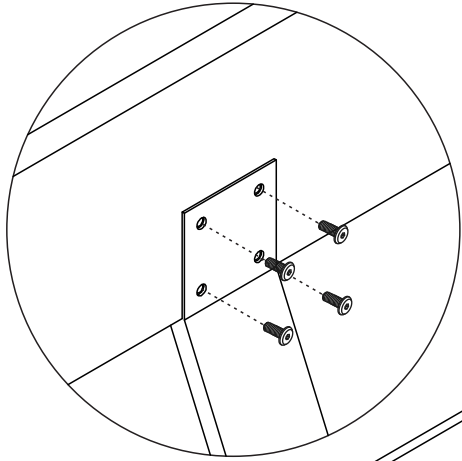

1	Rechte Bettseite	1x
2	Linke Bettseite	1x
3	Kopfteil	1x
4	Fußteil	1x
5	Mittelsteg	1x
6	Metallkufe	2x
7	Holzkufer	2x
8	Polsterkopfteil	1x
9	Leiste für Bettrahmen I	2x
10	Holzkopfteil	1x

Bettssystem BE-0559

Aufbauzeit - 40 Minuten

A	B	C	D	E	F	G	R
x6	x6	x1	x1	x4	x1	x1	x2
I	J	K	L	M	N	O	H
x8	x8	x16	x32	x8	x4	x8	x4

2

3

Metallkufe / Holzkufe

4a

4b

5