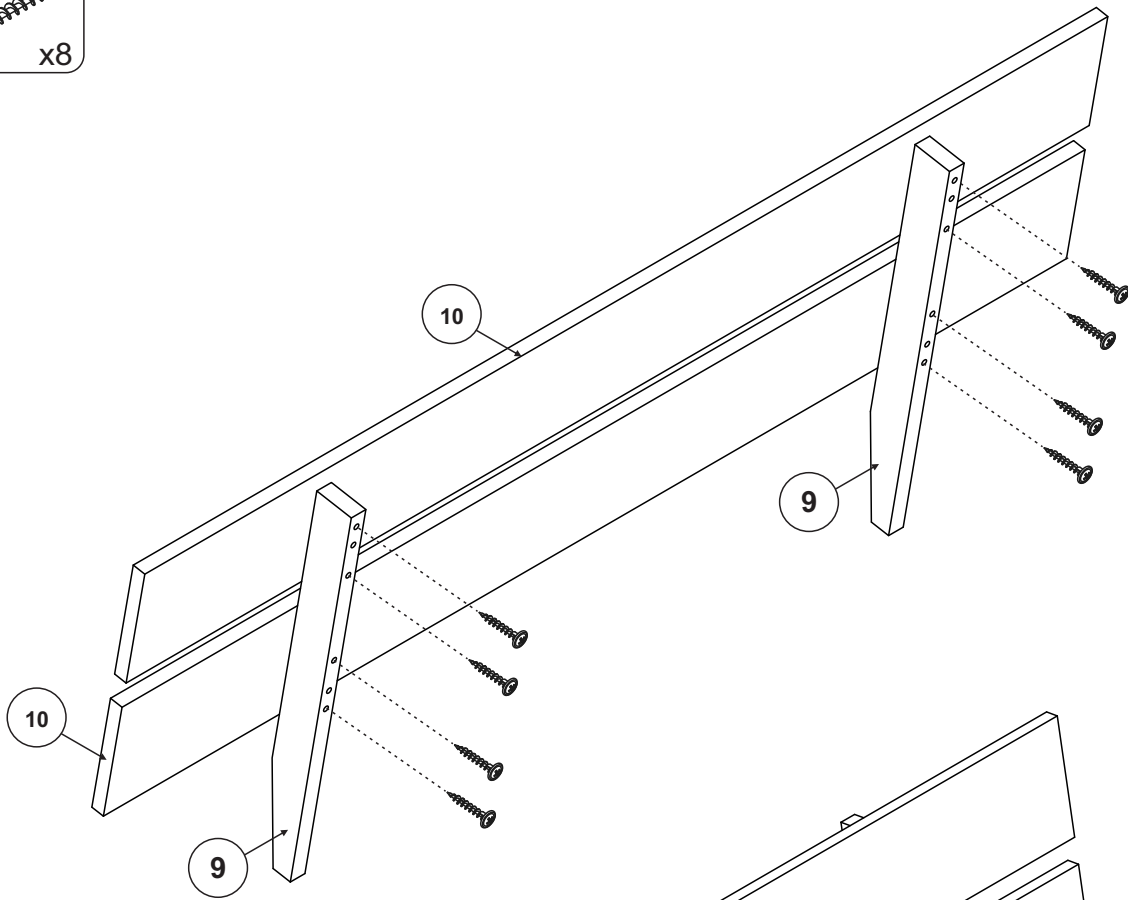

Holzkopfteil