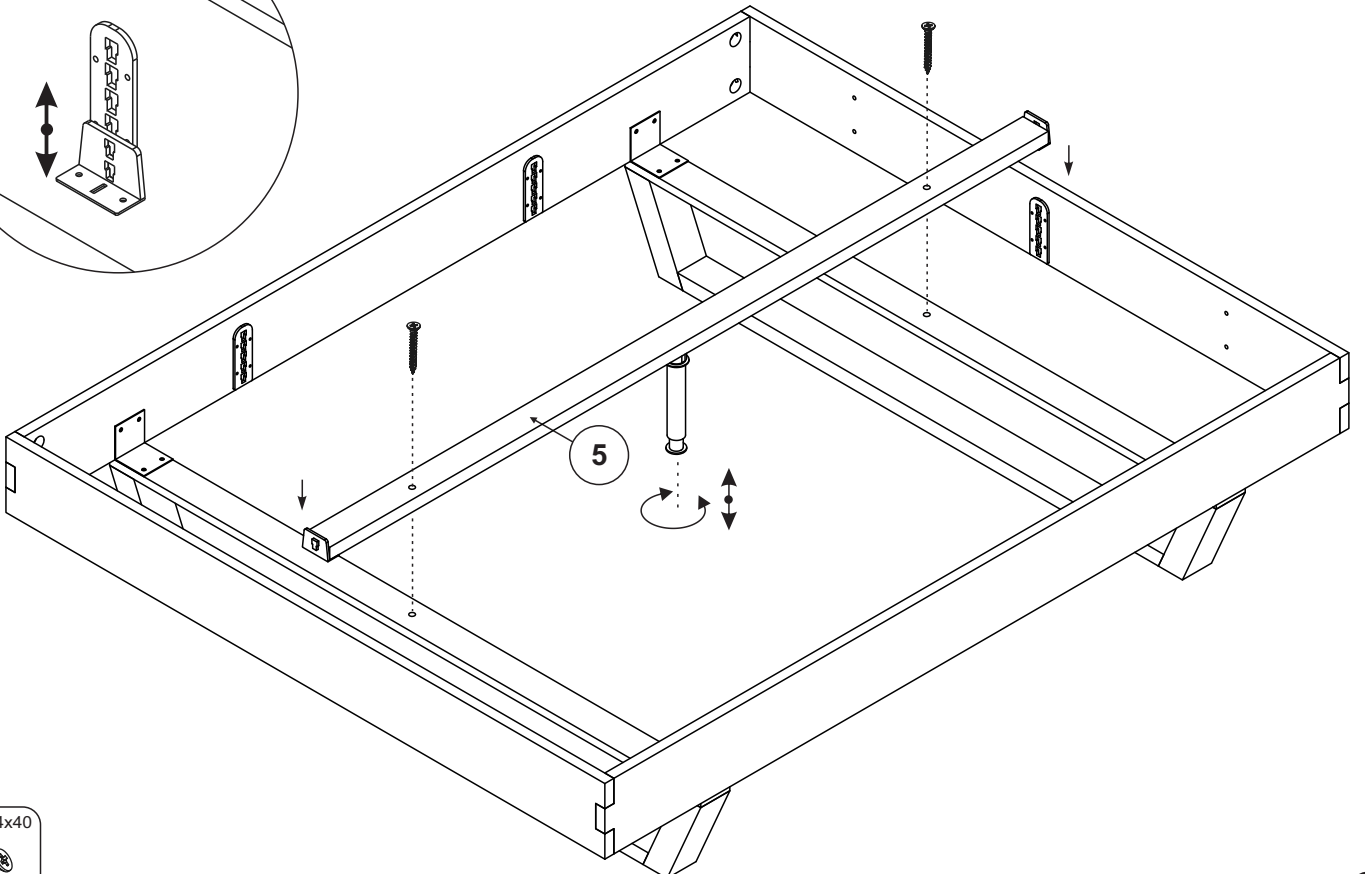

1	Rechte Bettseite	1x
2	Linke Bettseite	1x
3	Kopfteil	1x
4	Fußteil	1x
5	Mittelsteg	1x
6	Metallkufe	2x
7	Holzkufer	2x
8	Polsterkopfteil	1x
9	Leiste für Bettrahmen I	2x
10	Holzkopfteil	1x

Bettssystem BE-0559

Aufbauzeit - 40 Minuten

A	B	C	D	E	F	G	R
x6	x6	x1	x1	x4	x1	x1	x2
I	J	K	L	M	N	O	H
x8	x8	x16	x32	x8	x4	x8	x4

2

3

Metallkufe / Holzkufe

4a

4b

5