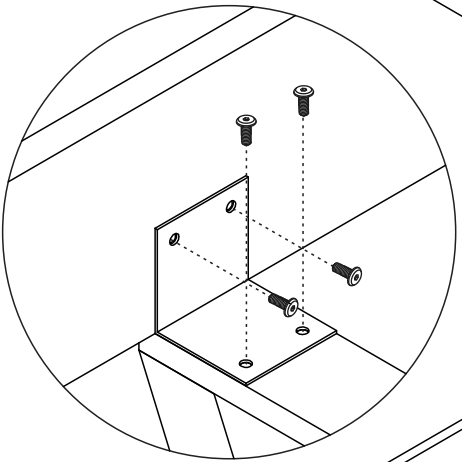

1	Rechte Bettseite	1x
2	Linke Bettseite	1x
3	Kopfteil	1x
4	Fußteil	1x
5	Mittelsteg	1x
6	Metallkufe	2x
7	Holzkufer	2x
8	Polsterkopfteil	1x
9	Leiste für Bettrahmen I	2x
10	Holzkopfteil	1x

Bettssystem BE-0559

Aufbauzeit - 40 Minuten

A	B	C	D	E	F	G	R
x6	x6	x1	x1	x4	x1	x1	x2
I	J	K	L	M	N	O	H
x8	x8	x16	x32	x8	x4	x8	x4

2

3

Metallkufe / Holzkufe

4a

4b

5