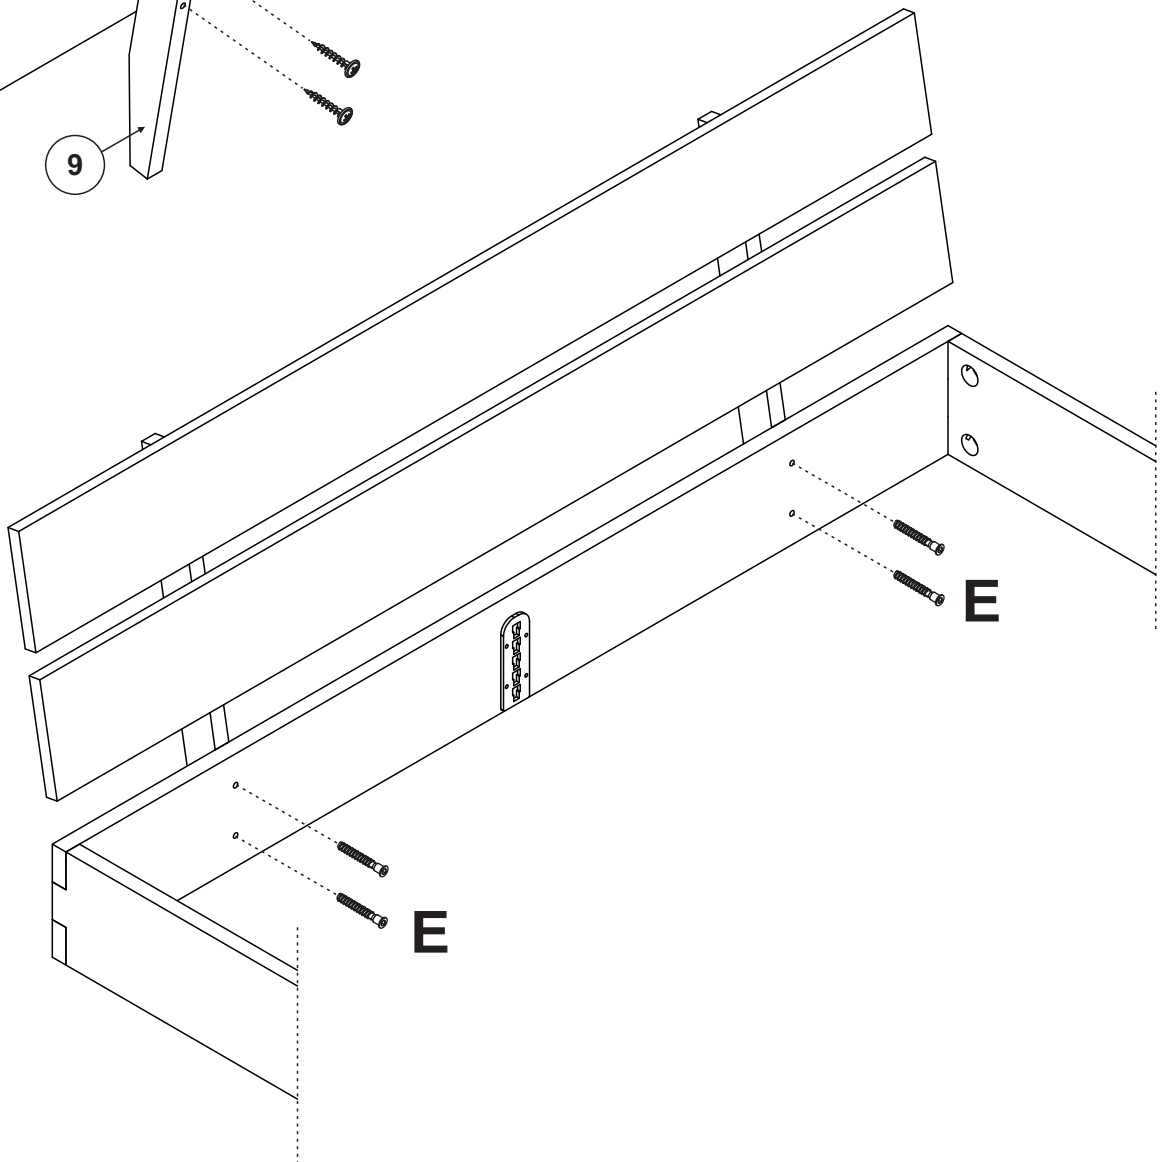

Holzkopfteil