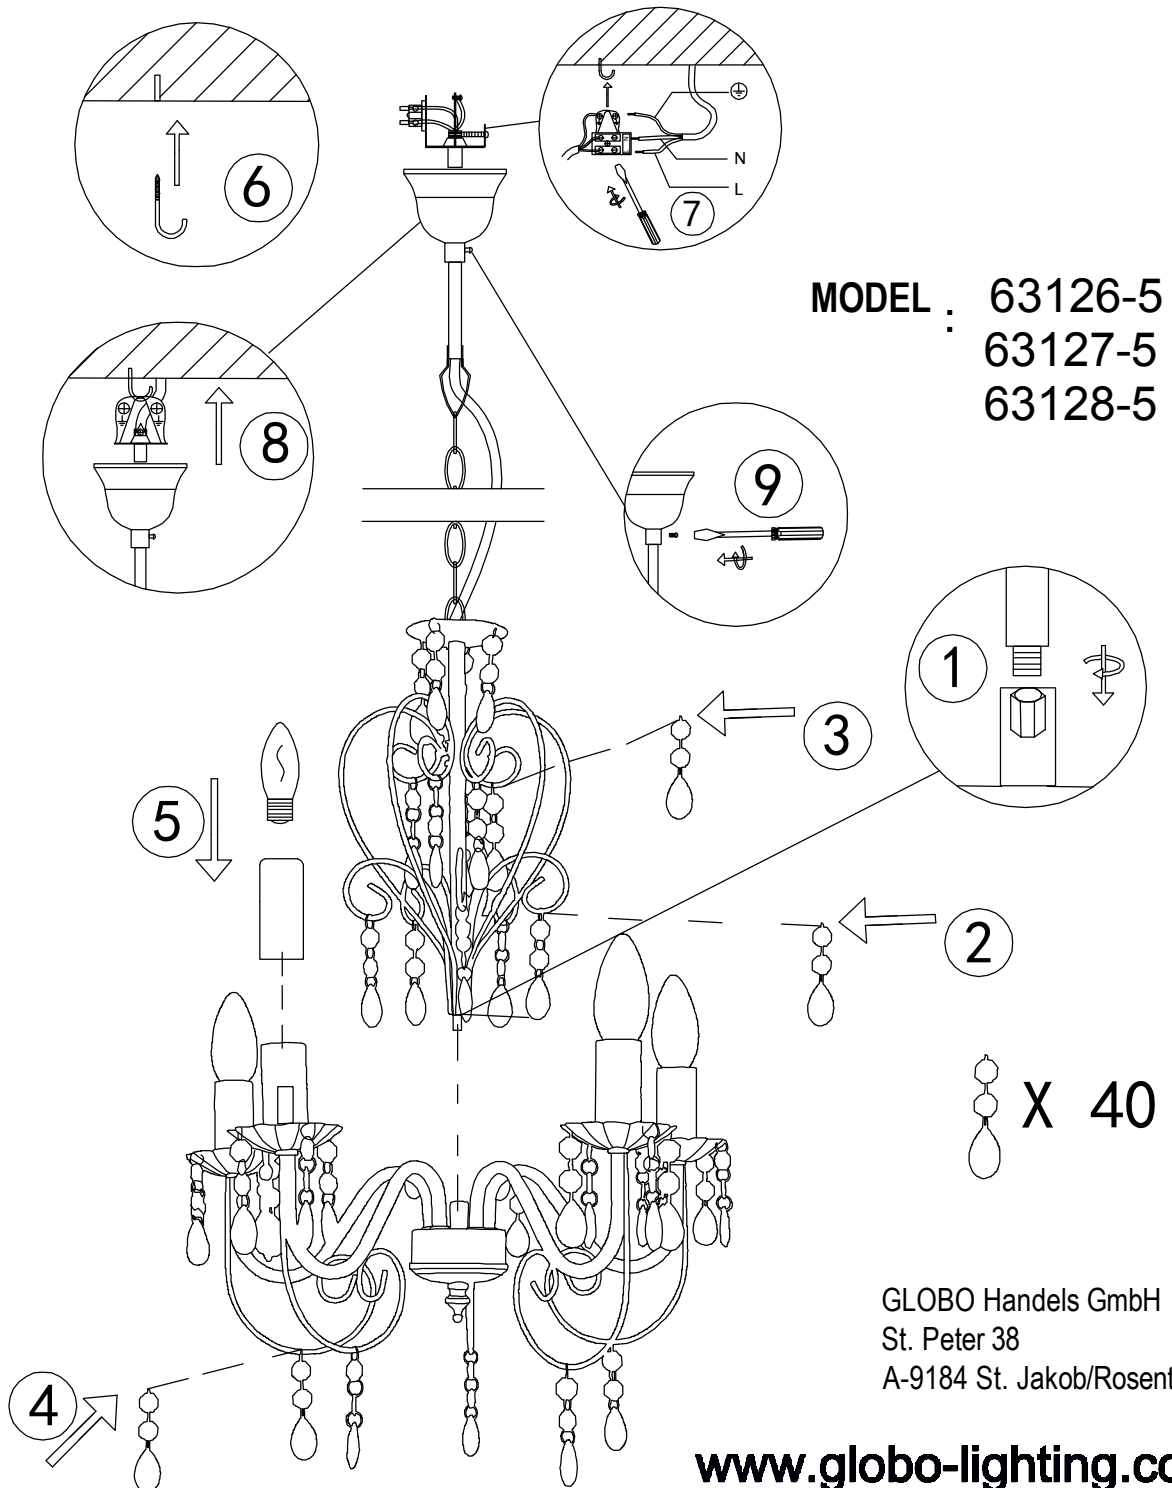

# GLOBO

LIGHTING

**A**

**C**

**B**

GLOBO Handels GmbH  
St. Peter 38  
A-9184 St. Jakob/Rosental

[www.globo-lighting.com](http://www.globo-lighting.com)