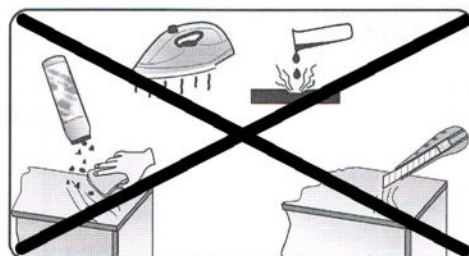

27-03-2026