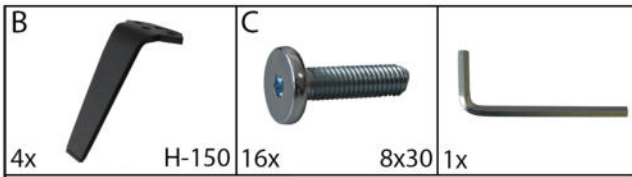

Salvatore (2/2xSTV/2xKTV)

- | | |
|----------------------------------|--------------------------------|
| (DE) Montageanleitung | (FR) Notice de montage |
| (PL) Instrukcja montażu | (RO) Instrucțiuni de asamblare |
| (NL) Handleiding voor de montage | (SK) Montážny návod |
| (GB) Assembly instructions | (CZ) Montážní návod |
| (TR) Montaj talimatı | (HU) Szerelési útmutató |
| (RU) Инструкция по монтажу | (SLO) Navodila za montažo |
| (IT) Istruzioni di montaggio | |

Salvatore (2/2xSTV/2xKTV)

27-03-2026

27-03-2026

1

2a

2b

<180

27-03-2026