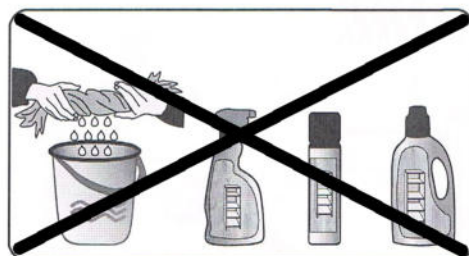

27-03-2026