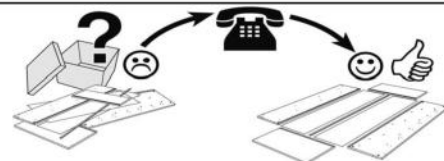

Salvatore (2/2xSTV/2xKTV)

(DE) Montageanleitung	(FR) Notice de montage
(PL) Instrukcja montażu	(RO) Instrucțiuni de asamblare
(NL) Handleiding voor de montage	(SK) Montážny návod
(GB) Assembly instructions	(CZ) Montážní návod
(TR) Montaj talimatı	(HU) Szerelési útmutató
(RU) Инструкция по монтажу	(SLO) Navodila za montažo
(IT) Istruzioni di montaggio	

Service - Servis - Dienstverlening - Servis - Serwis - Сервисная служба - Servizio - Service
Serviciu - Služby - Szolgáltatás - Storitev

Name - Nazwa - Naam - Name - Isim - название
Nome - Nom - Numele - Meno - Jméno - Neve - Ime

Salvatore (2/2xSTV/2xKTV)

27-03-2026