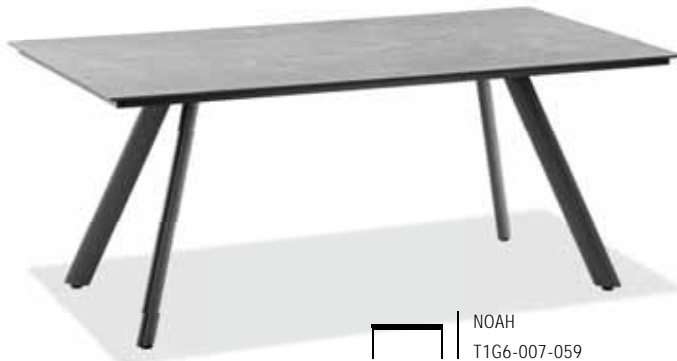

7 TISCHPLATTEN, 6 GESTELLE, 5 TISCHGRÖSSEN

AUSFÜHRUNG									
	Tischplatte HPL, 13 mm, 1-teilig Gestell Edelstahl oder Aluminium pulverbeschichtet	Tischplatte Massivholz, 30 mm, 3-teilig Gestell Edelstahl oder Aluminium pulverbeschichtet							Größenübersicht
	T1	T3							
GESTELL									
	Profilkufe Edelstahl gebürstet	Trapezkufe Edelstahl gebürstet	Profilkufe Aluminium anthrazit	Trapezkufe Aluminium anthrazit	Stativprofil Aluminium anthrazit	X-Gestell Aluminium anthrazit			
	G1	G2	G3	G7	G6	G9			
MATERIAL									
	Tischplatte HPL Beton	Tischplatte HPL Granit	Tischplatte HPL Zement	Tischplatte HPL Graphit	Tischplatte Teak geölt	Tischplatte Teak gebürstet	Tischplatte Teak recycelt	Gestell Edelstahl gebürstet	Gestell Aluminium anthrazit
	004	006	007	010	062	162	262		
MAßE (L x B x H)	160 x 95 x 76 cm	180 x 95 x 76 cm	200 x 95 x 76 cm	220 x 95 x 76 cm	260 x 95 x 76 cm*				
	055	057	059	061	065*				

Schutzabdeckungen finden Sie auf Seite 182.

Die Farbdarstellung kann vom Original abweichen.

* Nur mit Tischplatte 062 Teak geölt + 162 Teak gebürstet möglich.

NOAH TISCHSYSTEM

NOAH
T3G1-262-059

NOAH
T1G2-004-057

NOAH
T3G3-062-061

NOAH
T3G7-062-061

NOAH
T1G6-007-059

NOAH
T3G9-162-061

TISCHSYSTEM NOAH

NOAH TISCHSYSTEM

-  NOAH
T3G1-162-057
-  SCALEA
G602-062-310
-  NEMO
G207-062-180
-  NETTE
G276-000-...

TISCHSYSTEM NOAH

NOAH
L3G1-062-059

NOAH
L3G3-062-059

AUSFÜHRUNG

Tischplatte HPL, 13 mm, 1-teilig
Gestell Edelstahl oder Aluminium pulverbeschichtet

L1

Tischplatte Massivholz, 30 mm, 3-teilig
Gestell Edelstahl oder Aluminium pulverbeschichtet