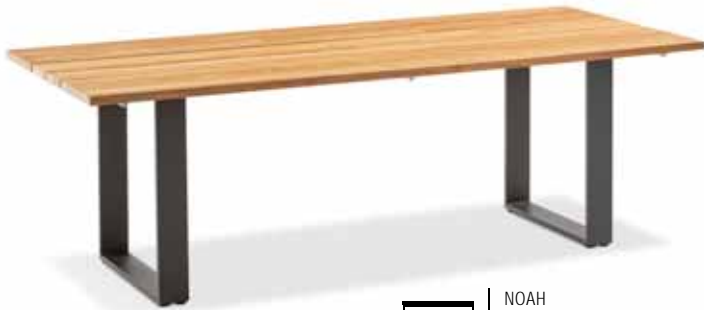

7 TISCHPLATTEN, 6 GESTELLE, 5 TISCHGRÖSSEN

AUSFÜHRUNG									
	Tischplatte HPL, 13 mm, 1-teilig Gestell Edelstahl oder Aluminium pulverbeschichtet	Tischplatte Massivholz, 30 mm, 3-teilig Gestell Edelstahl oder Aluminium pulverbeschichtet							Größenübersicht
	T1	T3							
GESTELL									
	Profilkufe Edelstahl gebürstet	Trapezkufe Edelstahl gebürstet	Profilkufe Aluminium anthrazit	Trapezkufe Aluminium anthrazit	Stativprofil Aluminium anthrazit	X-Gestell Aluminium anthrazit			
	G1	G2	G3	G7	G6	G9			
MATERIAL									
	Tischplatte HPL Beton	Tischplatte HPL Granit	Tischplatte HPL Zement	Tischplatte HPL Graphit	Tischplatte Teak geölt	Tischplatte Teak gebürstet	Tischplatte Teak recycelt	Gestell Edelstahl gebürstet	Gestell Aluminium anthrazit
	004	006	007	010	062	162	262		
MAßE (L x B x H)	160 x 95 x 76 cm	180 x 95 x 76 cm	200 x 95 x 76 cm	220 x 95 x 76 cm	260 x 95 x 76 cm*				
	055	057	059	061	065*				

Schutzabdeckungen finden Sie auf Seite 182.

Die Farbdarstellung kann vom Original abweichen.

* Nur mit Tischplatte 062 Teak geölt + 162 Teak gebürstet möglich.

NOAH TISCHSYSTEM

NOAH
T3G1-262-059

NOAH
T1G2-004-057