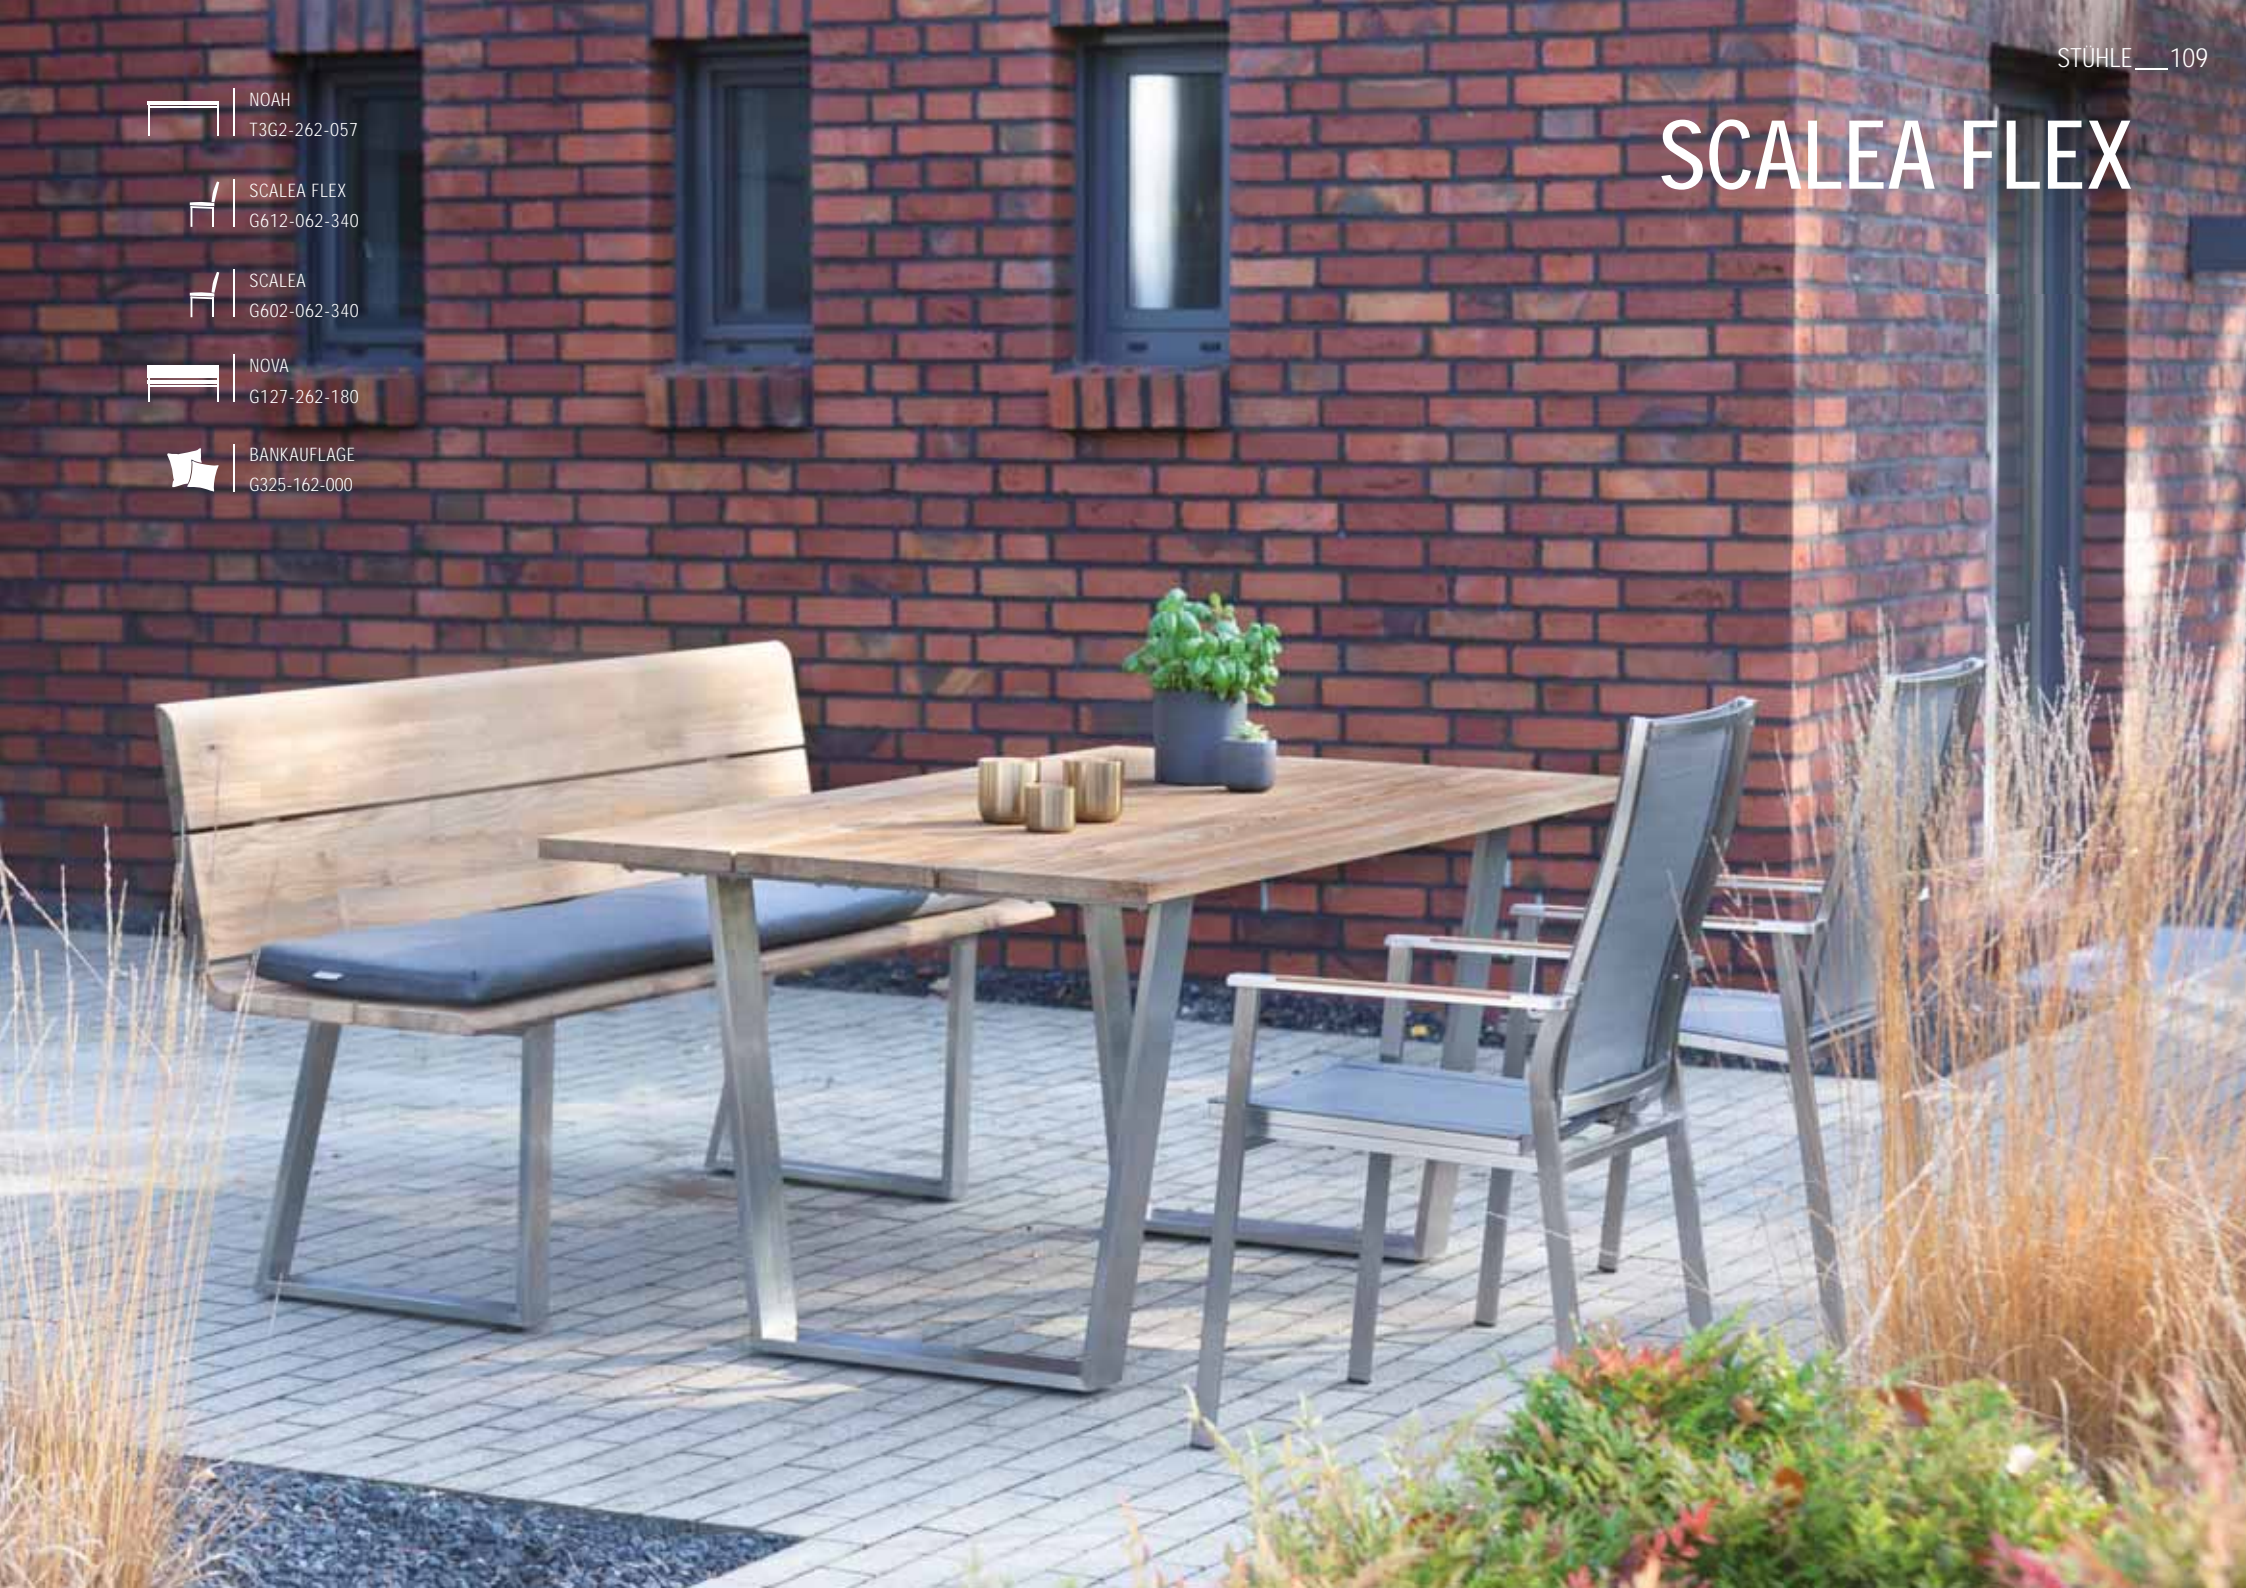

SCALEA FLEX

NOAH
T3G2-262-057

SCALEA FLEX
G612-062-340

SCALEA
G602-062-340

NOVA
G127-262-180

BANKAUFLAGE
G325-162-000