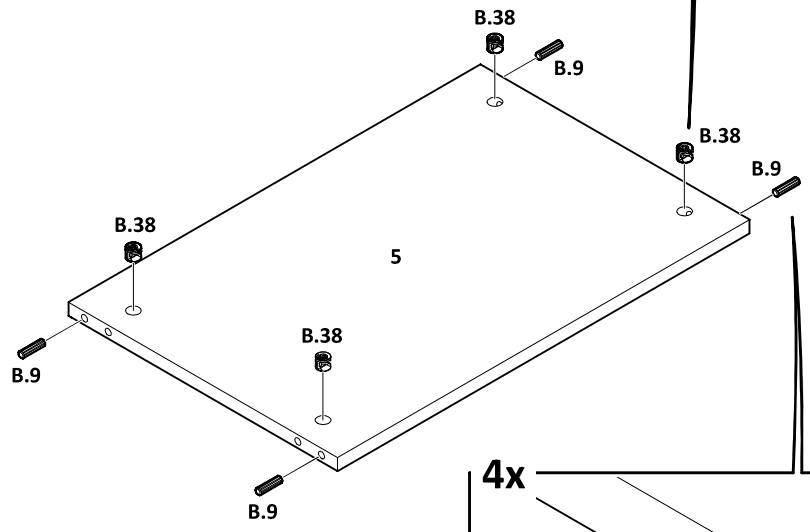

**SIGNE Garderobenschrank**  
27480130/04

<p>A.1 x30</p>  <p>Ø3,5x16</p>	<p>F.1 x1</p> 	<p>A.20 x1</p>  <p>Ø4.2x16</p>
<p>A.25 x1</p>  <p>Ø4.2x51</p>	<p>A.26 x12</p>  <p>Ø6,3x13</p>	<p>A.28 x1</p>  <p>Ø8x50</p>
<p>B.1 x12</p>  <p>Minifix</p>	<p>B.9 x12</p>  <p>Ø8x30</p>	<p>B.25 x4</p> 
<p>B.28 x14</p> 	<p>B.38 x12</p>  <p>Minifix Ø15x12</p>	<p>G.1 x1</p> 
<p>G.3 x1</p>  <p>Ø20</p>	<p>G.13 x1</p> 	<p>G.22 x110</p> 
<p>D.27 x6</p> 		
<p>F.72 x1</p> 		<p>L=300</p>

3

4

No		Sizes	Coll
1	x1	1950x420x34	1.2
2	x1	1950x420x34	1.2
3	x1	588x401x16	2.2
4	x1	588x384x46	2.2
5	x1	556x363x16	2.2
6	x1	553x363x16	2.2
7	x1	1920x597x34	2.2
8	x1	1896x566x2,5	2.2
			1.2

**1****5****2****6**

3

4x

4x

7

4x

4

4x

8