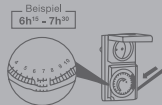

front

back

Zeitschaltuhr

L/B/H: ca. 15,6/7,3/8,4 cm

1 - EINSTECKEN

2 - PROGRAMMIEREN

3 - PRÜFEN

homeware®

DE Zeitschaltuhr Metall, Kunststoff matt, weiß, max. 3500W, 220-240V ~, 50Hz, IP44, L/B/H: ca. 15,6/7,3/8,4 cm

HR Vremenski prekidač metal, plastična materija mat, bijela, maks. 3500W, 220-240V ~, 50Hz, IP44, DxŠxV: cca. 15,6/7,3/8,4 cm

SI Stikalna ura kovina, umetna masa matirano, bele barve, maks. 3500W, 220-240V ~, 50Hz, IP44, DxŠxV: pribl. 15,6/7,3/8,4 cm

CZ Časový spínač kov, umělá hmota matné, bílá, max. 3500W, 220-240V ~, 50Hz, IP44, DxŠxV: cca 15,6/7,3/8,4 cm

SE Timer metall, plast matt, vit, max. 3500W, 220-240V ~, 50Hz, IP44, LxBxH: ca. 15,6/7,3/8,4 cm

50350005-01. LOT:
XXXLutz KG, Römerstraße
39, 4600 Wels, Austria.
www.xxxlutz.com