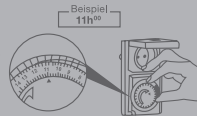

front

back

Zeitschaltuhr

L/B/H: ca. 15,6/7,3/8,4 cm

1 - EINSTECKEN

2 - PROGRAMMIEREN

3 - PRÜFEN

homeware®

DE Zeitschaltuhr Metall, Kunststoff matt, weiß, max. 3500W, 220-240V ~, 50Hz, IP44, L/B/H: ca. 15,6/7,3/8,4 cm

HR Vremenski prekidač metal, plastična materija mat, bijela, maks. 3500W, 220-240V ~, 50Hz, IP44, DxŠxV: cca. 15,6/7,3/8,4 cm

SI Stikalna ura kovina, umetna masa matirano, bele barve, maks. 3500W, 220-240V ~, 50Hz, IP44, DxŠxV: pribl. 15,6/7,3/8,4 cm

CZ Časový spínač kov, umělá hmota matné, bílá, max. 3500W, 220-240V ~, 50Hz, IP44, DxŠxV: cca 15,6/7,3/8,4 cm

SE Timer metall, plast matt, vit, max. 3500W, 220-240V ~, 50Hz, IP44, LxBxH: ca. 15,6/7,3/8,4 cm

50350005-01. LOT:
XXXLutz KG, Römerstraße
39, 4600 Wels, Austria.
www.xxxlutz.com