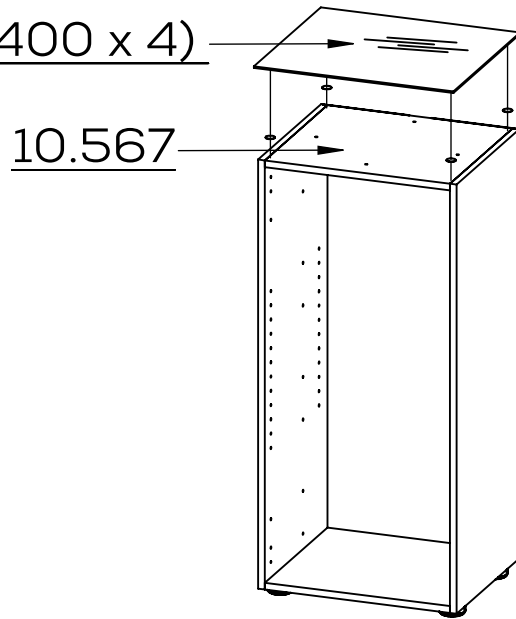

MEDIA

OFFICE

LIVING

MAJA
MÖBEL

K461

**Modell
7804/7805**

**Modell
7806/7807**

Glas (451 x 400 x 4)

45 min

27.08.2018

1

maja-moebel.de

K461

K456 Modell 7804/7805

K321 Modell 7806/7807

<p>(E701000)</p>  <p>8x 8 x 30</p>	<p>(E701153)</p>  <p>8x</p>	<p>(E701231)</p>  <p>8x</p>	<p>(E700900)</p>  <p>30x 1.8 x 25</p>
<p>(E700000)</p>  <p>2x 4,0 x 25</p>	<p>(E701017)</p>  <p>2x 5 x 20</p>	<p>(E706327)</p>  <p>4x Ø 20mm</p>	<p>(E700000)</p>  <p>8x 4,0 x 15</p>
<p>(E704475)</p>   <p>4x</p>			
<p>(E709299)</p>    <p>1x</p>			