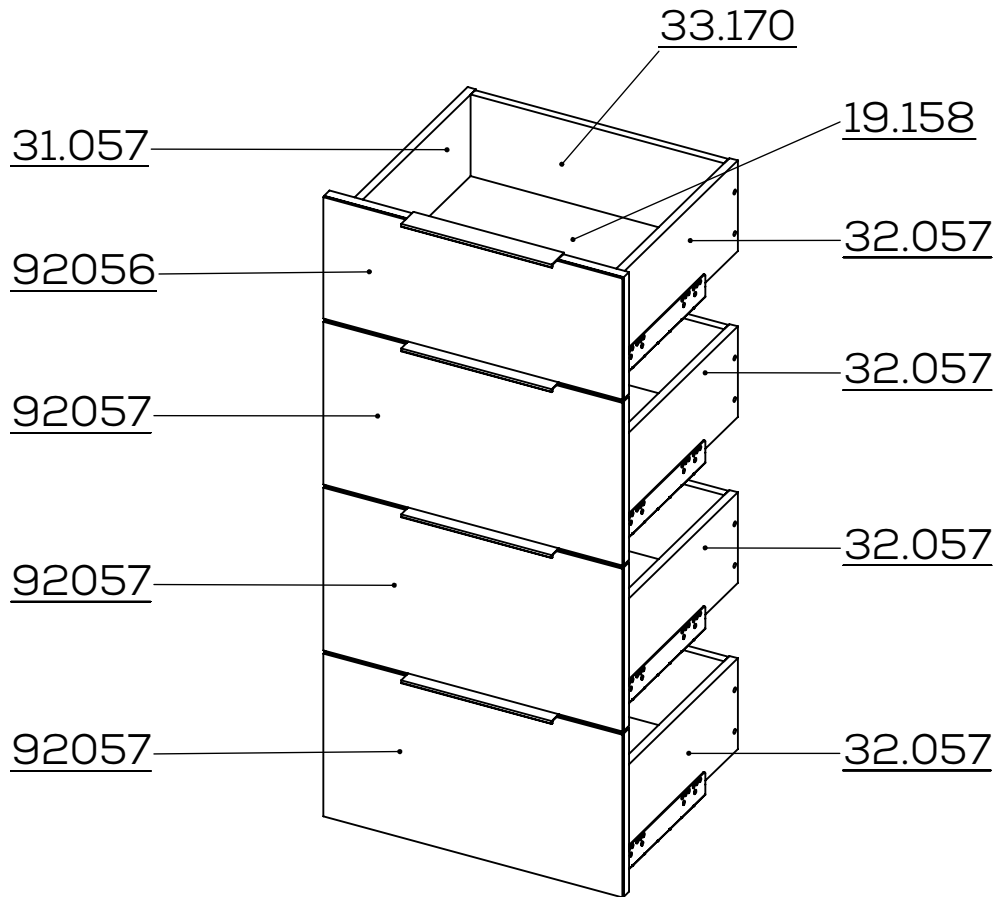

MAJA
MÖBEL

K273

03.09.2018

1

45 min

maja-moebel.de

92056 1x

92057 3x

19.158 4x

33.170 4x

32.057 4x

31.057 4x

<p>(E701149)</p>  <p>16x</p>	<p>(E701231)</p>  <p>16x</p>	<p>(E701010)</p>  <p>16x Ø 6,0 x 40mm</p>	<p>(E700020)</p>  <p>8x Ø 3,5 x 13mm</p>
<p>(E700140)</p>  <p>16x Ø 6,3 x 13mm</p>	<p>(E703408)</p>  <p>8x</p>	<p>(E706300)</p>  <p>4x</p>	
<p>(E710390)</p>  <p>4x 225mm</p>			
<p>(E703107)</p>  <p>4x 350mm</p>			
<p>(E703108)</p>  <p>4x 350mm</p>			