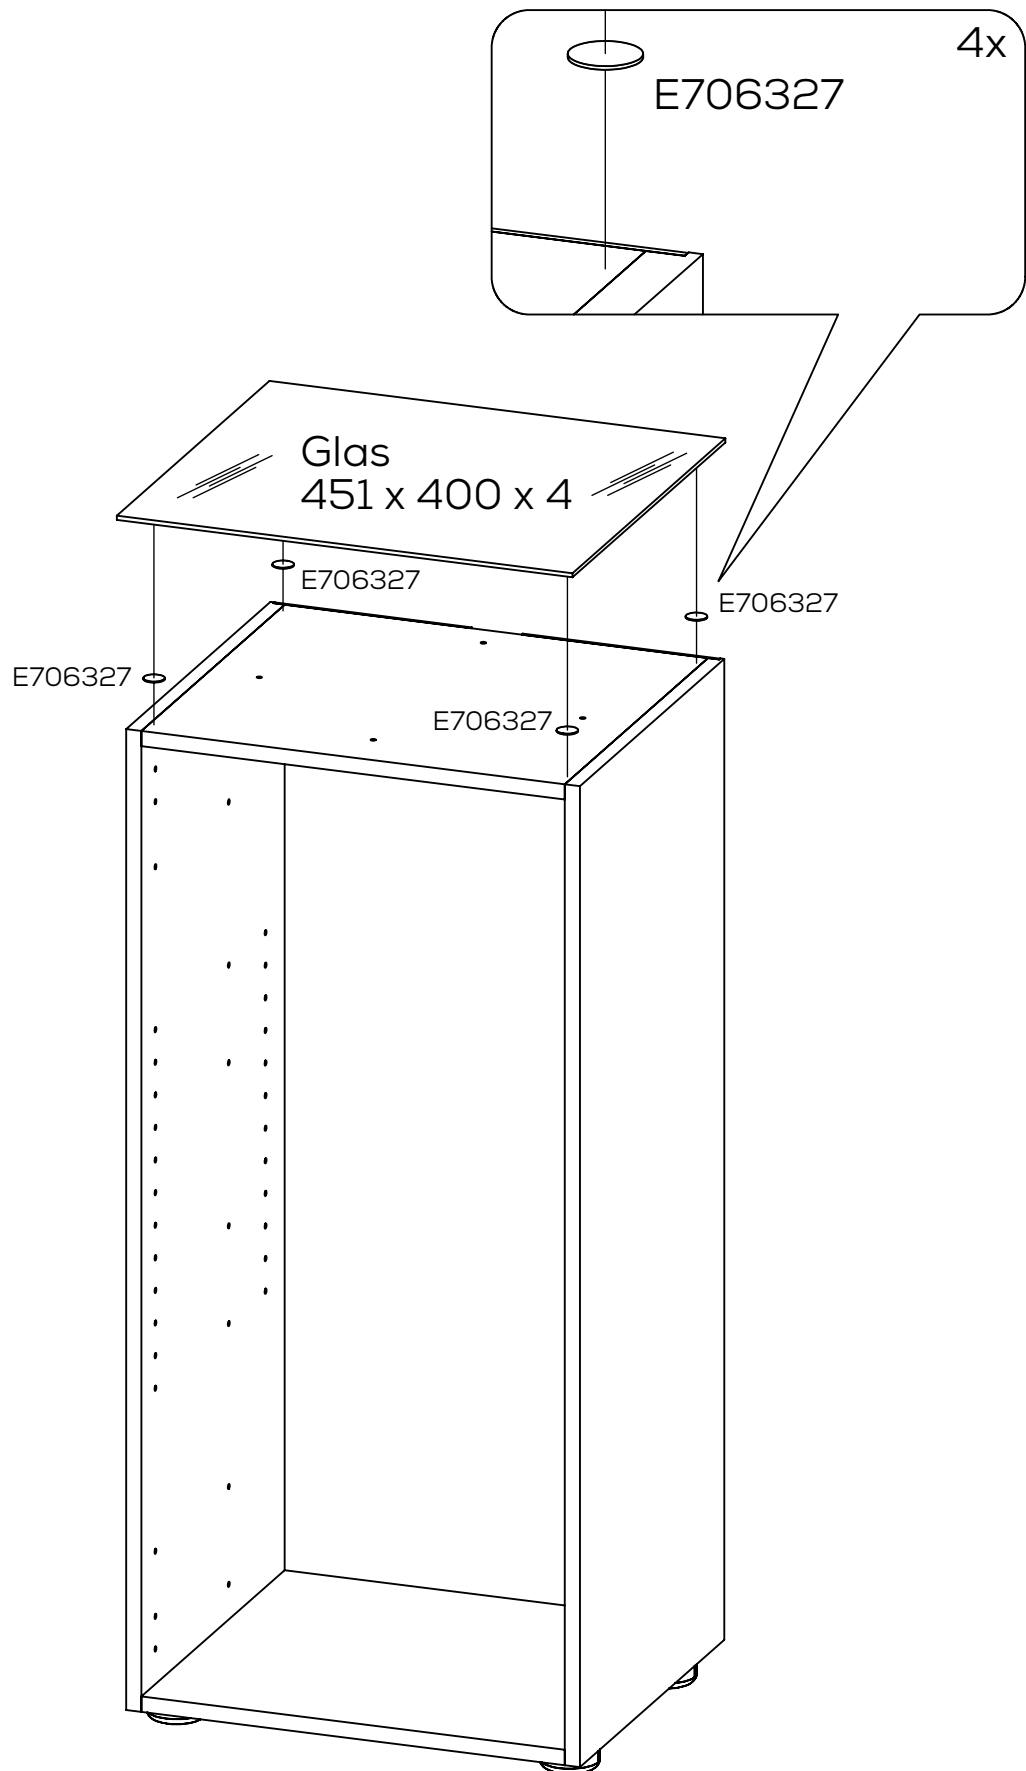

Modell 7806/7807 (K321)