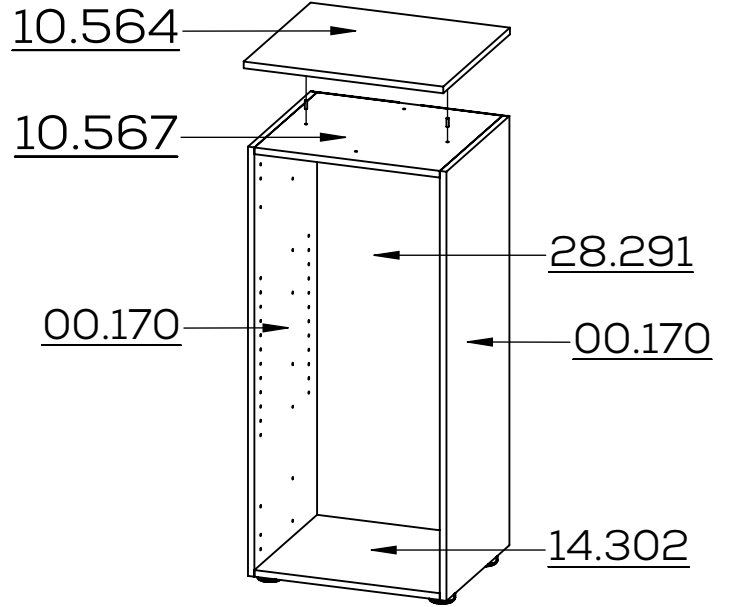

MEDIA

OFFICE

LIVING

MAJA
MÖBEL

K461

**Modell
7804/7805**

**Modell
7806/7807**

Glas (451 x 400 x 4)

45 min

27.08.2018

1

maja-moebel.de

K461

K456 Modell 7804/7805

K321 Modell 7806/7807

<p>(E701000)</p>  <p>8x 8 x 30</p>	<p>(E701153)</p>  <p>8x</p>	<p>(E701231)</p>  <p>8x</p>	<p>(E700900)</p>  <p>30x 1.8 x 25</p>
<p>(E700000)</p>  <p>2x 4,0 x 25</p>	<p>(E701017)</p>  <p>2x 5 x 20</p>	<p>(E706327)</p>  <p>4x Ø 20mm</p>	<p>(E700000)</p>  <p>8x 4,0 x 15</p>
<p>(E704475)</p>   <p>4x</p>			
<p>(E709299)</p>    <p>1x</p>			