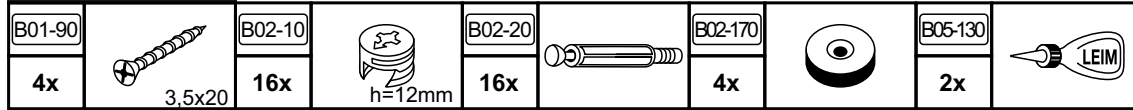

Beutel 1/1

SCAN ME

Colli 1/1

Artikel enthält keine Abdeckkappen für Excenter (Teil 2-10)!