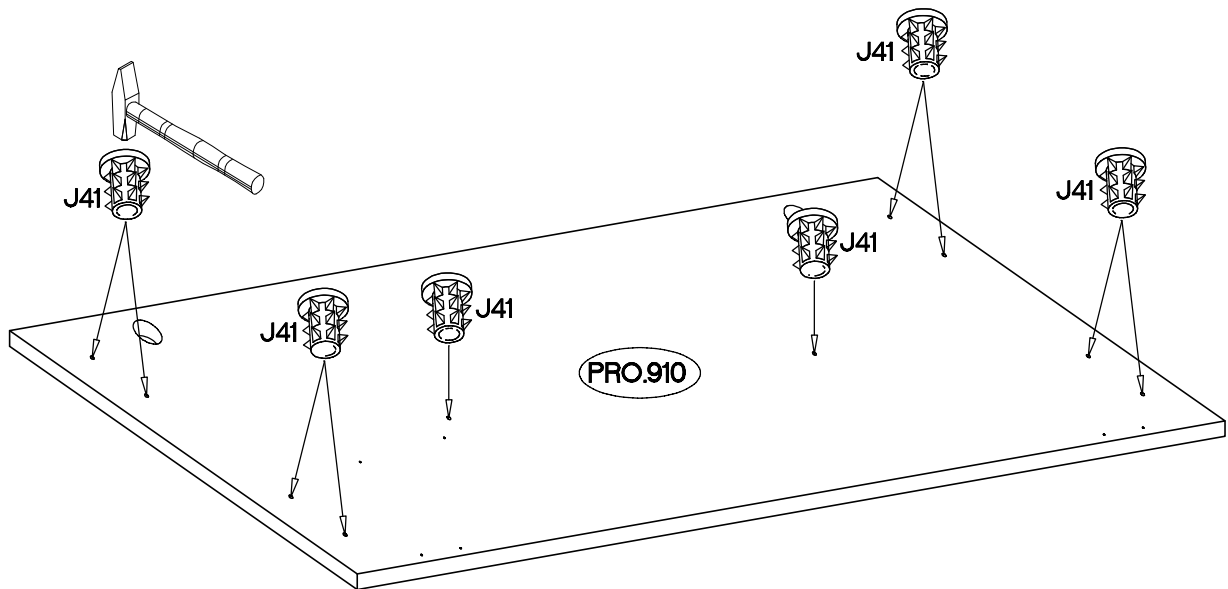

PRONTO

39-239

34-249-G0

34-249-67

ISM-PRO-06

t60	t8/11mm
	
E8	J41
2	10

Coli	Ersatzteil Nummer	Dimension
1/1	PRO.910	1700x770x28

1

48/11mm

J41

10

2

3

+60

E8
2