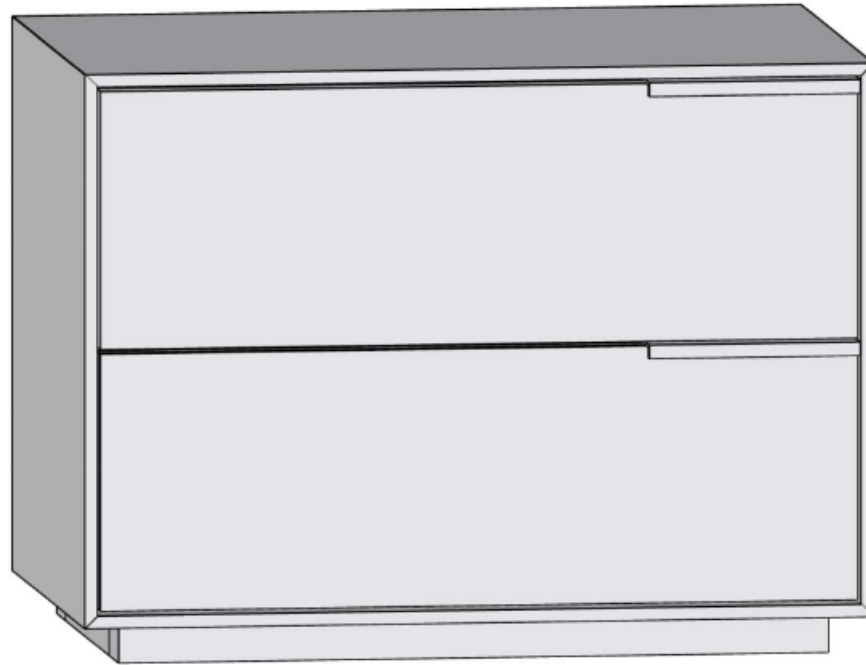

MALUS 2L

60 x 40 x 45 cm

60 MIN

A3  2x	S2  2x	M1  12x	M2  16x	T1  16x
K1  Ø8 x 35 mm 16x	R1  Ø3,5 x 16 12x	R4  Ø3,5 x 30 12x	E1  16x	UH2  2x
T3  12x				

Nr	L (mm)	B(mm)	Menge
FS1	576	195	1
FS2	576	195	1
WG	600	400	1
BP	420	400	1
BL	420	400	1
WD	600	400	1
TS	522	130	2
BSP	300	130	2
BSL	300	130	2
C1	540	50	2
C2	240	50	2
P	578	398	1
DS	531	294	2