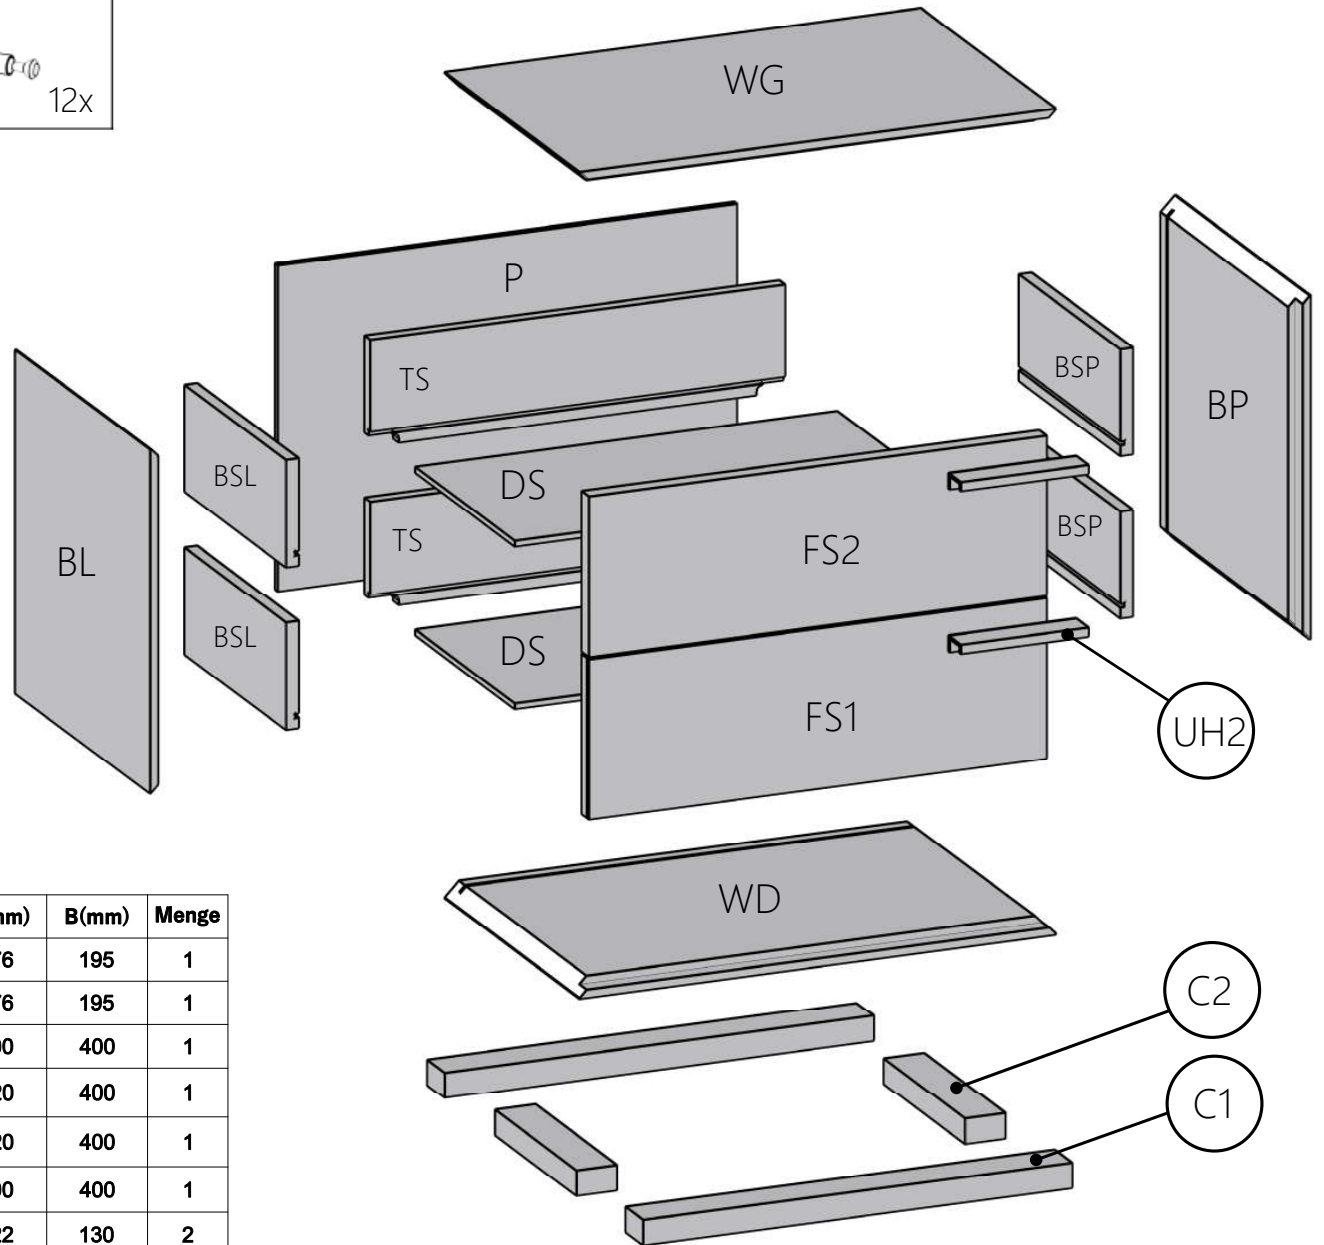

MALUS 2L

60 x 40 x 45 cm

60 MIN

A3  2x	S2  2x	M1  12x	M2  16x	T1  16x
K1  Ø8 x 35 mm 16x	R1  Ø3,5 x 16 12x	R4  Ø3,5 x 30 12x	E1  16x	UH2  2x
T3  12x				

Nr	L (mm)	B(mm)	Menge
FS1	576	195	1
FS2	576	195	1
WG	600	400	1
BP	420	400	1
BL	420	400	1
WD	600	400	1
TS	522	130	2
BSP	300	130	2
BSL	300	130	2
C1	540	50	2
C2	240	50	2
P	578	398	1
DS	531	294	2