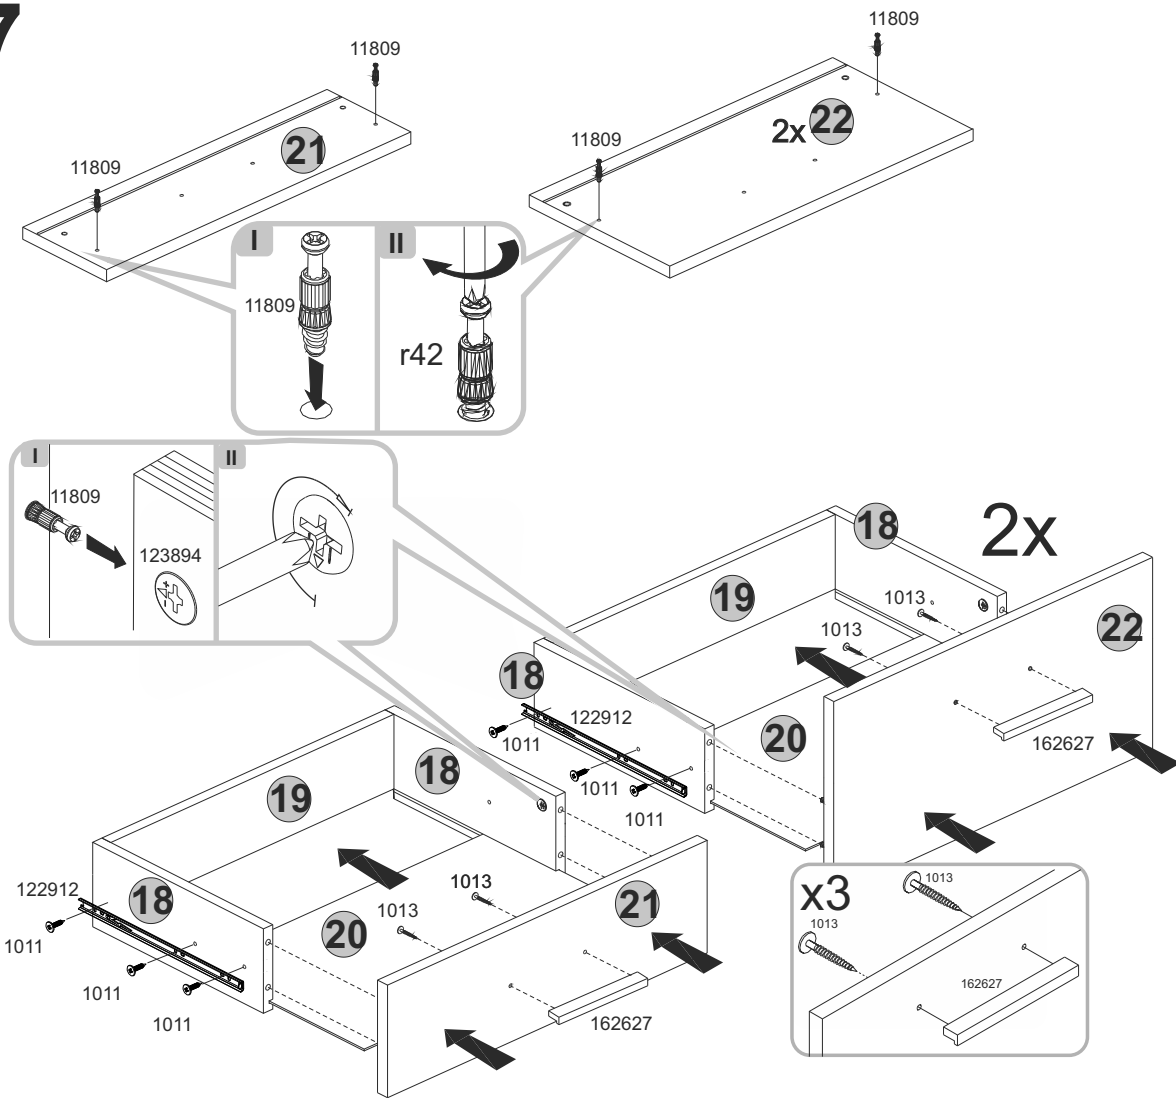

34-730

BC 3180

Nr	St.	Ausmaß	Colli
14	1	374 x 385 x 22	1/1
15	1	374 x 385 x 22	1/1
16	1	435 x 385 x 16	1/1
17	1	435 x 385 x 16	1/1
18	6	288 x 80 x 16	1/1
19	3	320 x 66 x 16	1/1
20	3	310 x 300 x 2.5	1/1
21	1	334 x 97 x 16	1/1
22	2	334 x 163 x 16	1/1
23	1	340 x 435 x 16	1/1
			1/1

3x 125073	6x UP 4x25 1013	9x UP 3x20 mm 1056	6x 1302	20x 15 x12mm#16 123894
1x 125074	20x 11809	3x 162627	3x L-300 mm 122912	24x 8x 28mm 1018
		42x 3,5x13 1011	16x UP 3,5x16 mm 1063	12x ø20 143031

4

5

6

7

8

9

x6