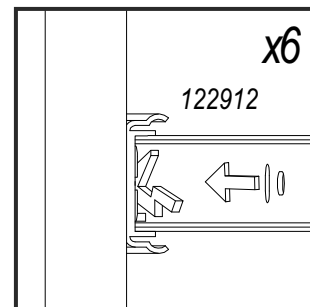

34-730

BC 3180

Nr	St.	Ausmaß	Colli
14	1	374 x 385 x 22	1/1
15	1	374 x 385 x 22	1/1
16	1	435 x 385 x 16	1/1
17	1	435 x 385 x 16	1/1
18	6	288 x 80 x 16	1/1
19	3	320 x 66 x 16	1/1
20	3	310 x 300 x 2.5	1/1
21	1	334 x 97 x 16	1/1
22	2	334 x 163 x 16	1/1
23	1	340 x 435 x 16	1/1
			1/1

3x 125073	6x UP 4x25 1013	9x UP 3x20 mm 1056	6x 1302	20x 15 x12mm#16 123894
1x 125074	20x 11809	3x 162627	3x L-300 mm 122912	24x 8x 28mm 1018
		42x 3,5x13 1011	16x UP 3,5x16 mm 1063	12x ø20 143031

4

5

6

7

8

9

x6