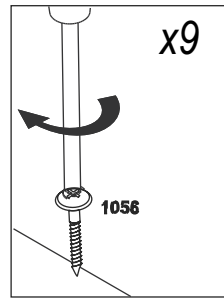

34-730

BC 3180

Nr	St.	Ausmaß	Colli
14	1	374 x 385 x 22	1/1
15	1	374 x 385 x 22	1/1
16	1	435 x 385 x 16	1/1
17	1	435 x 385 x 16	1/1
18	6	288 x 80 x 16	1/1
19	3	320 x 66 x 16	1/1
20	3	310 x 300 x 2.5	1/1
21	1	334 x 97 x 16	1/1
22	2	334 x 163 x 16	1/1
23	1	340 x 435 x 16	1/1
			1/1

3x 125073	6x UP 4x25 1013	9x UP 3x20 mm 1056	6x 1302	20x 15 x12mm#16 123894
1x 125074	20x 11809	3x 162627	3x L-300 mm 122912	24x 8x 28mm 1018
		42x 3,5x13 1011	16x UP 3,5x16 mm 1063	12x ø20 143031

4

5

6

7

8

9

x6