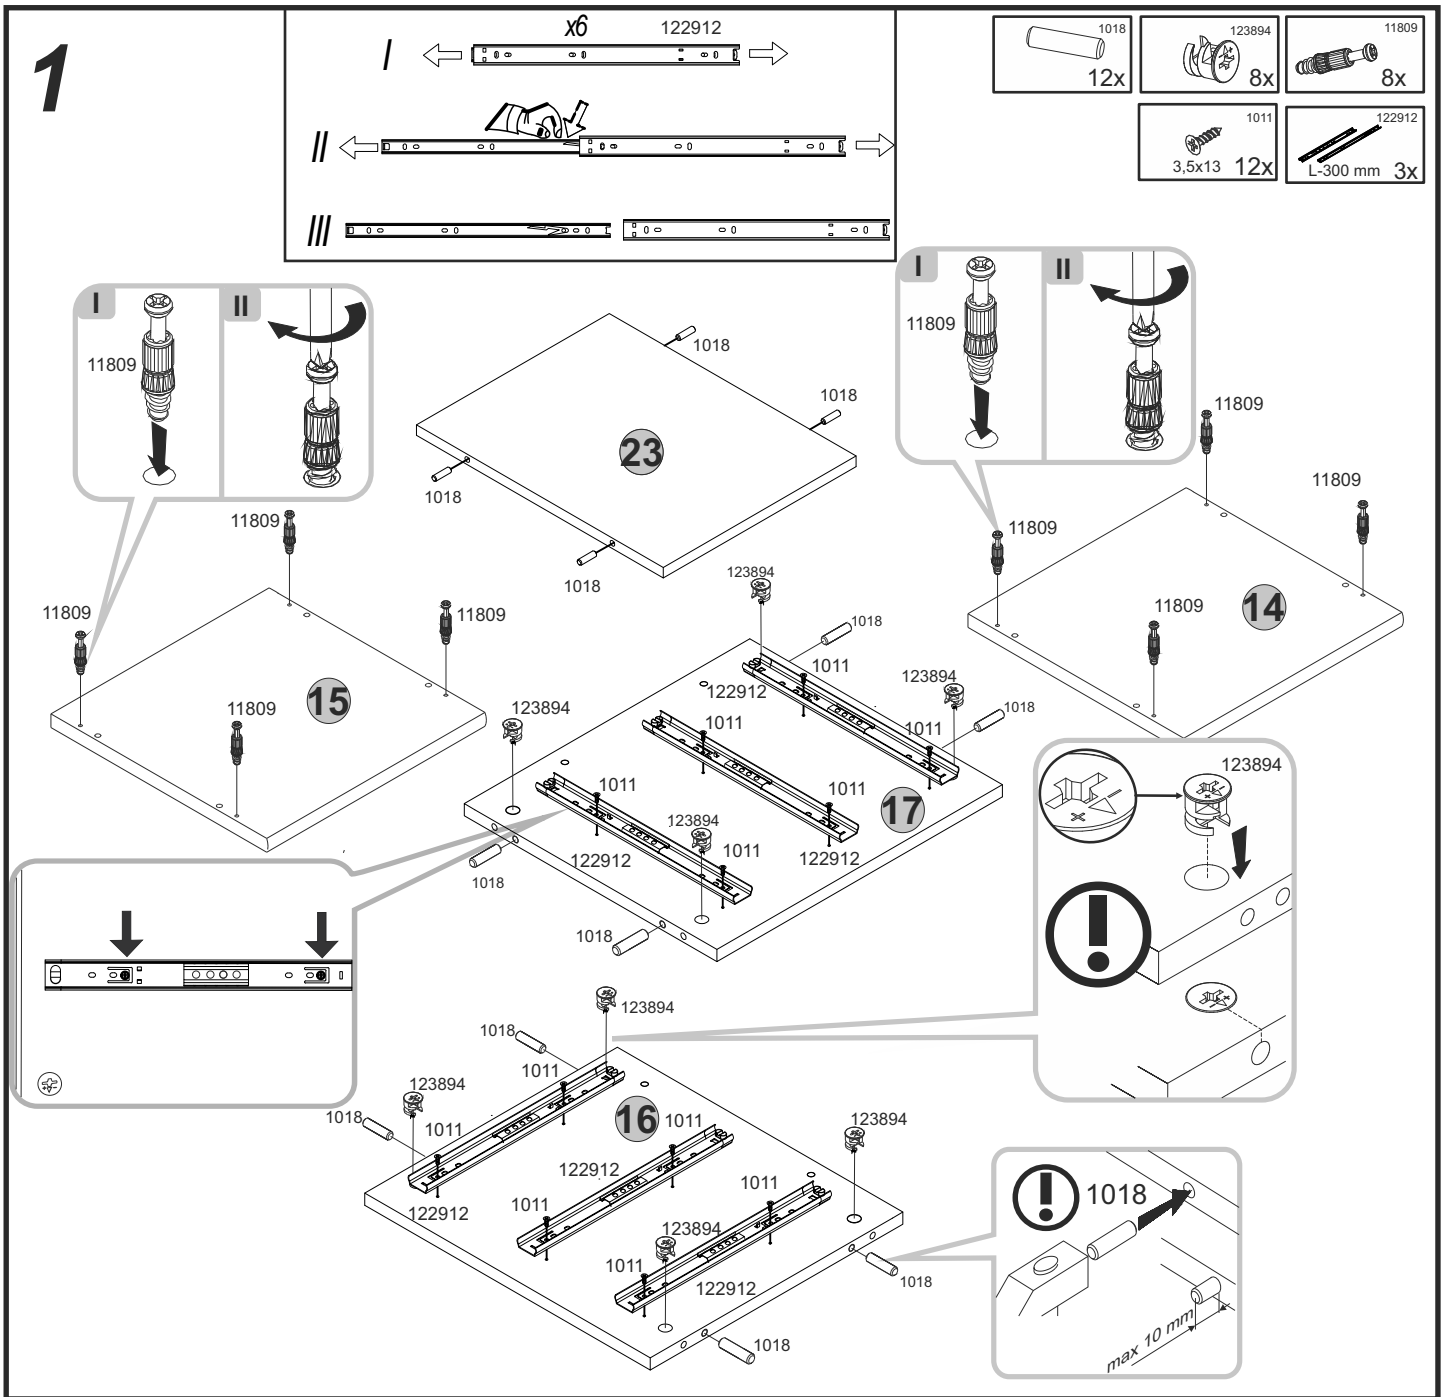

34-730

BC 3180

Nr	St.	Ausmaß	Colli
14	1	374 x 385 x 22	1/1
15	1	374 x 385 x 22	1/1
16	1	435 x 385 x 16	1/1
17	1	435 x 385 x 16	1/1
18	6	288 x 80 x 16	1/1
19	3	320 x 66 x 16	1/1
20	3	310 x 300 x 2.5	1/1
21	1	334 x 97 x 16	1/1
22	2	334 x 163 x 16	1/1
23	1	340 x 435 x 16	1/1
			1/1

3x 125073	6x UP 4x25 1013	9x UP 3x20 mm 1056	6x 1302	20x 15 x12mm#16 123894
1x 125074	20x 11809	3x 162627	3x L-300 mm 122912	24x 8x 28mm 1018
		42x 3,5x13 1011	16x UP 3,5x16 mm 1063	12x ø20 143031

4

5

6

7

8

9

x6