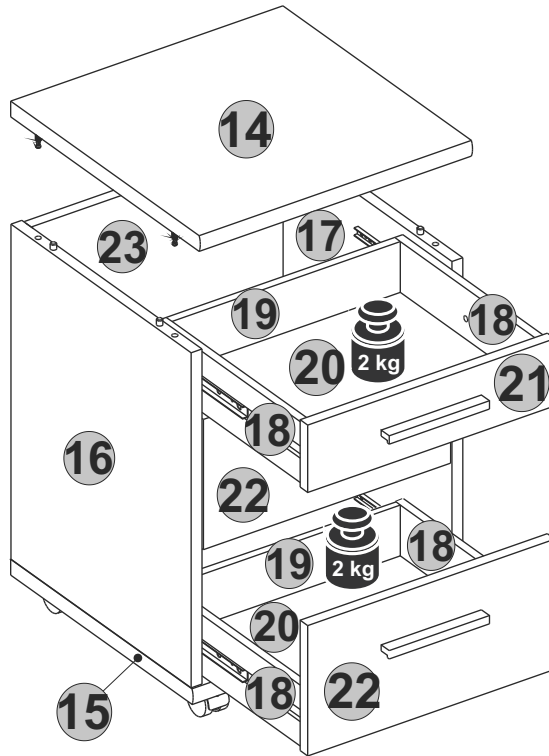

34-730

BC 3180

Nr	St.	Ausmaß	Colli
14	1	374 x 385 x 22	1/1
15	1	374 x 385 x 22	1/1
16	1	435 x 385 x 16	1/1
17	1	435 x 385 x 16	1/1
18	6	288 x 80 x 16	1/1
19	3	320 x 66 x 16	1/1
20	3	310 x 300 x 2.5	1/1
21	1	334 x 97 x 16	1/1
22	2	334 x 163 x 16	1/1
23	1	340 x 435 x 16	1/1
			1/1

3x 125073	6x UP 4x25 1013	9x UP 3x20 mm 1056	6x 1302	20x 15 x12mm#16 123894
1x 125074	20x 11809	3x 162627	3x L-300 mm 122912	24x 8x 28mm 1018
		42x 3,5x13 1011	16x UP 3,5x16 mm 1063	12x ø20 143031

4

5

6

7

8

9

x6