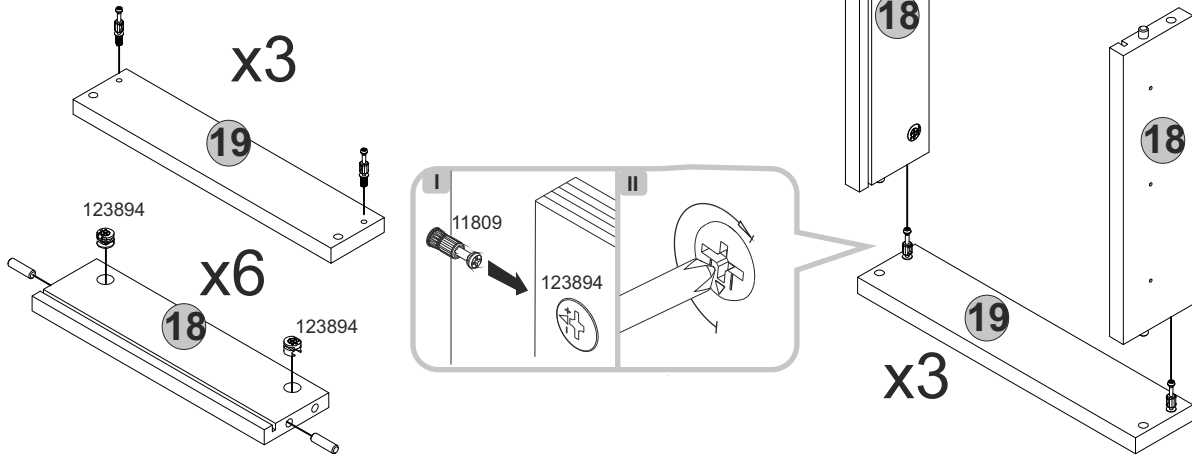

34-730

BC 3180

Nr	St.	Ausmaß	Colli
14	1	374 x 385 x 22	1/1
15	1	374 x 385 x 22	1/1
16	1	435 x 385 x 16	1/1
17	1	435 x 385 x 16	1/1
18	6	288 x 80 x 16	1/1
19	3	320 x 66 x 16	1/1
20	3	310 x 300 x 2.5	1/1
21	1	334 x 97 x 16	1/1
22	2	334 x 163 x 16	1/1
23	1	340 x 435 x 16	1/1
			1/1

3x 125073	6x UP 4x25 1013	9x UP 3x20 mm 1056	6x 1302	20x 15 x12mm#16 123894
1x 125074	20x 11809	3x 162627	3x L-300 mm 122912	24x 8x 28mm 1018
		42x 3,5x13 1011	16x UP 3,5x16 mm 1063	12x ø20 143031

4

5

6

7

8

9

x6