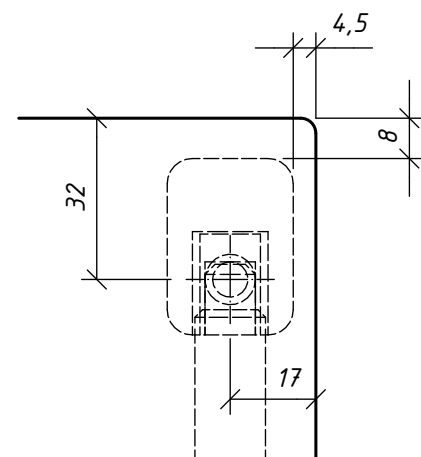

(1 : 10)

(1 : 15)

Bezeichnung

1764537

Teile-Nr.

KB MICHA Gr.3 V2

Blatt

1

A3

25.08.2020

Ulli

P:\PROG2\286\MICHA_Kinderbett Gr3 (V2).idw

A-A (1 : 10)

Höhe Matratzenrost über Boden:

- 272 mm
- 336 mm
- 368 mm
- 468 mm
- 560 mm