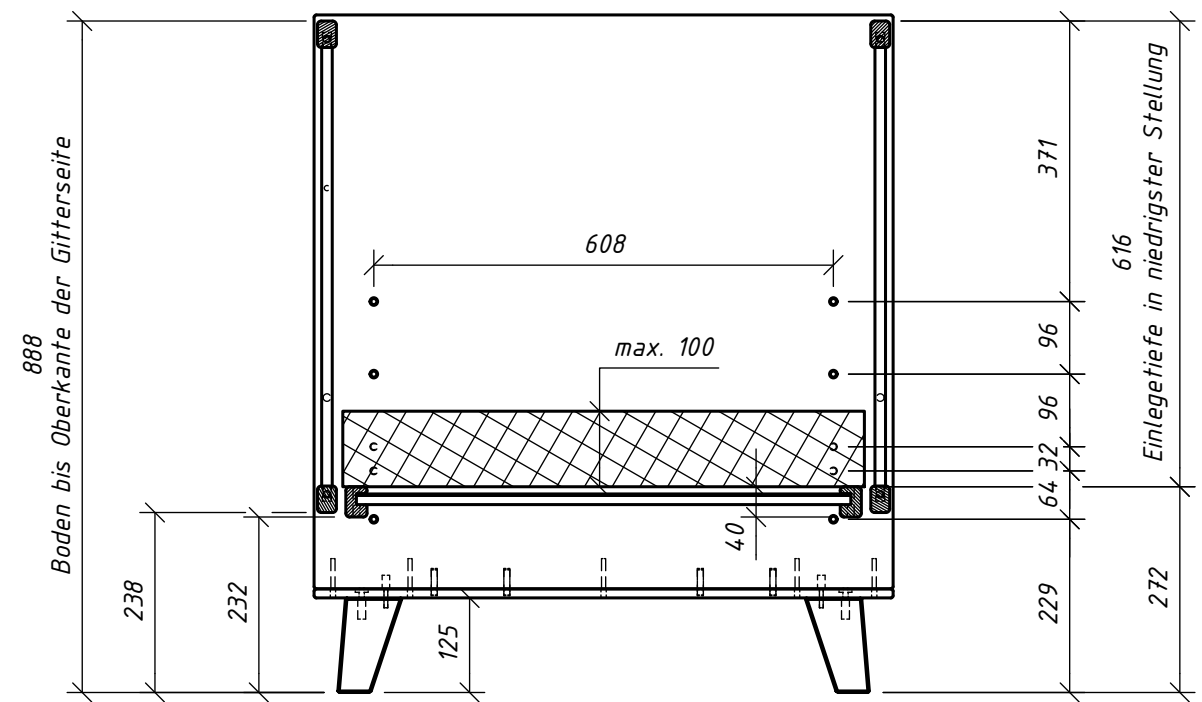

A3

25.08.2020

Ulli

P:\PROG2\286\MICHA_Kinderbett Gr3 (V2).idw

A-A (1 : 10)

Höhe Matratzenrost über Boden:

- 272 mm
- 336 mm
- 368 mm
- 468 mm
- 560 mm