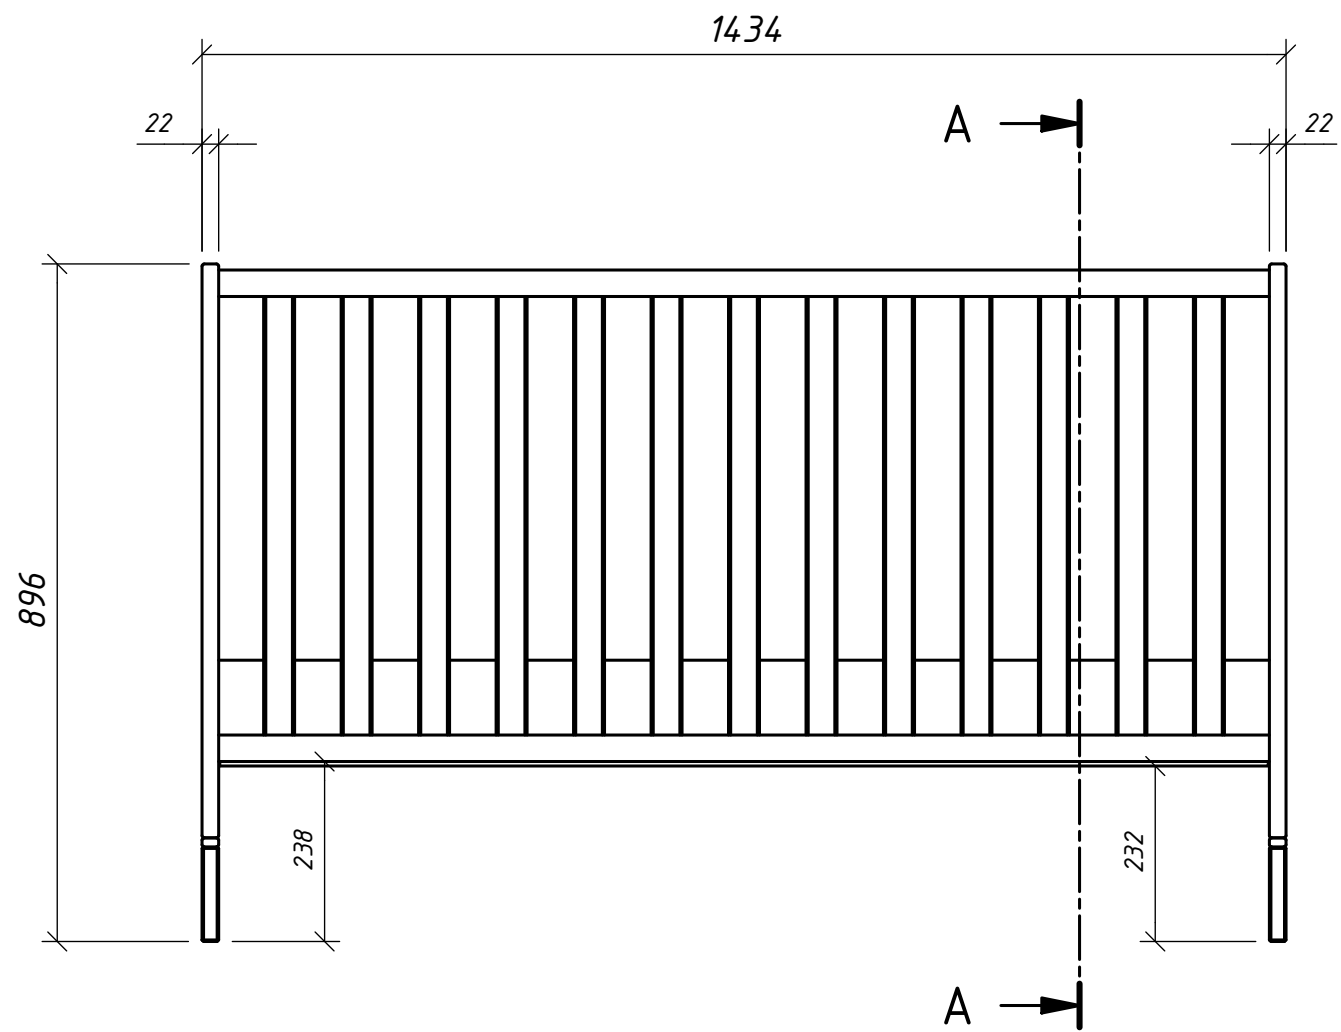

(1 : 10)

(1 : 15)

Bezeichnung

1764537

Teile-Nr.

KB MICHA Gr.3 V2

Blatt

1

A3

25.08.2020

Ulli

P:\PROG2\286\MICHA_Kinderbett Gr3 (V2).idw

A-A (1 : 10)

Höhe Matratzenrost über Boden:

- 272 mm
- 336 mm
- 368 mm
- 468 mm
- 560 mm