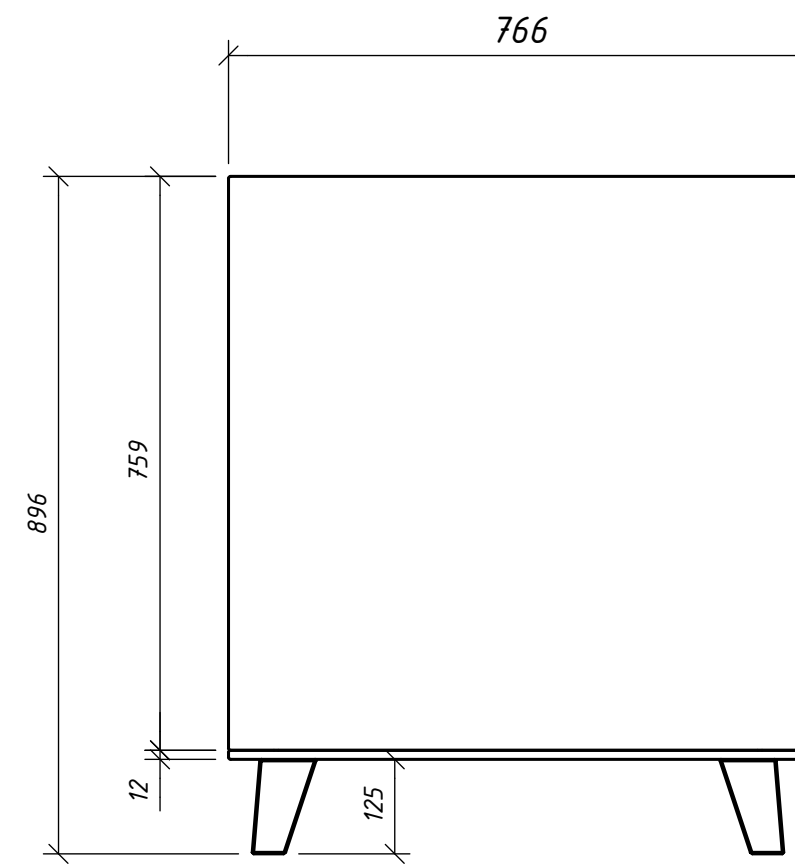

(1 : 10)

(1 : 15)

Bezeichnung

1764537

Teile-Nr.

KB MICHA Gr.3 V2

Blatt

1

A3

25.08.2020

Ulli

P:\PROG2\286\MICHA_Kinderbett Gr3 (V2).idw

A-A (1 : 10)

Höhe Matratzenrost über Boden:

- 272 mm
- 336 mm
- 368 mm
- 468 mm
- 560 mm