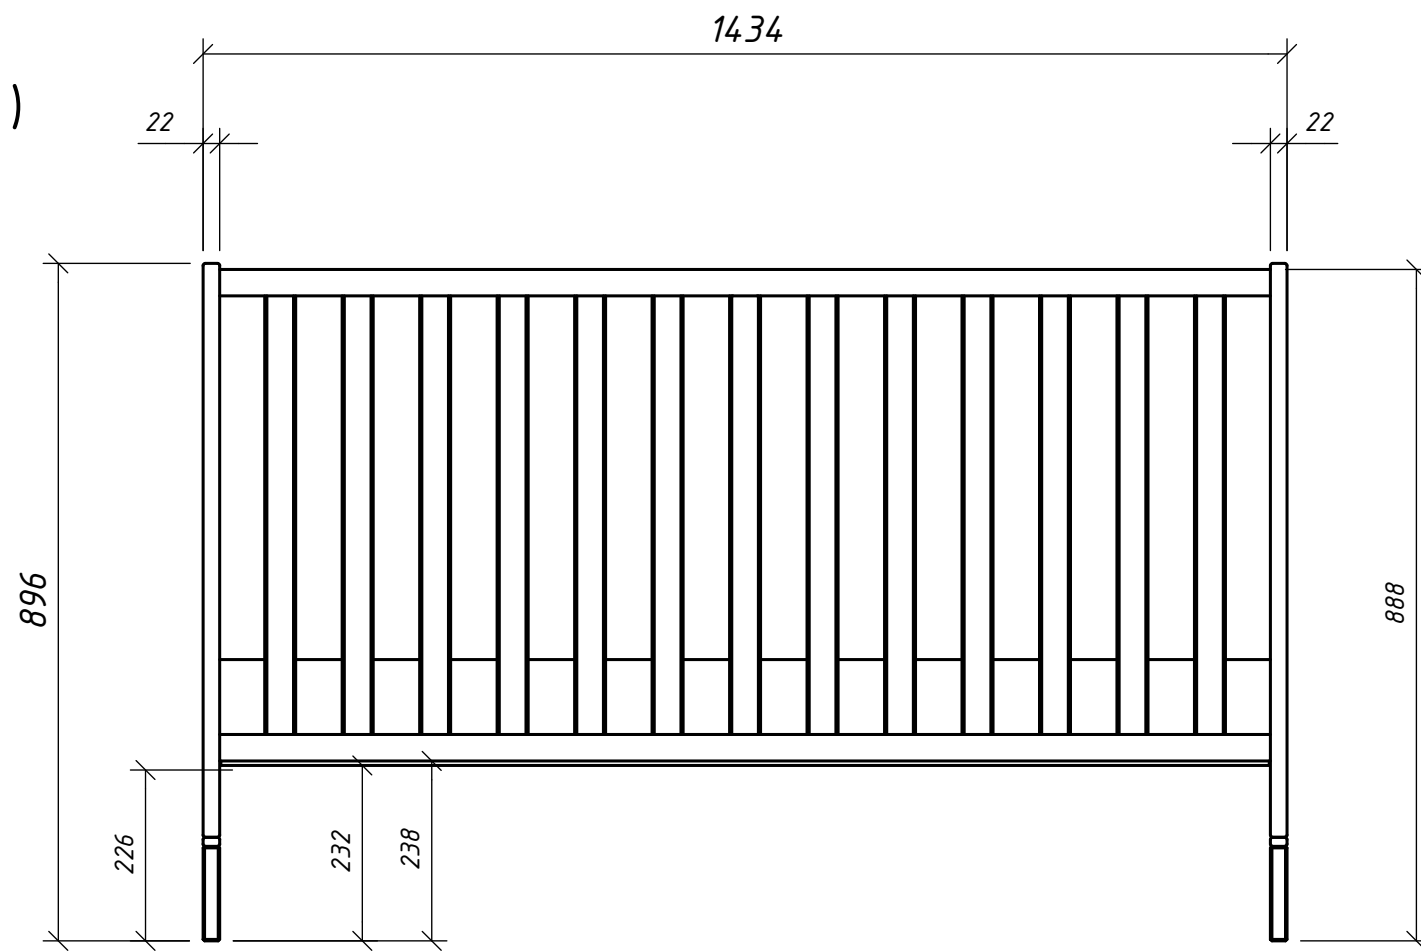

(1 : 10)

(1 : 15)

Bezeichnung

1764537

Teile-Nr.

KB MICHA Gr.3 V2

Blatt

1

A3

25.08.2020

Ulli

P:\PROG2\286\MICHA_Kinderbett Gr3 (V2).idw

A-A (1 : 10)

Höhe Matratzenrost über Boden:

- 272 mm
- 336 mm
- 368 mm
- 468 mm
- 560 mm