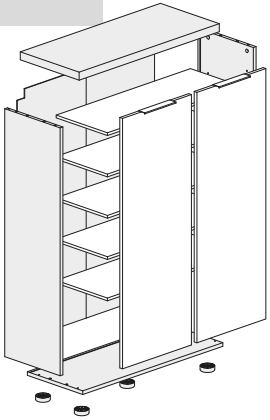

Schuhschrank 2 Türen

Art.-Nr.:
1191583

Idea

A  Ø15x13mm n.4	B  n.4	C  Ø8x10mm n.8	F  Ø5x50mm n.4	F3  Ø3x12mm n.6	F4  Ø4x12mm n.2
F5  Ø3,5x16mm n.8	F6  Ø4x30mm n.5	G2  n.5	H  15x13mm n.2	L1  Ø16 n.4	L2  Ø20 n.6
M  n.18	N  n.2	N2  n.22	O  n.4	O2  Dämpfung n.2	O3  n.2

1

2

3

4

5

6

7

8