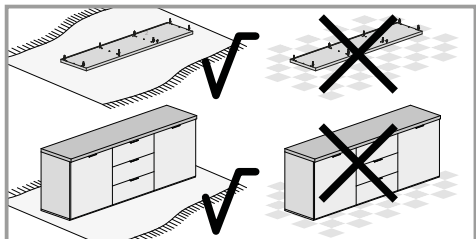

Schuhschrank 2 Türen

Art.-Nr.:
1191583

Idea

A  Ø15x13mm n.4	B  n.4	C  Ø8x10mm n.8	F  Ø5x50mm n.4	F3  Ø3x12mm n.6	F4  Ø4x12mm n.2
F5  Ø3,5x16mm n.8	F6  Ø4x30mm n.5	G2  n.5	H  15x13mm n.2	L1  Ø16 n.4	L2  Ø20 n.6
M  n.18	N  n.2	N2  n.22	O  n.4	O2  Dämpfung n.2	O3  n.2