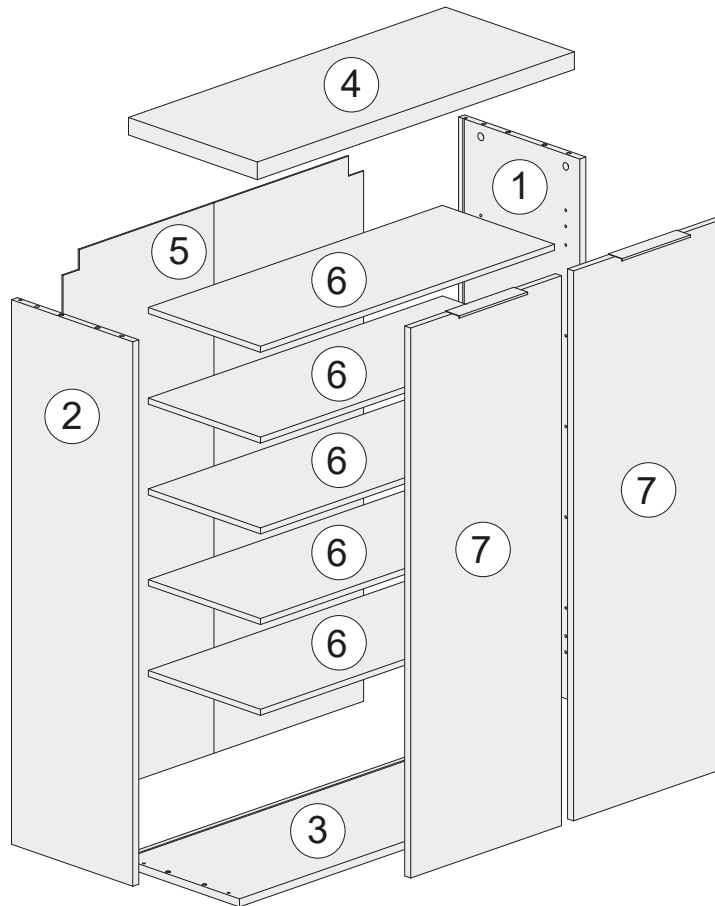

Schuhschrank 2 Türen

Art.-Nr.:
1191583

Idea

A  Ø15x13mm n.4	B  n.4	C  Ø8x10mm n.8	F  Ø5x50mm n.4	F3  Ø3x12mm n.6	F4  Ø4x12mm n.2
F5  Ø3,5x16mm n.8	F6  Ø4x30mm n.5	G2  n.5	H  15x13mm n.2	L1  Ø16 n.4	L2  Ø20 n.6
M  n.18	N  n.2	N2  n.22	O  n.4	O2  Dämpfung n.2	O3  n.2

- Nr. 1x1 (XP_COIDEFI5-BIA) - Coli 2
- Nr. 2x1 (XP_COIDEFI6-BIA) - Coli 2
- Nr. 3x1 (XP_CTIDEBS1-235) - Coli 1
- Nr. 4x1 (XP_CTIDEKS1-R27) - Coli1
- Nr. 5x1 (XP_CSIDESC6-BIA) - Coli 2
- Nr. 6x5 (XP_CTIDERP2-BIA) - Coli 1
- Nr. 7x2 (XP_COIDEAA1-BIA) - Coli 2

1

2

3

4

5

6

7

8