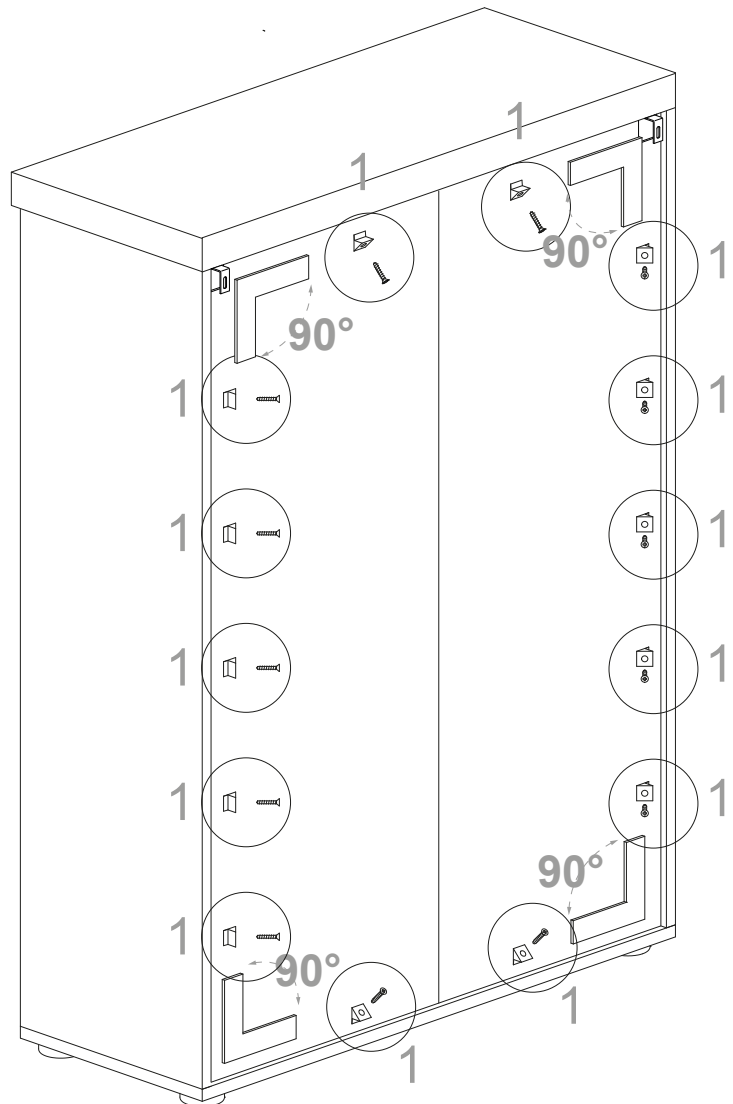

Schuhschrank 2 Türen

Art.-Nr.:
1191583

Idea

A  Ø15x13mm n.4	B  n.4	C  Ø8x10mm n.8	F  Ø5x50mm n.4	F3  Ø3x12mm n.6	F4  Ø4x12mm n.2
F5  Ø3,5x16mm n.8	F6  Ø4x30mm n.5	G2  n.5	H  15x13mm n.2	L1  Ø16 n.4	L2  Ø20 n.6
M  n.18	N  n.2	N2  n.22	O  n.4	O2  Dämpfung n.2	O3  n.2

9

10

11

12

13