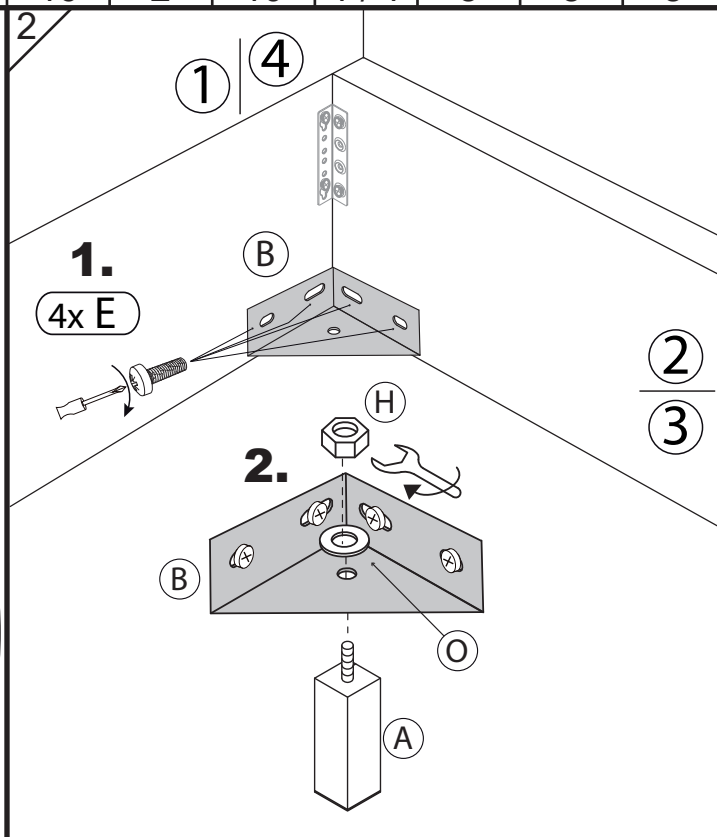

## Bettkasten / Storage

A	B	C	D	E	F	G	H	I	J	K	LL/LR	M	N
								-					
H 170			M6*20	M8*20	2005x245x94	160/180/200: 785/885/985* 1000	M8		160/180/200: 787/887/987* 50*22	530*25*22		280 N	M8*16
4	4	6	24	16	1	4	4	-	6	4	2 / 2	4	8
			O	P	Q	R	S	T	UL/UR	V	W	X	
			M8*24	M8*40	160 cm: 0 820*95*60	4*20	1500*40*40	M6*70	160/180/200: 79/89/99*195cm	M6*40	M6*12	M6	
			16	12	4	16	2	10	1 / 1	8	8	8	