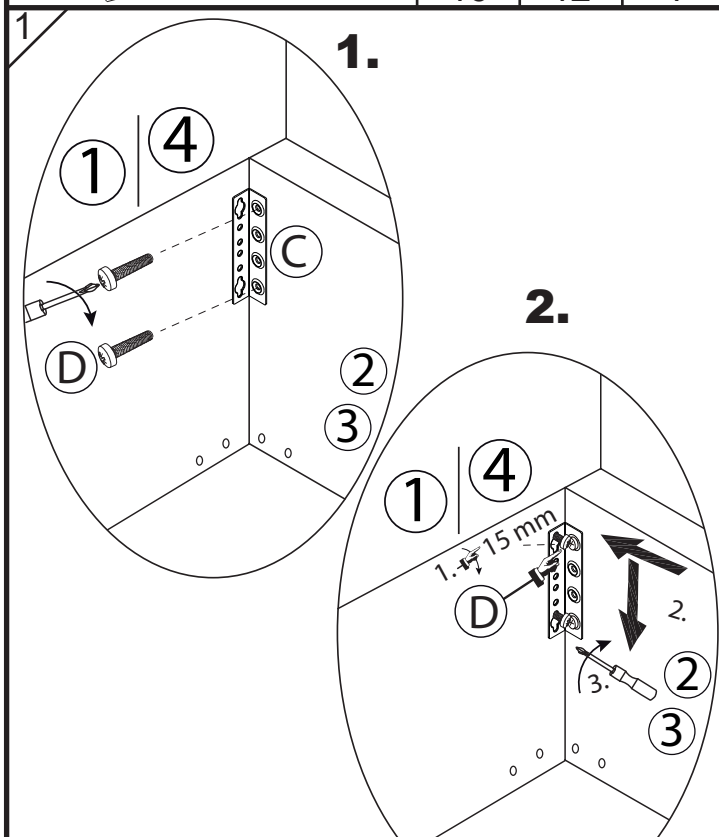

## Bettkasten / Storage

A	B	C	D	E	F	G	H	I	J	K	LL/LR	M	N
								-					
H 170			M6*20	M8*20	2005x245x94	160/180/200: 785/885/985* 1000	M8		160/180/200: 787/887/987* 50*22	530*25*22		280 N	M8*16
4	4	6	24	16	1	4	4	-	6	4	2 / 2	4	8
			O	P	Q	R	S	T	UL/UR	V	W	X	
			M8*24	M8*40	160 cm: 0 820*95*60	4*20	1500*40*40	M6*70	160/180/200: 79/89/99*195cm	M6*40	M6*12	M6	
			16	12	4	16	2	10	1 / 1	8	8	8	