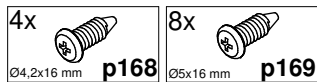

A**S643-BIU/155/73/B****CONNECT**

24270215/43
24270215/44

15 min

A	B1	B2	C1	C2	C3	D
1	S643-2103	-	1550	730	28	1/2
2	k192\1					2/2
3	k192\2					2/2
4	k192\3					2/2
5	k192\4					2/2
6	k192\5					2/2
7	k192\6					2/2