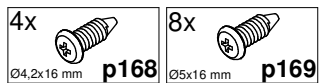

**A****S643-BIU/135/68/B****CONNECT**

**24270215/45**  
**24270215/46**

15 min

A	B1	B2	C1	C2	C3	D
1	S643-2104	-	1350	680	28	1/2
2	k192\1					2/2
3	k192\2					2/2
4	k192\3					2/2
5	k192\4					2/2
6	k192\5					2/2
7	k192\6					2/2