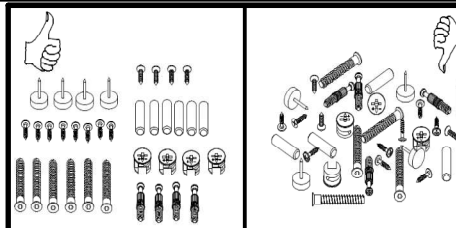

**A****S643-BIU/135/68/B****CONNECT**

**24270215/45**  
**24270215/46**

15 min

A	B1	B2	C1	C2	C3	D
1	S643-2104	-	1350	680	28	1/2
2	k192\1					2/2
3	k192\2					2/2
4	k192\3					2/2
5	k192\4					2/2
6	k192\5					2/2
7	k192\6					2/2