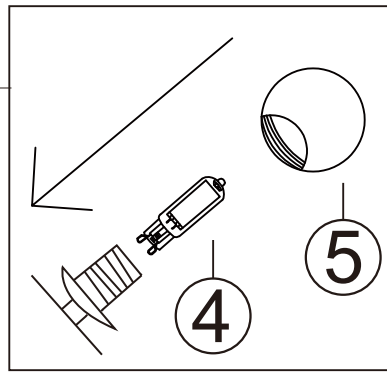

GLOBO

LIGHTING

www.globo-lighting.com

56140-6S

6X MAX 5W LED G9
220-240V~ 50/60Hz

GLOBO Handels GmbH
Gewerbestrasse 3
A-9184 Sankt Peter
AUSTRIA