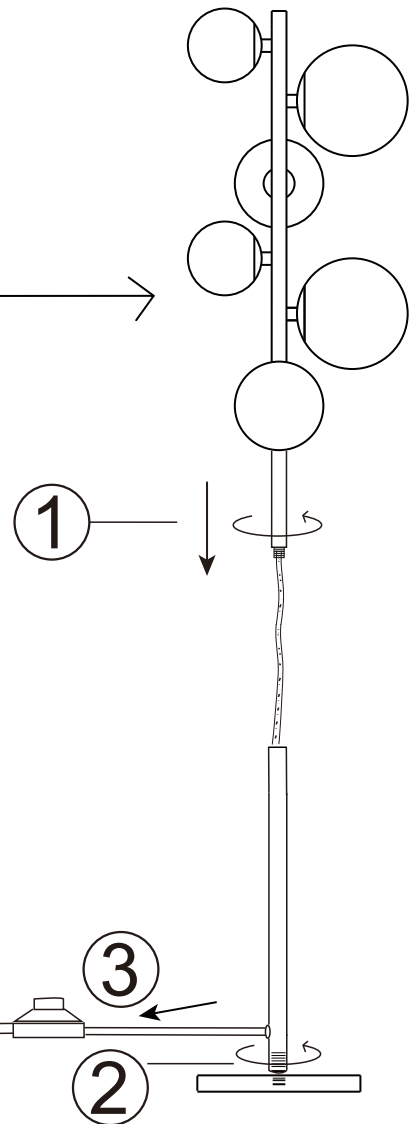

GLOBO

LIGHTING

www.globo-lighting.com

56140-6S

6X MAX 5W LED G9
220-240V~ 50/60Hz

GLOBO Handels GmbH
Gewerbestrasse 3
A-9184 Sankt Peter
AUSTRIA