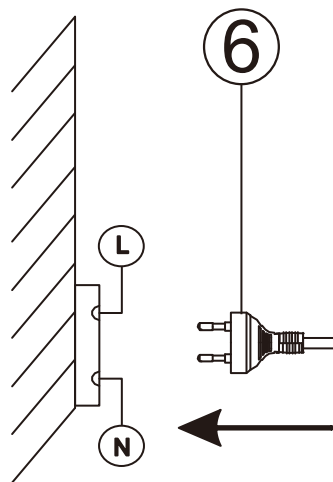

GLOBO

LIGHTING

www.globo-lighting.com

56140-6S

6X MAX 5W LED G9
220-240V~ 50/60Hz

GLOBO Handels GmbH
Gewerbestrasse 3
A-9184 Sankt Peter
AUSTRIA