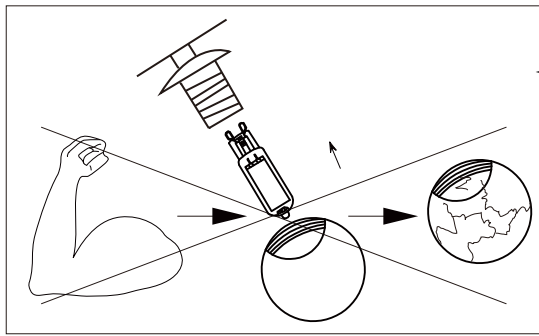

GLOBO

LIGHTING

www.globo-lighting.com

56140-6S

6X MAX 5W LED G9
220-240V~ 50/60Hz

GLOBO Handels GmbH
Gewerbestrasse 3
A-9184 Sankt Peter
AUSTRIA