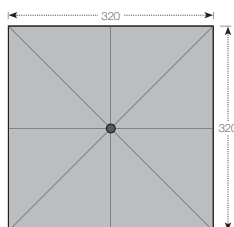

13
HELLGRAU

07
WEISS

06
BORDEAUX

040
NATUR

200kg

Modell	Artikelnummer	Größe	Schirmfläche	Rohr Ø	Verpackung	Gewicht
Pendular 320 x 320/8tlg.	467244DP + Farb.Nr.	320 x 320 cm	ca. 10,24 m ²	98 x 60 mm	288 x 50 x 19 cm	42,9 kg
Schutzhülle	85399KNP340	55 x 234 cm			53 x 33 x 5 cm	2 kg