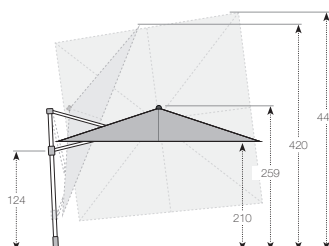

13
HELLGRAU

07
WEISS

06
BORDEAUX

040
NATUR

200kg

Modell	Artikelnummer	Größe	Schirmfläche	Rohr Ø	Verpackung	Gewicht
Pendular 320 x 320/8tlg.	467244DP + Farb.Nr.	320 x 320 cm	ca. 10,24 m ²	98 x 60 mm	288 x 50 x 19 cm	42,9 kg
Schutzhülle	85399KNP340	55 x 234 cm			53 x 33 x 5 cm	2 kg