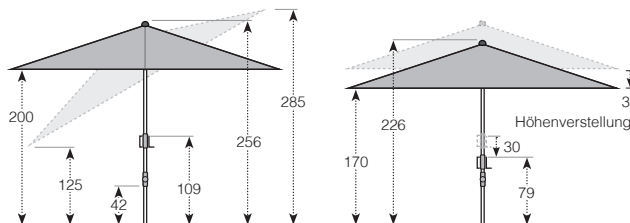

Knirps APOLL 240 x 240 **BLACK EDITION**

110
BLACK

810
LIGHT GREY

BLACK EDITION

schwarzes Aluminiumgestell

50kg

product design by
DESIGN BALLENDAT

Modell	Artikelnummer	Größe	Schirmfläche	Rohr Ø	Verpackung	Gewicht
Apoll 240 x 240/8tlg.	9022240 + Farb. Nr.	240 x 240 cm	ca. 5,8 m ²	35 / 38 mm	213 x 16 x 16 cm	9,9 kg
Protector Schutzhülle	85399KNPHAP	50 x 215 cm			42 x 21 x 3,5 cm	0,8 kg