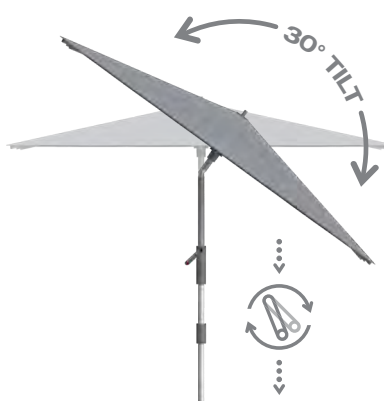

GESTELL

Korrosionsbeständiges Gestell
aus hochwertigem Aluminium

SONNENSCHUTZ ZU JEDER TAGESZEIT

Knirps Apoll-Modelle verfügen über eine praktische Höhenverstellung um bis zu 30 cm und sind somit eine ideale Lösung für Balkone und Terrassen. Zusammen mit der automatischen Knickfunktion bieten die Schirme auch bei tiefem Sonnenstand immer einen optimalen Schatten sowie UV-Schutz 80 (nach Standard 801).

SCHIRMTOP

mit geprägtem Knirps Logo

Knirps EASY TILT®

Mit der patentierten Knirps Easy Tilt® Funktion lässt sich das Schirmdach bis zu 30° Grad komfortabel und automatisch durch Drehen der Kurbel neigen. So passt sich der Schirm mühelos dem aktuellen Sonnenstand an.

KURBEL

Leichtgängige Kurbel mit abklappbarem Griff

Höhen-/Tiefenverstellung

Bis zu 30 cm kann das Schirmdach in seiner Höhe am Drehknopf des Mittelmastes verstellt werden. Durch diese leicht zu bedienende Zusatzfunktion spendet Knirps Apoll zu jeder Tageszeit optimalen Schatten.