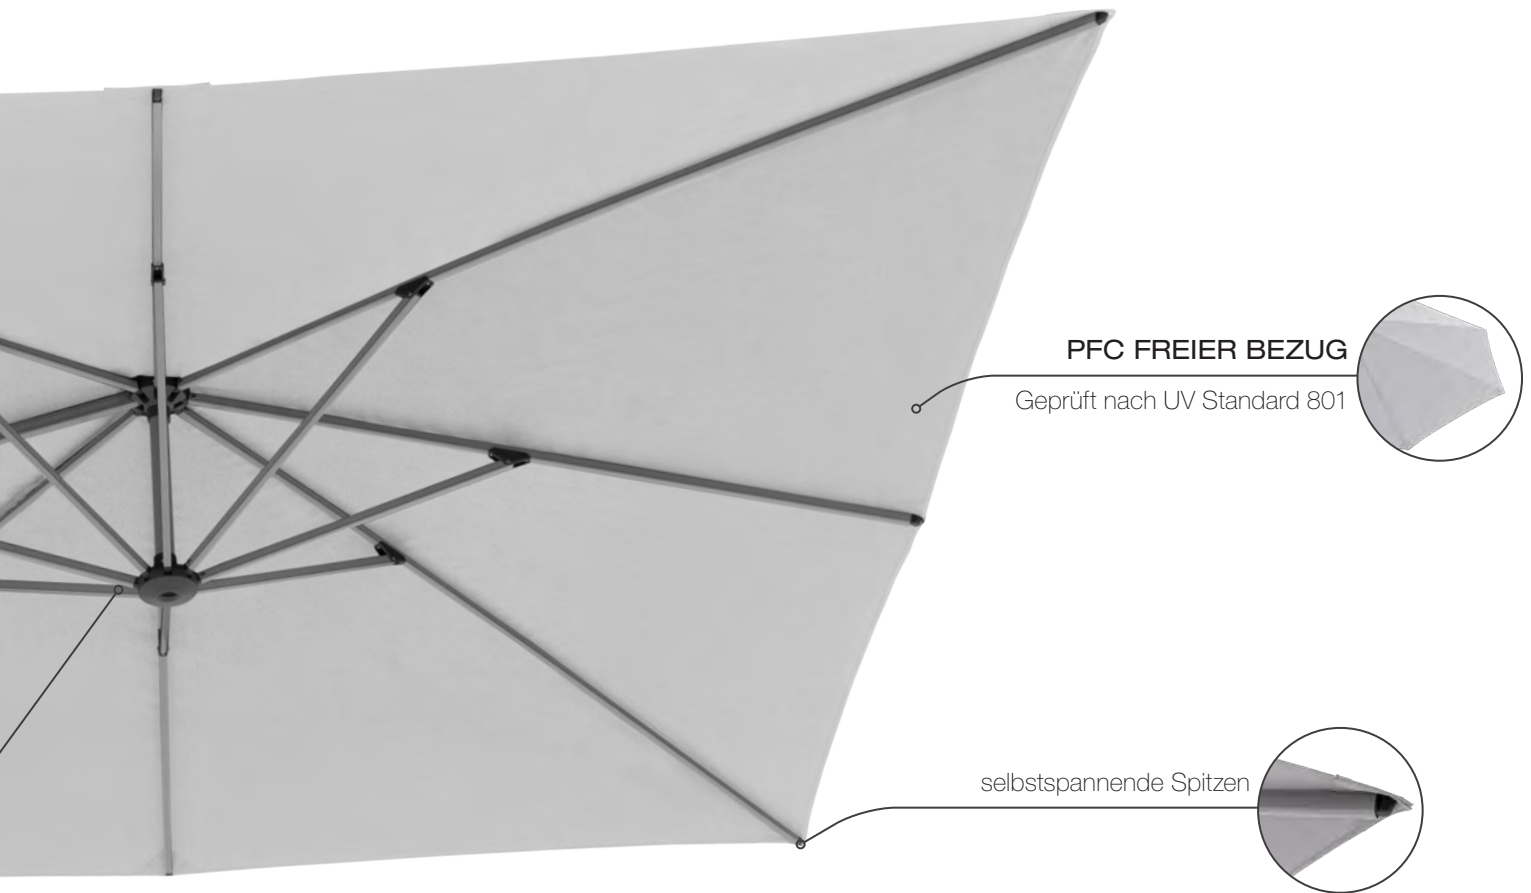

STUFENLOS NEIGBAR

SCHWENKBAR

Müheloses Schwenken

GESTELL

Stabile Konstruktion aus
Aluminium

KURBEL

Leichtgängige Kurbel mit
abklappbarem Griff

360° DREHBAR