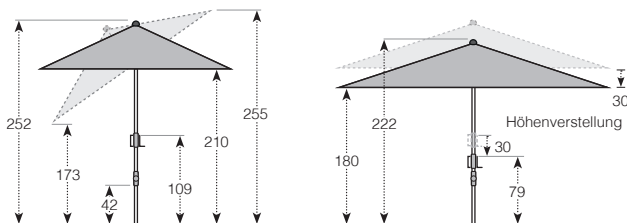

product design by
DESIGN BALLENDAT

Modell	Artikelnummer	Größe	Schirmfläche	Rohr Ø	Verpackung	Gewicht
Apoll 260 × 165/6tlg.	9023260 + Farb.Nr.	260 × 165 cm	ca. 4,3 m ²	35 / 38 mm	213 × 16 × 16 cm	7,8 kg
Protector Schutzhülle	85399KNPHAP	50 × 215 cm			42 × 21 × 3,5 cm	0,8 kg