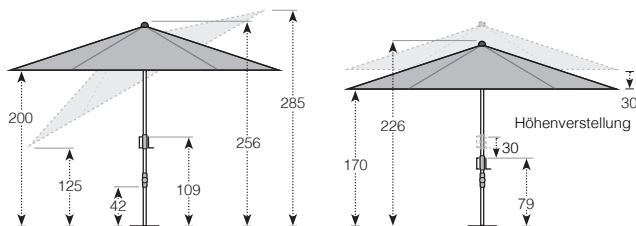

product design by
DESIGN BALLENDAT

Modell	Artikelnummer	Größe	Schirmfläche	Rohr Ø	Verpackung	Gewicht
Apoll 290/6tlg.	9021290 + Farb.Nr.	290 cm	ca. 6,6 m ²	35 / 38 mm	213 × 16 × 16 cm	8,1 kg
Protector Schutzhülle	85399KNPHAP	50 × 215 cm			42 × 21 × 3,5 cm	0,8 kg