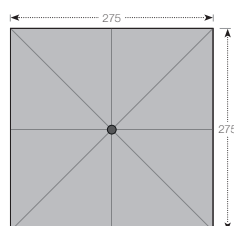

gardiente
OUTDOOR
LIVING
AWARD
WINNER
2018
SILVER

Modell	Artikelnummer	Größe	Schirmfläche	Rohr Ø	Verpackung	Gewicht
Pendular 275 x 275/8tlg.	483244DP + Farb.Nr.	275 x 275 cm	ca. 7,56 m ²	50 x 80 mm	264 x 44 x 16 cm	29,6 kg
Schutzhülle	85399KNP275x275	54 x 212 cm			54 x 34 x 3 cm	2,1 kg