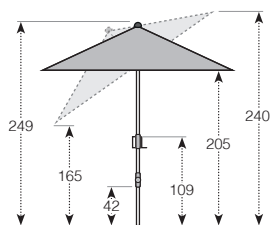

40kg

BALCONY

25kg

product design by
DESIGN BALLENDAT

Modell	Artikelnummer	Größe	Schirmfläche	Rohr Ø	Verpackung	Gewicht
Apoll 230 x 150/6täg.	9023230 + Farb.Nr.	230 x 150 cm	ca. 3,45 m ²	35 / 38 mm	213 x 16 x 16 cm	7,1 kg
Protector Schutzhülle	85399KNPHAP	50 x 215 cm			42 x 21 x 3,5 cm	0,8 kg