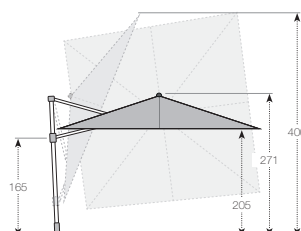

gardiente
OUTDOOR
LIVING
AWARD
WINNER
2018
SILVER

Modell	Artikelnummer	Größe	Schirmfläche	Rohr Ø	Verpackung	Gewicht
Pendular 275 x 275/8tlg.	483244DP + Farb.Nr.	275 x 275 cm	ca. 7,56 m ²	50 x 80 mm	264 x 44 x 16 cm	29,6 kg
Schutzhülle	85399KNP275x275	54 x 212 cm			54 x 34 x 3 cm	2,1 kg