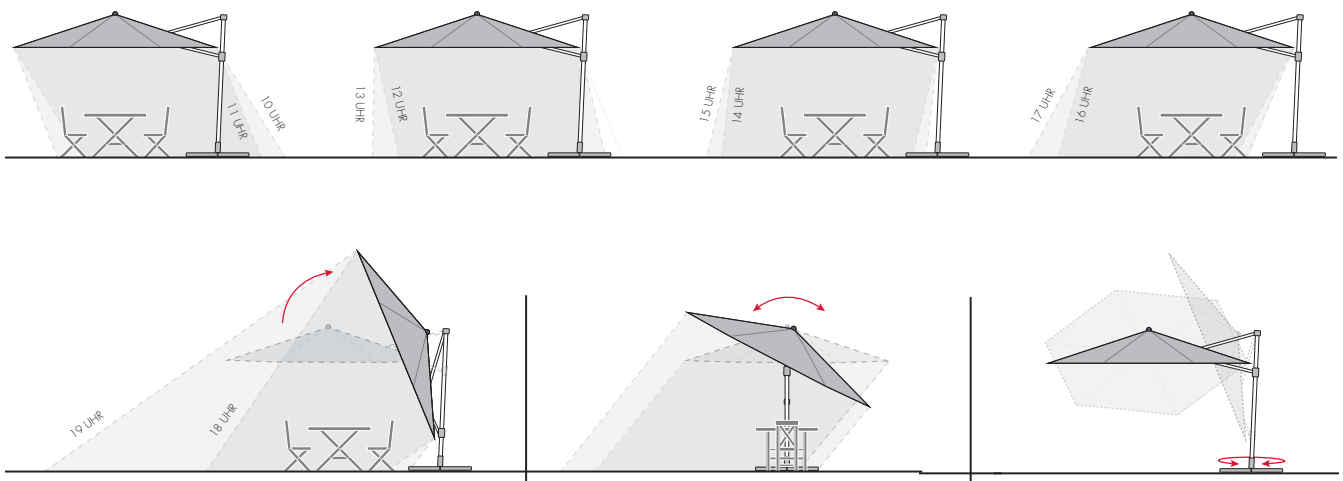

MAXIMALER SCHATTEN ZU JEDER TAGESZEIT

Unsere Pendelschirmmodelle sind um 360° drehbar – das Schirmdach ist schrägstellbar und bietet zudem die einzigartige Möglichkeit der axialen Neigung. Diese Features bieten größtmögliche und flexible Beschattung bis zu 10 m² zu jeder Tageszeit. Sonnenschirme von Knipps besitzen einen UV-Schutz von 80 (nach Standard 801).