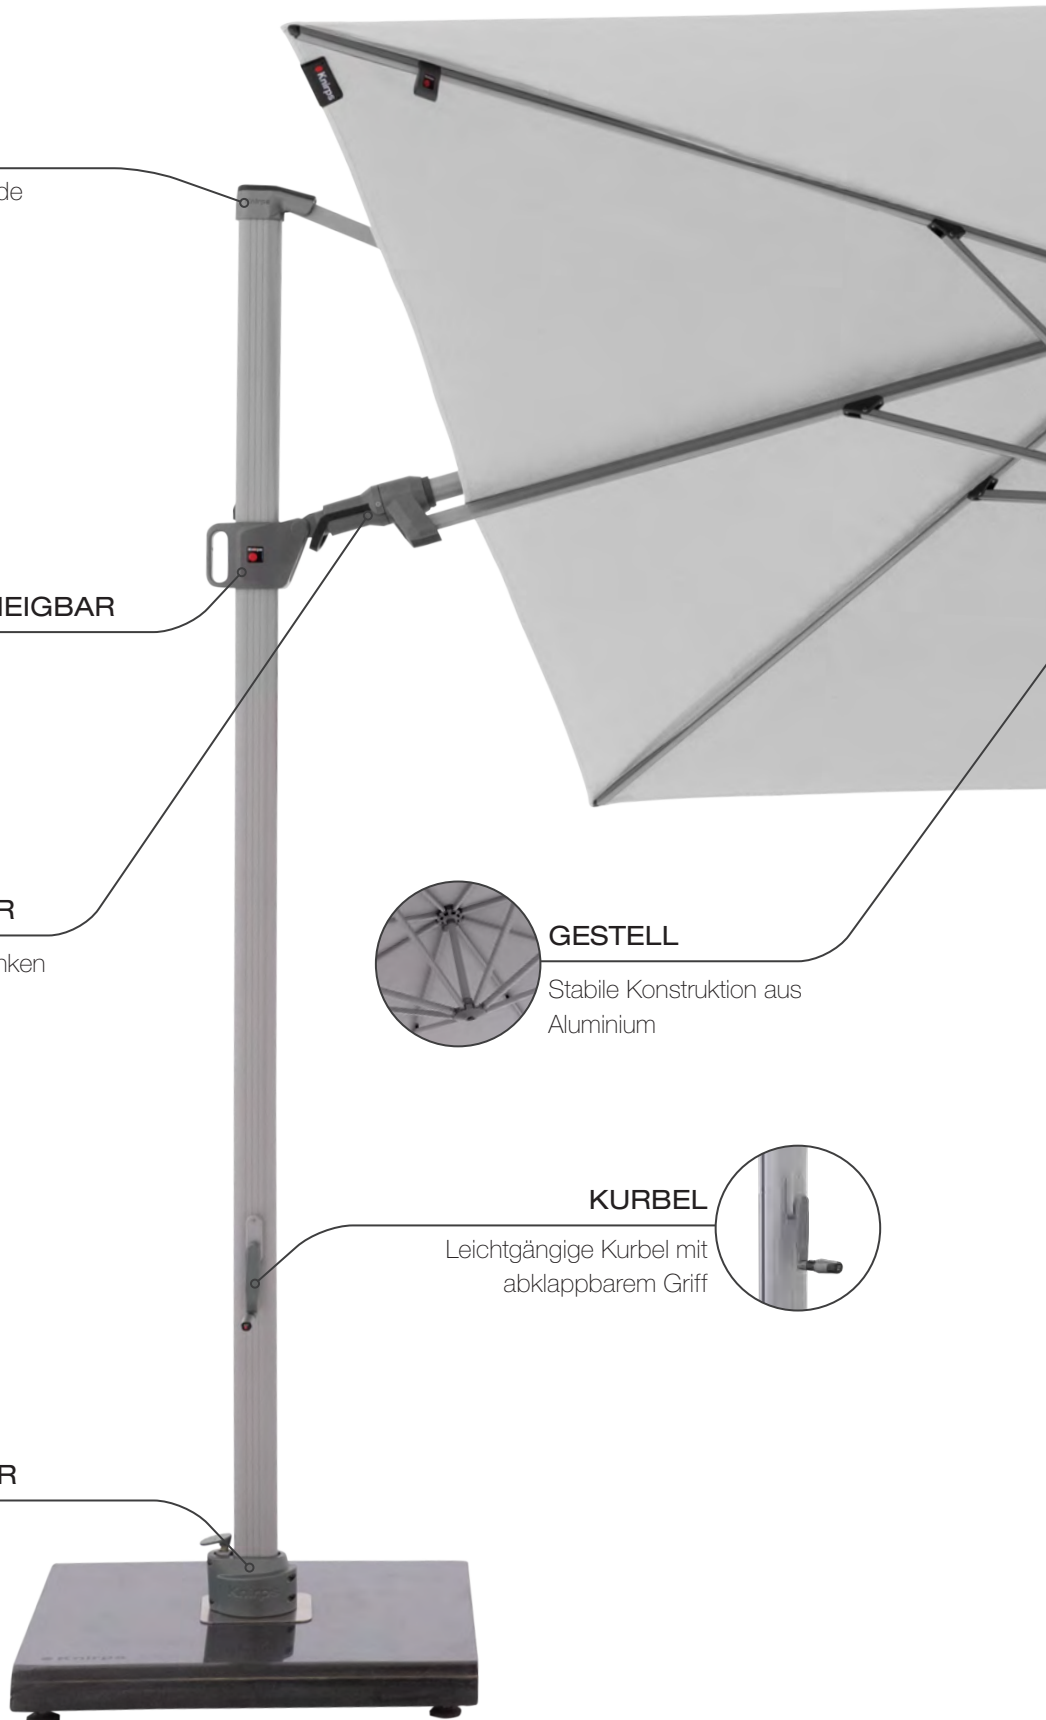

STUFENLOS NEIGBAR

SCHWENKBAR

Müheloses Schwenken

GESTELL

Stabile Konstruktion aus
Aluminium

KURBEL

Leichtgängige Kurbel mit
abklappbarem Griff

360° DREHBAR

MAXIMALER SCHATTEN ZU JEDER TAGESZEIT

Unsere Pendelschirmmodelle sind um 360° drehbar – das Schirmdach ist schrägstellbar und bietet zudem die einzigartige Möglichkeit der axialen Neigung. Diese Features bieten größtmögliche und flexible Beschattung bis zu 10 m² zu jeder Tageszeit. Sonnenschirme von Knipps besitzen einen UV-Schutz von 80 (nach Standard 801).