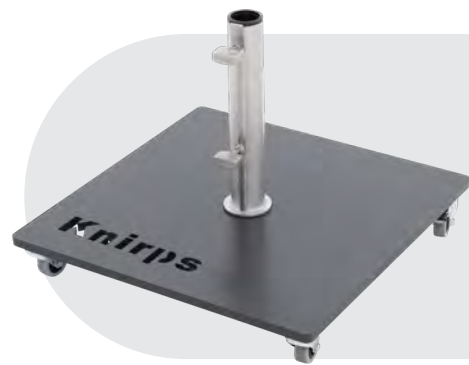

(Standrohr 48 mm, inkl. 3 Reduziereinsätze 25, 32, 38 mm)

Artikelnummer	Größe	Verpackung	Gewicht
85897KN25	55 x 25 x 7 cm	61 x 40 x 10 cm	ca. 25 kg

ROLLSOCKEL

STAHL 50

Puristisches Design für moderne Terrassen.
Der neue Designsockel aus pulverbeschichtetem Metall lässt sich mühelos an jedem Ort Ihrer Terrasse positionieren.

(Standrohr 48 mm, inkl. 3 Reduziereinsätze 25, 32, 38 mm)

Artikelnummer	Größe	Verpackung	Gewicht
85999KNPS50	50 × 50 × 8,5 cm	52 × 52 × 11 cm	ca. 50 kg

**BALKON - ROLLSOCKEL**

STAHL 25

Der moderne Sockel kann durch leichtgängige Rollen mühelos entlang der Balkonbrüstung versetzt werden, um die optimale Platzierung des Schirmes zu erreichen.