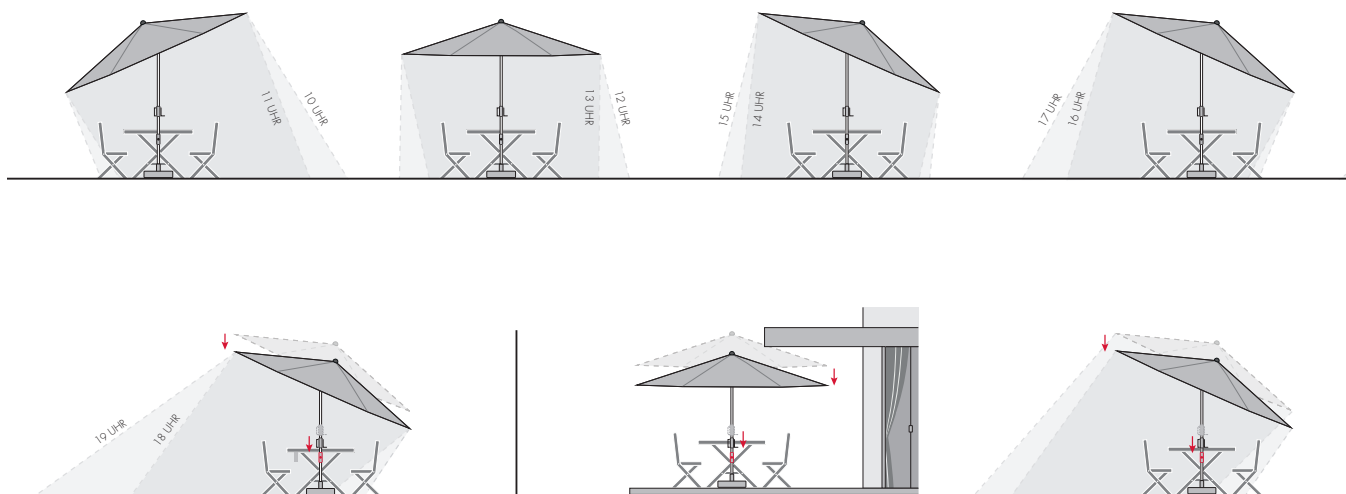

SCHIRMTOP

mit geprägtem Knirps Logo

Knirps EASY TILT®

Mit der patentierten Knirps Easy Tilt® Funktion lässt sich das Schirmdach bis zu 30° Grad komfortabel und automatisch durch Drehen der Kurbel neigen. So passt sich der Schirm mühelos dem aktuellen Sonnenstand an.