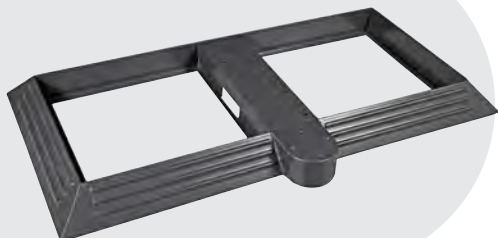

RAHMENSTÄNDER

STAHL FÜR PENDULAR 275 × 275 | 340

Der verzinkte, pulverbeschichtete Metallrahmen bietet Platz für zwei 50 × 50 cm Platten zum Beschweren, mit einer Gesamthöhe von 10 cm. Bei Verwendung dieses Rahmenständers ist lediglich eine 180° Grad Drehung des Pendelschirms möglich!

Artikelnr.	Größe	Verpackung	Gewicht
85999KNRS	134 × 68(79) × 9 cm	137 × 83 cm × 17 cm	16,3 kg