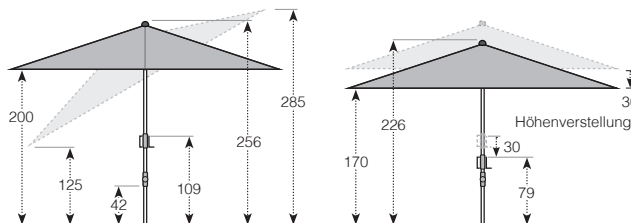

product design by
DESIGN BALLENDAT

Modell	Artikelnummer	Größe	Schirmfläche	Rohr Ø	Verpackung	Gewicht
Apoll 240 x 240/8tlg.	9022240 + Farb. Nr.	240 x 240 cm	ca. 5,8 m ²	35 / 38 mm	213 x 16 x 16 cm	9,9 kg
Protector Schutzhülle	85399KNPHAP	50 x 215 cm			42 x 21 x 3,5 cm	0,8 kg