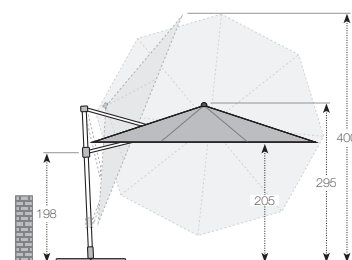

Modell	Artikelnummer	Größe	Schirmfläche	Rohr Ø	Verpackung	Gewicht
Pendular 340/8tlg.	438244DP + Farb.Nr.	340 cm	ca. 9,07 m²	50 x 80 mm	292 x 44 x 17 cm	30,5 kg
Schutzhülle	85399KNP340	55 x 234 cm			53 x 33 x 5 cm	2 kg