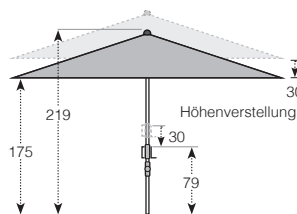

40kg

BALCONY

25kg

product design by
DESIGN BALLENDAT

Modell	Artikelnummer	Größe	Schirmfläche	Rohr Ø	Verpackung	Gewicht
Apoll 230 x 150/6täg.	9023230 + Farb.Nr.	230 x 150 cm	ca. 3,45 m ²	35 / 38 mm	213 x 16 x 16 cm	7,1 kg
Protector Schutzhülle	85399KNPHAP	50 x 215 cm			42 x 21 x 3,5 cm	0,8 kg