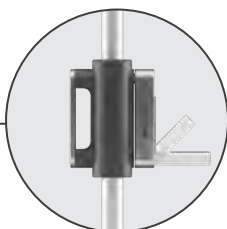

SCHIRMTOP

mit geprägtem Knirps Logo

Knirps EASY TILT®

Mit der patentierten Knirps Easy Tilt® Funktion lässt sich das Schirmdach bis zu 30° Grad komfortabel und automatisch durch Drehen der Kurbel neigen. So passt sich der Schirm mühelos dem aktuellen Sonnenstand an.

KURBEL

Leichtgängige Kurbel mit abklappbarem Griff

Höhen-/Tiefenverstellung

Bis zu 30 cm kann das Schirmdach in seiner Höhe am Drehknopf des Mittelmastes verstellt werden. Durch diese leicht zu bedienende Zusatzfunktion spendet Knirps Apoll zu jeder Tageszeit optimalen Schatten.