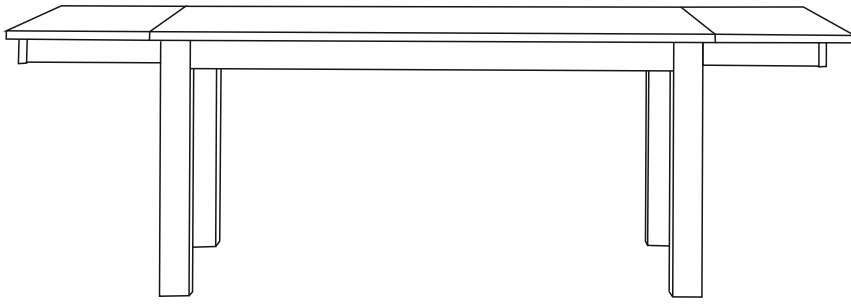

ART NO. 70322

15 Min	A 8 PC 8X50
B 1 PC	C 8 PC