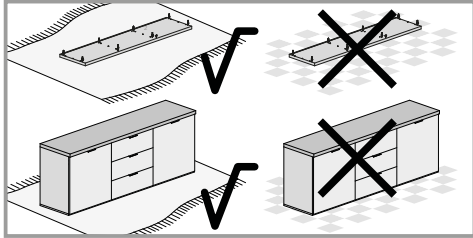

Schuhschrank 3 Türen

Idea 24

- Ⓛ Montageanleitung
- Ⓒ Assembly instructions
- Ⓜ Istruzioni di montaggio
- Ⓕ Notice de montage
- Ⓝ handleiding voor de montage

<p>A</p>  <p>Ø15x13mm n.16</p>	<p>B</p>  <p>n.16</p>	<p>C</p>  <p>Ø8x30mm n.24</p>	<p>F5</p>  <p>Ø3,5x16mm n.30</p>	<p>F16</p>  <p>Ø3x12mm n.9</p>	<p>F19</p>  <p>Ø3x16mm n.42</p>
<p>F24</p>  <p>Ø4x16mm n.1</p>	<p>F41</p>  <p>Ø4x25mm n.4</p>	<p>G2</p>  <p>n.4</p>	<p>H2</p>  <p>180x13mm n.3</p>	<p>L2</p>  <p>Ø20 n.8</p>	<p>L7</p>  <p>Ø10 n.3</p>
<p>N</p>  <p>n.1</p>	<p>N33</p>  <p>n.3</p>	<p>N38</p>  <p>n.3</p>	<p>O10</p>  <p>n.6</p>	<p>G14</p>  <p>250 mm n.3</p>	
<p>O21</p>  <p>Soft-Close 12 mm n.3</p>		<p>O22</p>  <p>12 mm n.3</p>		 <p>12</p>	

D **Sicherheitshinweise**

Das Dreieck erinnert Sie während der Montage an die folgenden Hinweise.

1 Fachkundige Montage erforderlich. Unsachgemäße Montage kann zu Unfällen führen. Da es viele verschiedene Wandmaterialien gibt, sind Schrauben für die Wandbefestigung nicht beige packt. Ggf. sollte man sich beim Eisenwarenfachhandel nach geeignetem Befestigungsmaterial erkundigen.