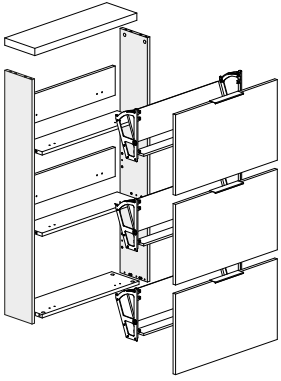

Cod.	Qt.	Dimensions (mm)	Item Code	Box
1	1	1175X174X16	XP_COIDEFIH	2/2
2	1	1175X174X16	XP_COIDEFIJ	2/2
3	1	618X174X16	XP_CTIDEBM5	2/2
4	1	651X192X35	XP_CTIDECOA	1/2
5	4	618X140X16	XP_CTIDEFA5	2/2
6	3	578X140X10	XP_CTIDEFA6	2/2
7	3	578X62X10	XP_CTIDEFA7	2/2
8	3	649X388X16	XP_COIDEAR2	2/2

1

4

3

2

1

2

3

X2