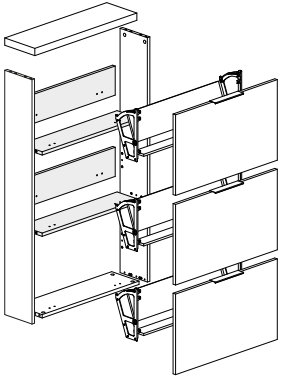

Cod.	Qt.	Dimensions (mm)	Item Code	Box
1	1	1175X174X16	XP_COIDEFIH	2/2
2	1	1175X174X16	XP_COIDEFIJ	2/2
3	1	618X174X16	XP_CTIDEBM5	2/2
4	1	651X192X35	XP_CTIDECOA	1/2
5	4	618X140X16	XP_CTIDEFA5	2/2
6	3	578X140X10	XP_CTIDEFA6	2/2
7	3	578X62X10	XP_CTIDEFA7	2/2
8	3	649X388X16	XP_COIDEAR2	2/2

1

4

3

2

1

2

3

X2