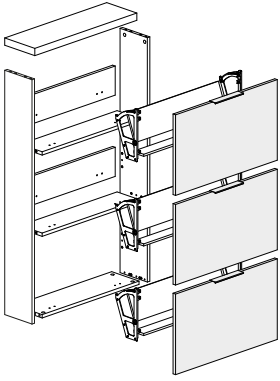

14

F5

Ø3,5x16mm n.18

15

F19

Ø3x16mm n.6