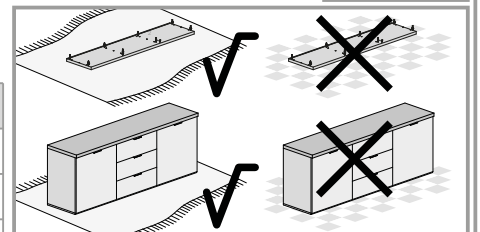

Cod.	Qt.	Dimensions (mm)	Item Code	Box
1	1	1175X174X16	XP_COIDEFIH	2/2
2	1	1175X174X16	XP_COIDEFIJ	2/2
3	1	618X174X16	XP_CTIDEBM5	2/2
4	1	651X192X35	XP_CTIDECOA	1/2
5	4	618X140X16	XP_CTIDEFA5	2/2
6	3	578X140X10	XP_CTIDEFA6	2/2
7	3	578X62X10	XP_CTIDEFA7	2/2
8	3	649X388X16	XP_COIDEAR2	2/2