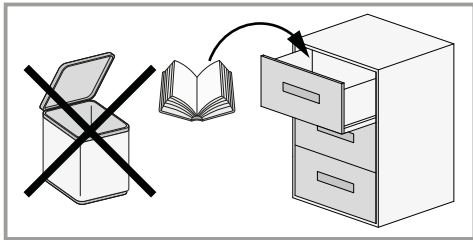

Schuhschrank 3 Türen

Idea 24

- Ⓛ Montageanleitung
- Ⓒ Assembly instructions
- Ⓜ Istruzioni di montaggio
- Ⓕ Notice de montage
- Ⓝ handleiding voor de montage

<p>A</p>  <p>Ø15x13mm n.16</p>	<p>B</p>  <p>n.16</p>	<p>C</p>  <p>Ø8x30mm n.24</p>	<p>F5</p>  <p>Ø3,5x16mm n.30</p>	<p>F16</p>  <p>Ø3x12mm n.9</p>	<p>F19</p>  <p>Ø3x16mm n.42</p>
<p>F24</p>  <p>Ø4x16mm n.1</p>	<p>F41</p>  <p>Ø4x25mm n.4</p>	<p>G2</p>  <p>n.4</p>	<p>H2</p>  <p>180x13mm n.3</p>	<p>L2</p>  <p>Ø20 n.8</p>	<p>L7</p>  <p>Ø10 n.3</p>
<p>N</p>  <p>n.1</p>	<p>N33</p>  <p>n.3</p>	<p>N38</p>  <p>n.3</p>	<p>O10</p>  <p>n.6</p>	<p>G14</p>  <p>250 mm n.3</p>	
<p>O21</p>  <p>Soft-Close 12 mm n.3</p>		<p>O22</p>  <p>12 mm n.3</p>		 <p>12</p>	

D **Sicherheitshinweise**

Das Dreieck erinnert Sie während der Montage an die folgenden Hinweise.

1 Fachkundige Montage erforderlich. Unsachgemäße Montage kann zu Unfällen führen. Da es viele verschiedene Wandmaterialien gibt, sind Schrauben für die Wandbefestigung nicht beige packt. Ggf. sollte man sich beim Eisenwarenfachhandel nach geeignetem Befestigungsmaterial erkundigen.