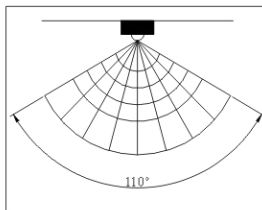

# GLOBO

LIGHTING

www.globo-lighting.com

32014-2S / 32014-2BSS

2 x max 40W E27  
230V~ 50Hz

GLOBO Handels GmbH  
Gewerbestr. 3  
A-9184 Sankt Peter  
AUSTRIA