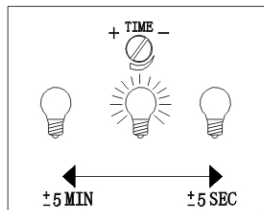

# GLOBO

LIGHTING

www.globo-lighting.com

32014-2S / 32014-2BSS

2 x max 40W E27  
230V~ 50Hz

GLOBO Handels GmbH  
Gewerbestr. 3  
A-9184 Sankt Peter  
AUSTRIA