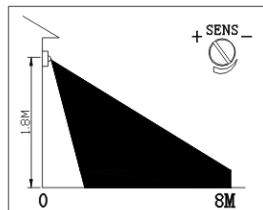

# GLOBO

LIGHTING

www.globo-lighting.com

32014-2S / 32014-2BSS

2 x max 40W E27  
230V~ 50Hz

GLOBO Handels GmbH  
Gewerbestr. 3  
A-9184 Sankt Peter  
AUSTRIA