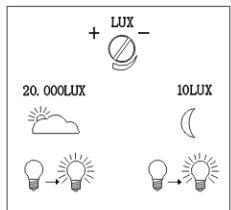

# GLOBO

LIGHTING

www.globo-lighting.com

32014-2S / 32014-2BSS

2 x max 40W E27  
230V~ 50Hz

GLOBO Handels GmbH  
Gewerbestr. 3  
A-9184 Sankt Peter  
AUSTRIA