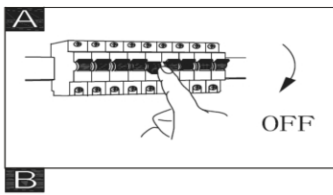

# GLOBO

LIGHTING

www.globo-lighting.com

32014-2S / 32014-2BSS

2 x max 40W E27  
230V~ 50Hz

GLOBO Handels GmbH  
Gewerbestr. 3  
A-9184 Sankt Peter  
AUSTRIA