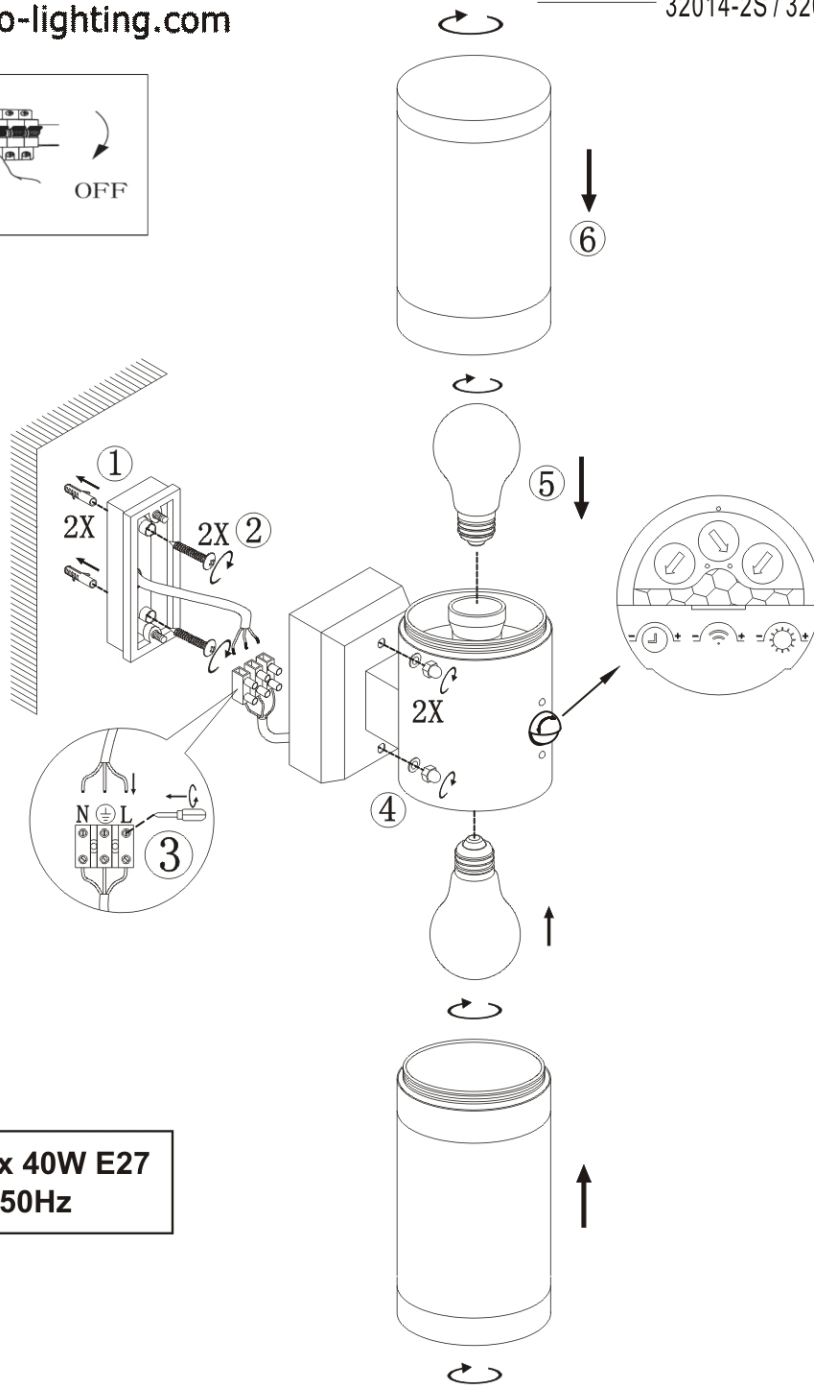

# GLOBO

LIGHTING

www.globo-lighting.com

32014-2S / 32014-2BSS

2 x max 40W E27  
230V~ 50Hz

GLOBO Handels GmbH  
Gewerbestr. 3  
A-9184 Sankt Peter  
AUSTRIA