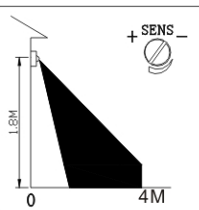

# GLOBO

LIGHTING

www.globo-lighting.com

32014-2S / 32014-2BSS

2 x max 40W E27  
230V~ 50Hz

GLOBO Handels GmbH  
Gewerbestr. 3  
A-9184 Sankt Peter  
AUSTRIA