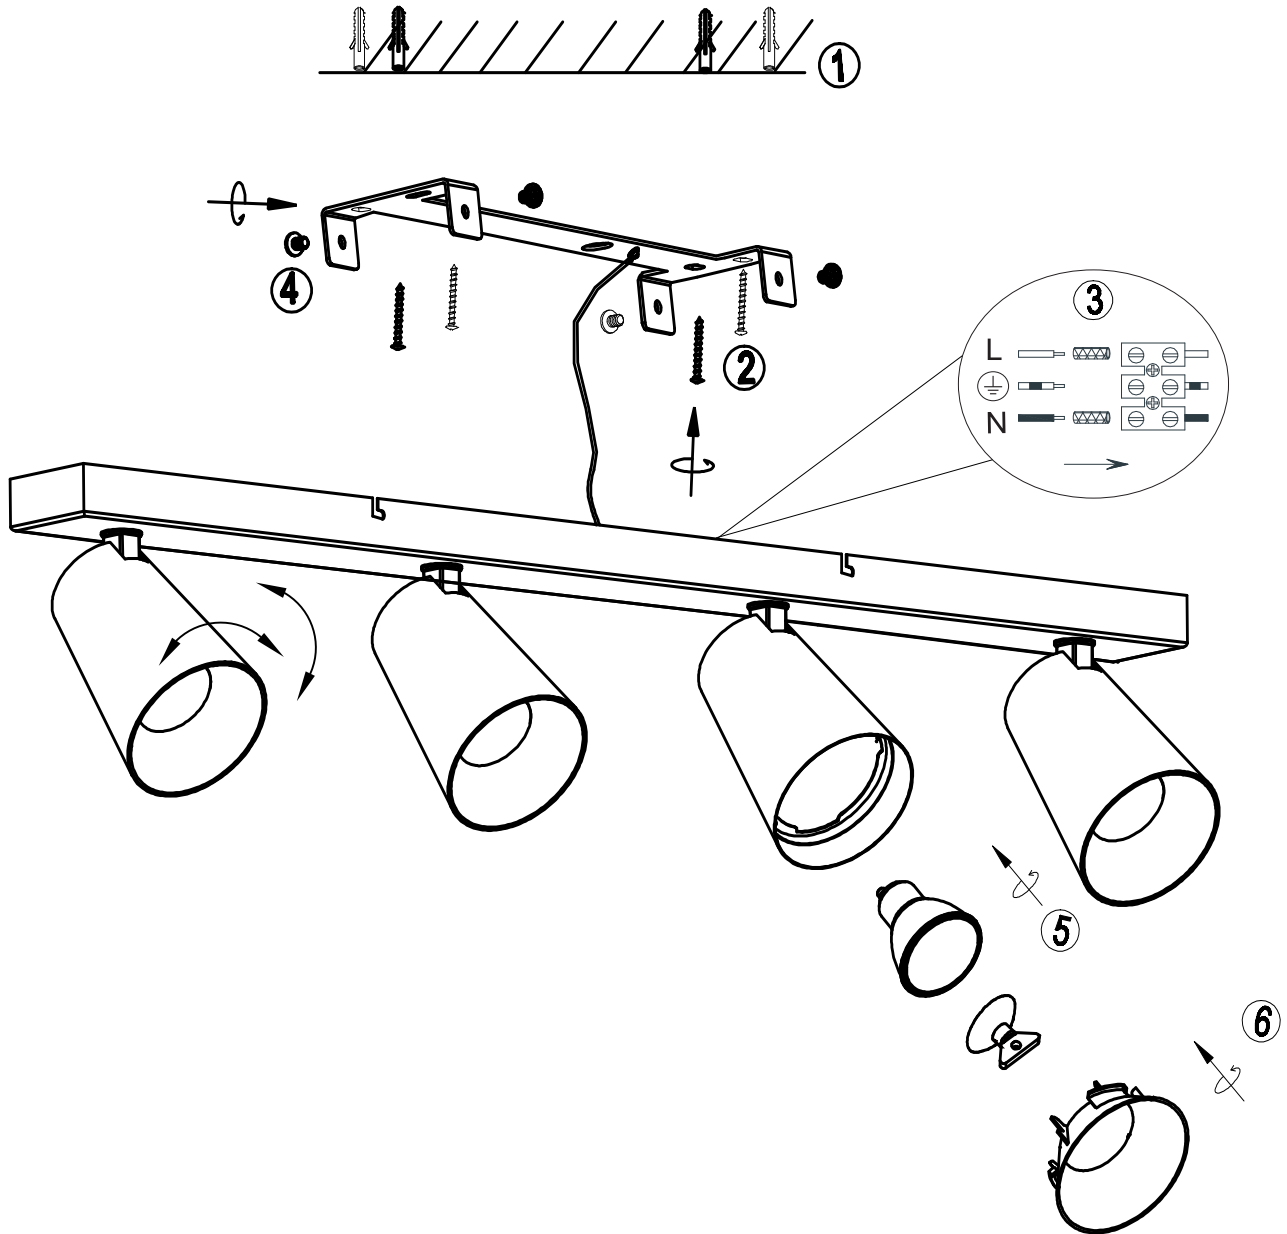

(SR) UPOZORENJE!

Prije početka montaže, pažljivo pročitajte sigurnosne upute!

(UK) ПОПЕРЕДЖЕННЯ!

Перед розбиранням, будь ласка, уважно прочитайте інструкції з техніки безпеки!

230V ~ 50Hz, 4x GU10/max.10W