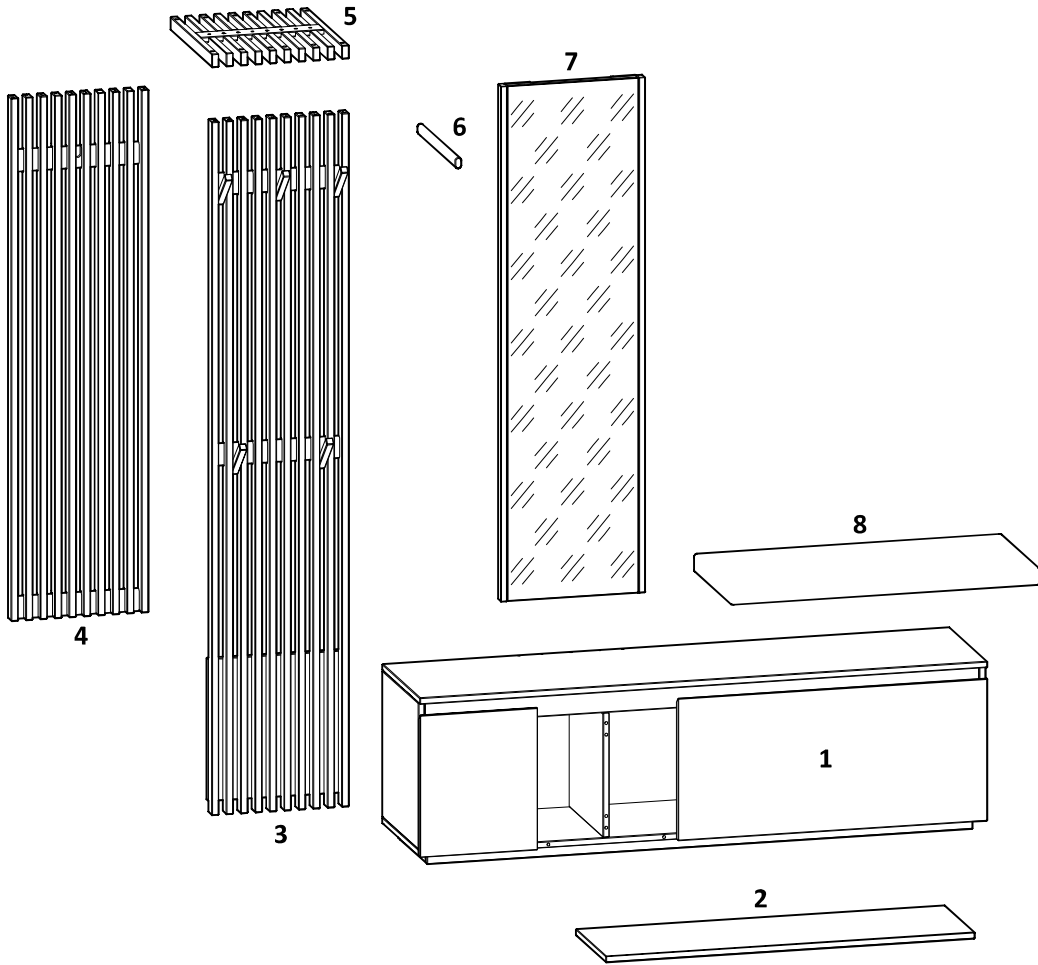

Garderobe STUDIOLINE
27480104/08

A.20 x1  Ø4.2x16	A.25 x3  Ø4.2x51	A.28 x3  Ø8x50
B.1 x4  Minifix	B.9 x27  Ø8x30	B.15 x12  Ø7x50
B.25 x4 	B.38 x4  Minifix Ø15x12	B.50 x1  №4
F.1 x1 	G.1 x1 	G.3 x1  Ø20
G.13 x1  LINEA NATURA		

Nº		Sizes	Coll
1	x1	1570x390x470	2,4
2	x1	1021x310x18	2,4
3	x1	1910x380x37	1,4
4	x1	1440x380x37	1,4
5	x1	427x380x37	1,4
6	x1	391x30x18	1,4
7	x1	1420x400x30	3,4
8	x1	850x390x50	4,4
			1,4

3

1

4

2**5****3****6**