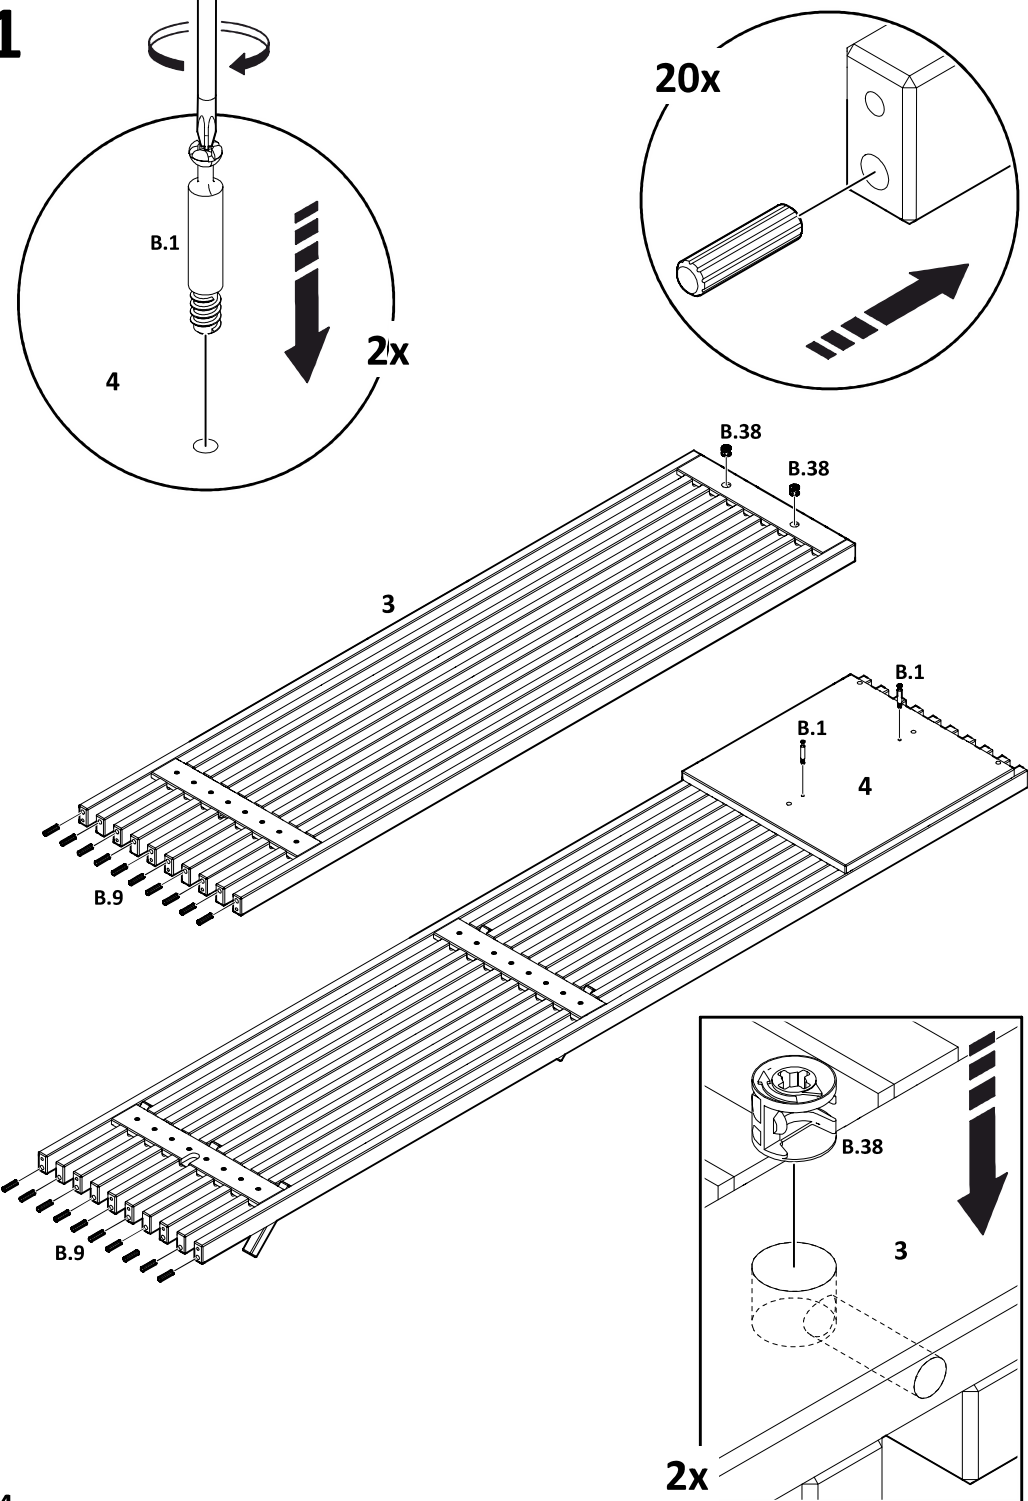

Garderobe STUDIOLINE
27480104/08

A.20 x1  Ø4.2x16	A.25 x3  Ø4.2x51	A.28 x3  Ø8x50
B.1 x4  Minifix	B.9 x27  Ø8x30	B.15 x12  Ø7x50
B.25 x4 	B.38 x4  Minifix Ø15x12	B.50 x1  №4
F.1 x1 	G.1 x1 	G.3 x1  Ø20
G.13 x1  LINEA NATURA		

Nº		Sizes	Coll
1	x1	1570x390x470	2,4
2	x1	1021x310x18	2,4
3	x1	1910x380x37	1,4
4	x1	1440x380x37	1,4
5	x1	427x380x37	1,4
6	x1	391x30x18	1,4
7	x1	1420x400x30	3,4
8	x1	850x390x50	4,4
			1,4

3

1

4

2**5****3****6**