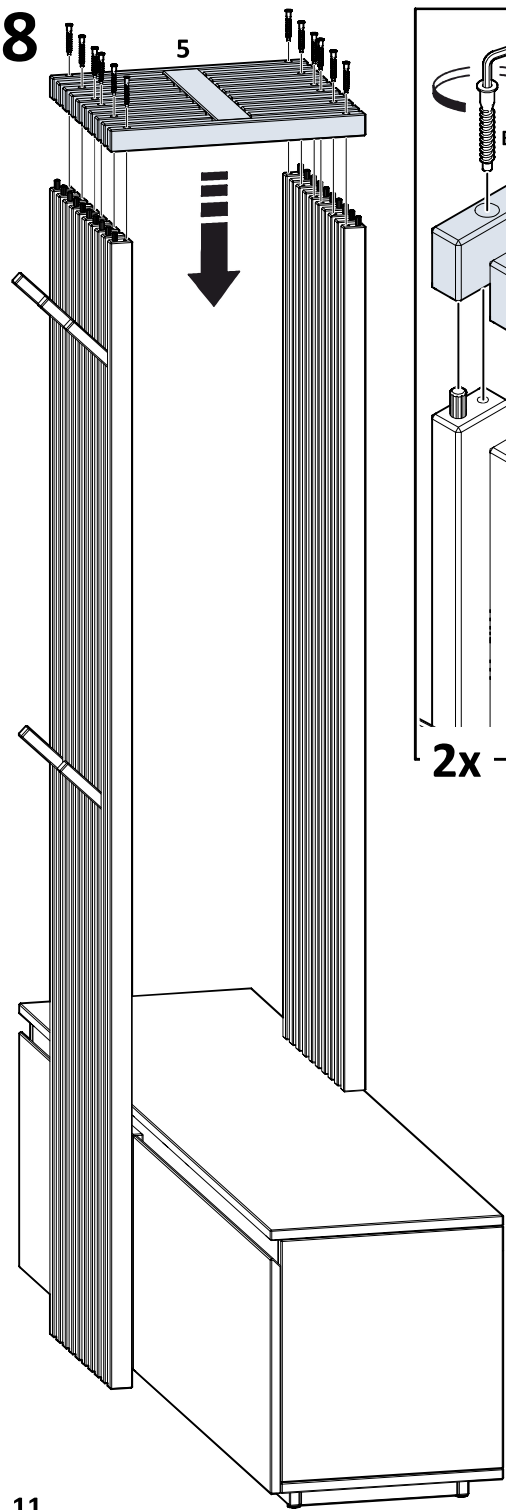

Garderobe STUDIOLINE
27480104/08

A.20 x1  Ø4.2x16	A.25 x3  Ø4.2x51	A.28 x3  Ø8x50
B.1 x4  Minifix	B.9 x27  Ø8x30	B.15 x12  Ø7x50
B.25 x4 	B.38 x4  Minifix Ø15x12	B.50 x1  №4
F.1 x1 	G.1 x1 	G.3 x1  Ø20
G.13 x1  LINEA NATURA		

Nº		Sizes	Coll
1	x1	1570x390x470	2,4
2	x1	1021x310x18	2,4
3	x1	1910x380x37	1,4
4	x1	1440x380x37	1,4
5	x1	427x380x37	1,4
6	x1	391x30x18	1,4
7	x1	1420x400x30	3,4
8	x1	850x390x50	4,4
			1,4

3

1

4

2**5****3****6**

4

7

5

8

6

7

9

10

8

11

2x

9

12

10

13

11