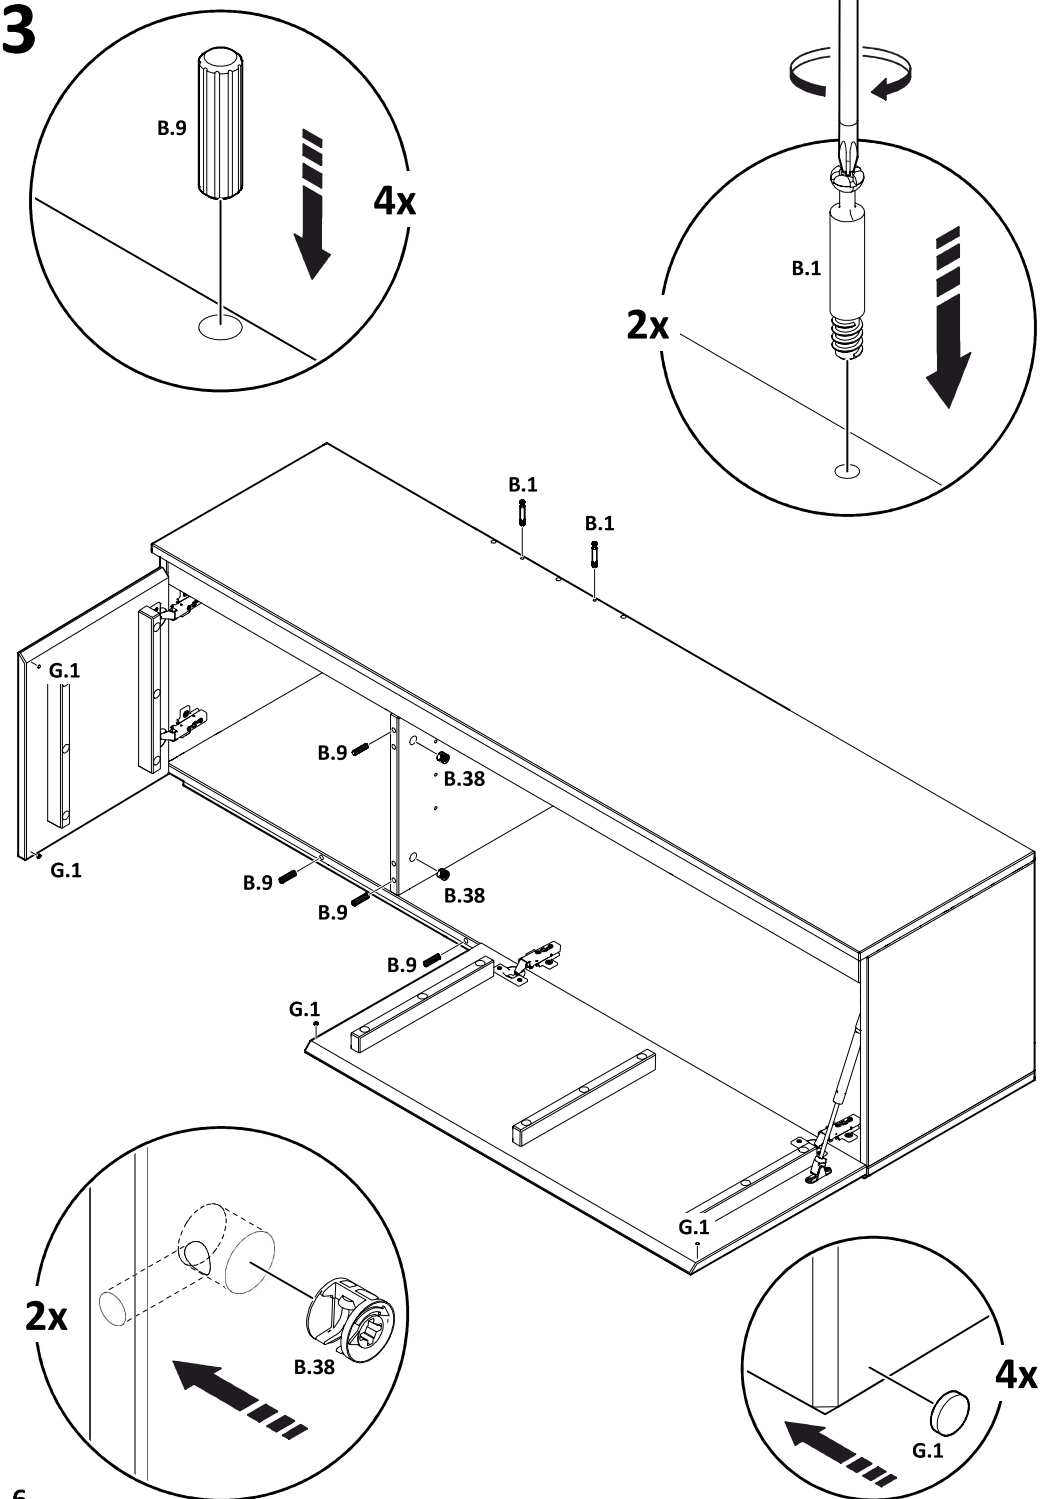

Garderobe STUDIOLINE
27480104/08

A.20 x1  Ø4.2x16	A.25 x3  Ø4.2x51	A.28 x3  Ø8x50
B.1 x4  Minifix	B.9 x27  Ø8x30	B.15 x12  Ø7x50
B.25 x4 	B.38 x4  Minifix Ø15x12	B.50 x1  №4
F.1 x1 	G.1 x1 	G.3 x1  Ø20
G.13 x1  LINEA NATURA		

Nº		Sizes	Coll
1	x1	1570x390x470	2,4
2	x1	1021x310x18	2,4
3	x1	1910x380x37	1,4
4	x1	1440x380x37	1,4
5	x1	427x380x37	1,4
6	x1	391x30x18	1,4
7	x1	1420x400x30	3,4
8	x1	850x390x50	4,4
			1,4

3

1

4

2**5****3****6**