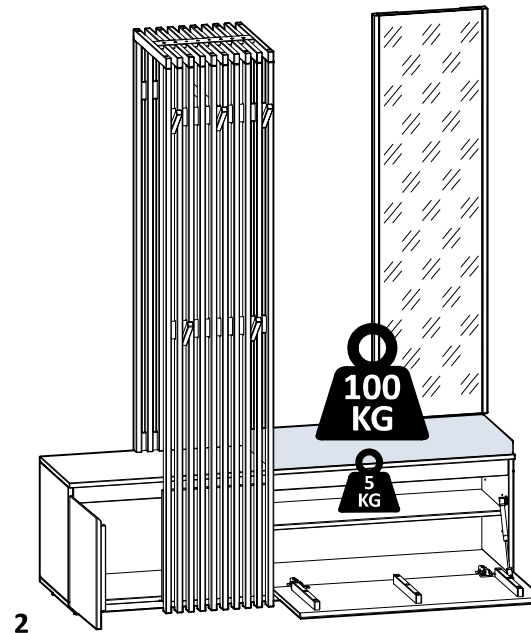

Garderobe STUDIOLINE
27480104/08

A.20 x1  Ø4.2x16	A.25 x3  Ø4.2x51	A.28 x3  Ø8x50
B.1 x4  Minifix	B.9 x27  Ø8x30	B.15 x12  Ø7x50
B.25 x4 	B.38 x4  Minifix Ø15x12	B.50 x1  №4
F.1 x1 	G.1 x1 	G.3 x1  Ø20
G.13 x1  LINEA NATURA		

Nº		Sizes	Coll
1	x1	1570x390x470	2,4
2	x1	1021x310x18	2,4
3	x1	1910x380x37	1,4
4	x1	1440x380x37	1,4
5	x1	427x380x37	1,4
6	x1	391x30x18	1,4
7	x1	1420x400x30	3,4
8	x1	850x390x50	4,4
			1,4

3

1

4

2**5****3****6**