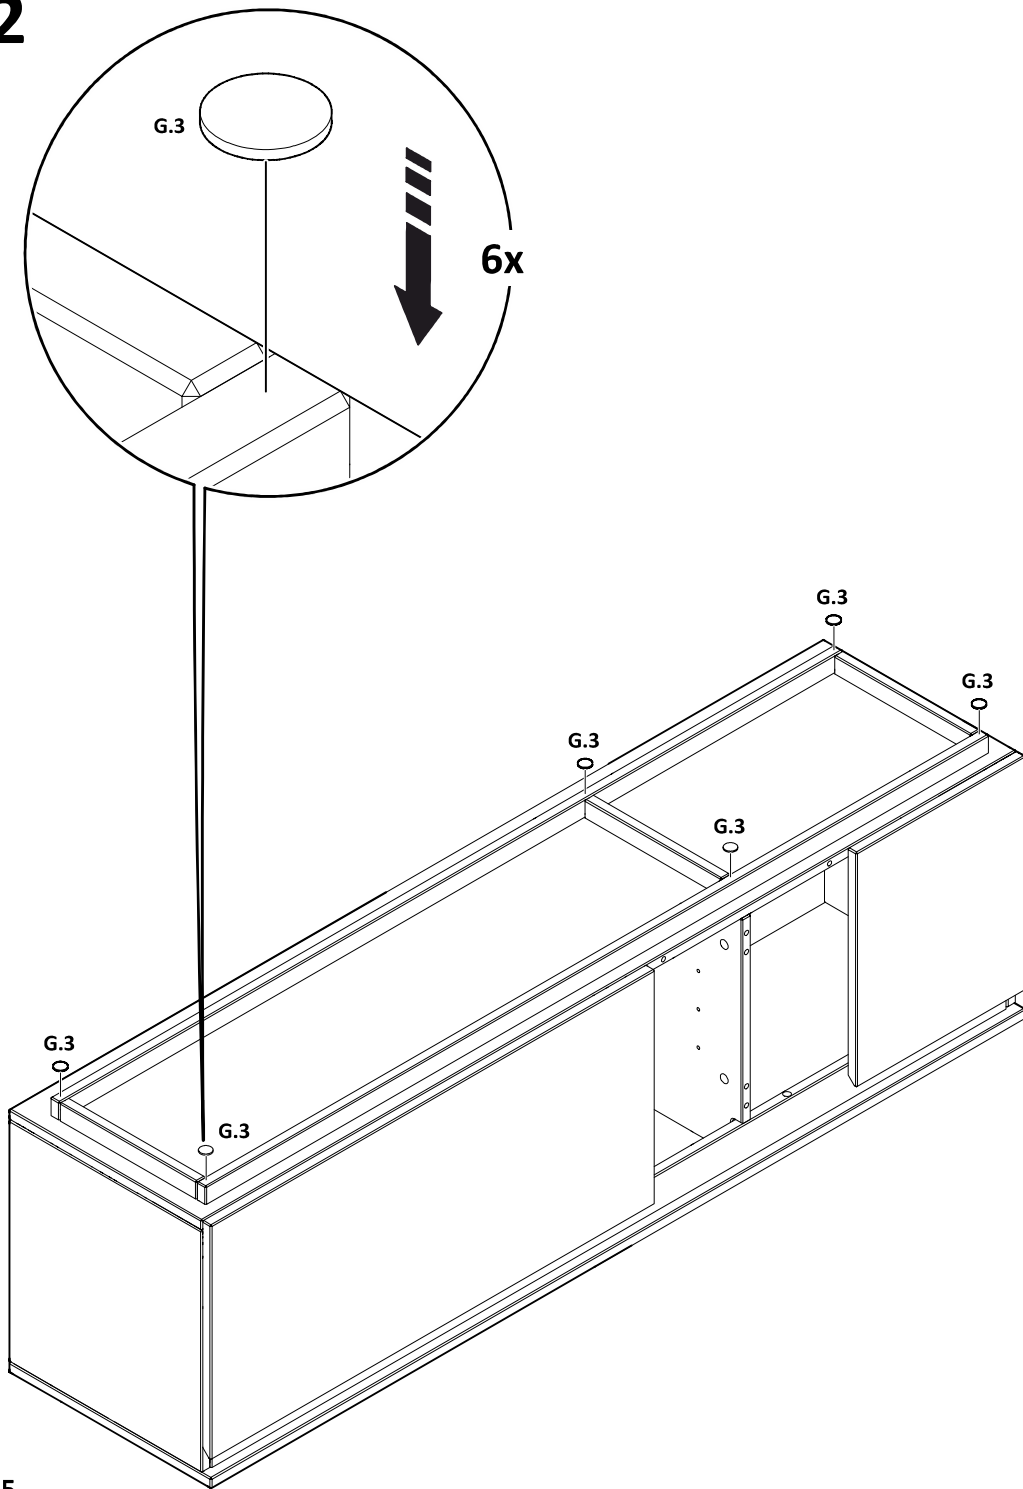

Garderobe STUDIOLINE
27480104/08

A.20 x1  Ø4.2x16	A.25 x3  Ø4.2x51	A.28 x3  Ø8x50
B.1 x4  Minifix	B.9 x27  Ø8x30	B.15 x12  Ø7x50
B.25 x4 	B.38 x4  Minifix Ø15x12	B.50 x1  №4
F.1 x1 	G.1 x1 	G.3 x1  Ø20
G.13 x1  LINEA NATURA		

Nº		Sizes	Coll
1	x1	1570x390x470	2,4
2	x1	1021x310x18	2,4
3	x1	1910x380x37	1,4
4	x1	1440x380x37	1,4
5	x1	427x380x37	1,4
6	x1	391x30x18	1,4
7	x1	1420x400x30	3,4
8	x1	850x390x50	4,4
			1,4

3

1

4

2**5****3****6**