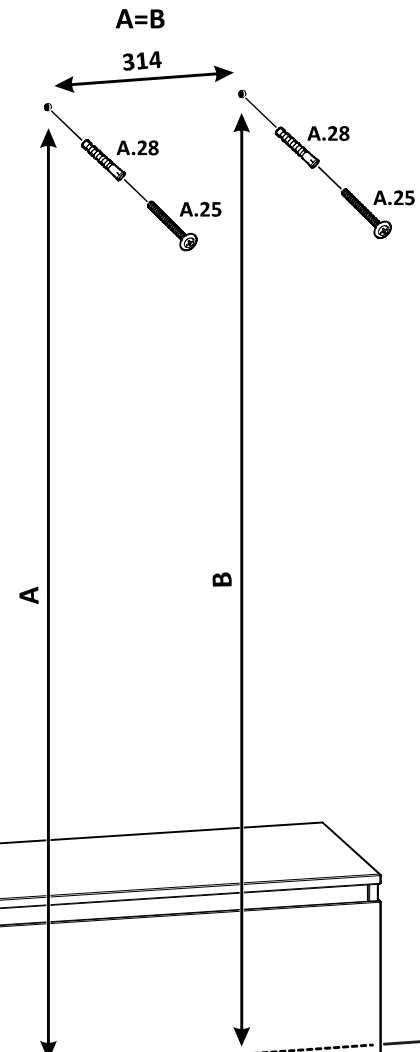

Garderobe STUDIOLINE
27480104/08

A.20 x1  Ø4.2x16	A.25 x3  Ø4.2x51	A.28 x3  Ø8x50
B.1 x4  Minifix	B.9 x27  Ø8x30	B.15 x12  Ø7x50
B.25 x4 	B.38 x4  Minifix Ø15x12	B.50 x1  №4
F.1 x1 	G.1 x1 	G.3 x1  Ø20
G.13 x1  LINEA NATURA		

Nº		Sizes	Coll
1	x1	1570x390x470	2,4
2	x1	1021x310x18	2,4
3	x1	1910x380x37	1,4
4	x1	1440x380x37	1,4
5	x1	427x380x37	1,4
6	x1	391x30x18	1,4
7	x1	1420x400x30	3,4
8	x1	850x390x50	4,4
			1,4

3

1

4

2**5****3****6**

8

11

2x

9

12

10

13

11

14

12

15

2x

13

16

14

17