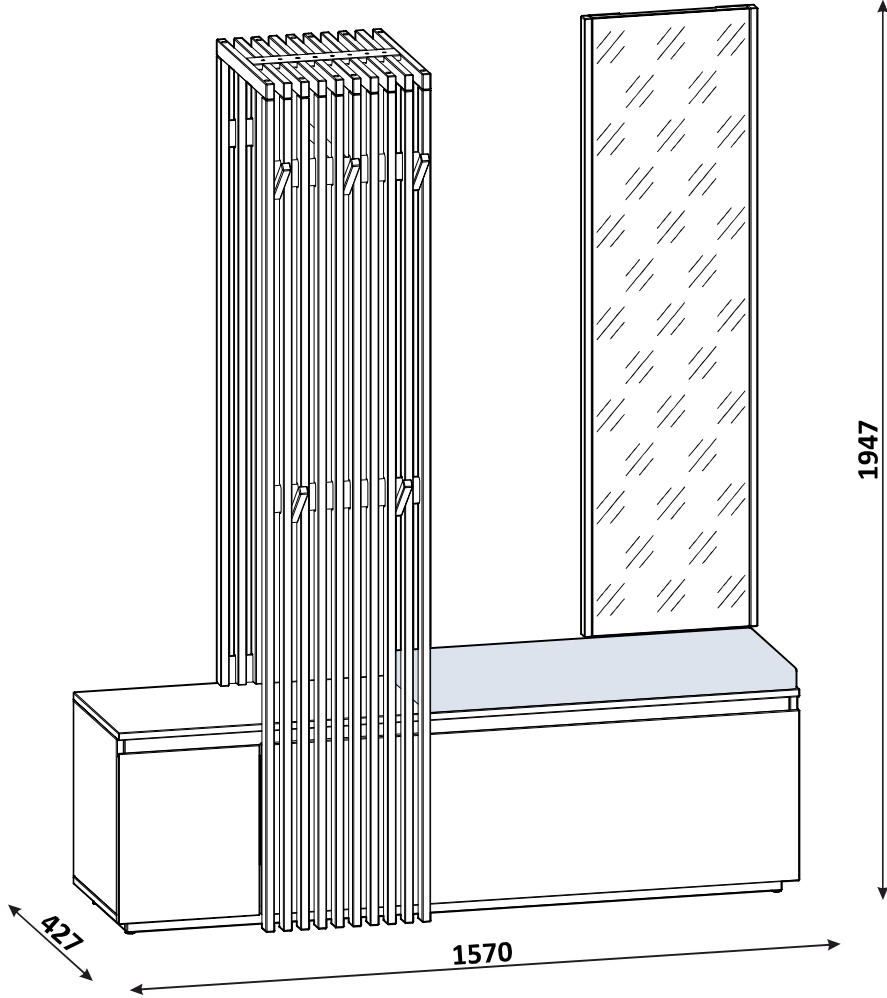

Garderobe STUDIOLINE
27480104/08

A.20 x1  Ø4.2x16	A.25 x3  Ø4.2x51	A.28 x3  Ø8x50
B.1 x4  Minifix	B.9 x27  Ø8x30	B.15 x12  Ø7x50
B.25 x4 	B.38 x4  Minifix Ø15x12	B.50 x1  №4
F.1 x1 	G.1 x1 	G.3 x1  Ø20
G.13 x1  LINEA NATURA		

Nº		Sizes	Coll
1	x1	1570x390x470	2,4
2	x1	1021x310x18	2,4
3	x1	1910x380x37	1,4
4	x1	1440x380x37	1,4
5	x1	427x380x37	1,4
6	x1	391x30x18	1,4
7	x1	1420x400x30	3,4
8	x1	850x390x50	4,4
			1,4

3

1

4

2**5****3****6**