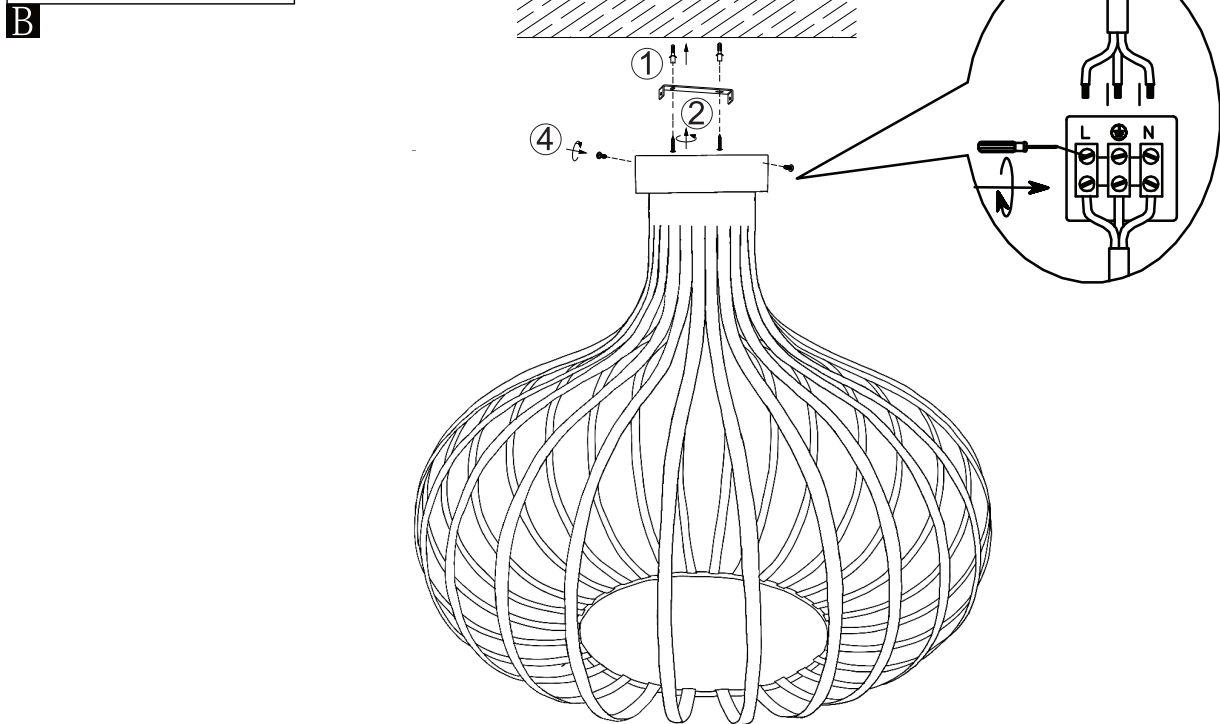

NOWA

63370119

1 x MAX 60W E27
220-240V~ 50Hz

GLOBO Handels GmbH
Gewerbestr. 3
A-9184 Sankt Peter
AUSTRIA
www.globo-lighting.com
office@globo-lighting.com