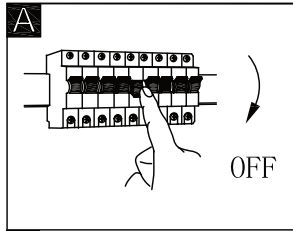

NOWA

63370119

1 x MAX 60W E27
220-240V~ 50Hz

GLOBO Handels GmbH
Gewerbestr. 3
A-9184 Sankt Peter
AUSTRIA
www.globo-lighting.com
office@globo-lighting.com