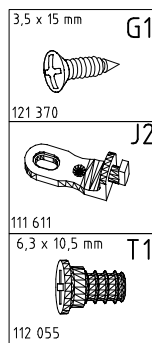

980554

HSP 200

1-2-3-4... ○

980554

26.01.17 / -

01 17

1/11

 111 xxx	A1 16x
 111 103	C 8x
 3,5 x 15 mm	F3 4x
 121 370	G1 28x

 112 291	M1 12x
 112 289	N1 12x
 111 xxx	S0 10x
 111 xxx	V12 φ12

 117 002	K2 4x
 112 400	SBV 16x
	K10 2x

 111 611	J2 6x
 112 055	T1 20x
 111 607	L8 8x

 352 302	KP8 8x
 111 052	o10 1x
 121 120	SP15 4 X 15mm 4x

1

2

3

	
6,3 x 10,5 mm	T1
	
112 055	
3,5 x 15 mm	G1
	
121 370	
	M1
112 291	
	C
111 103	
	SO
111 xxx	

6

7

8

9

		L8
	111 607	
		K2
	117 002	
	3,5 x 15 mm	G1
		
	121 370	K10
	100cm	
	112 400	

11

12

13

14

15

16

Modell/Model/Modèle