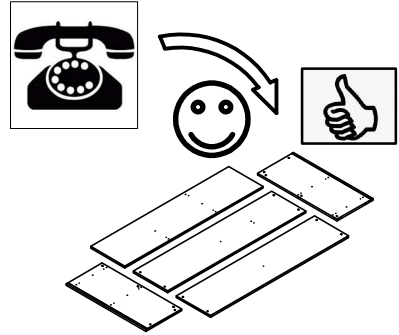

# Service

11.11.2020.

Name	<b>BARCELONA</b>
Typ	<b>T 60 - ESSTISCH</b>

- ①a ①b 1000×900×36 - 2 stk.
- ② 1000×500×36 - 1 stk.
- ③ 1080×732×25 - 1 stk.
- ④ 619×700×200 - 1 stk.
- ⑤ 1080×68×20 - 2 stk.
- ⑥ 590×107×20 - 4 stk.
- ⑦a 808×107×20 - 2 stk.
- ⑧ 1100×550×25

<b>D1</b> Ø8x32 mm 	<b>FI</b> 25x25x3mm 	<b>S</b> M8x40mm 
<b>S1-16</b> 3x16 mm 	<b>S3-70</b> 5x70 mm 	<b>CL</b> 
<b>S2-16</b> 4x16 mm 	<b>S-35</b> 3,5x35 mm 	<b>S2-45</b> 4x45mm 

<b>SW</b> 5 mm 	<b>L1</b> 
-----------------------	---------------