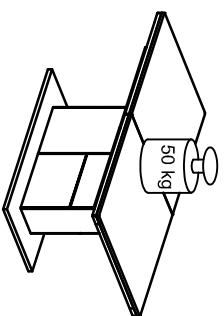

# Service

11.11.2020.

Name	<b>BARCELONA</b>
Typ	<b>T 60 - ESSTISCH</b>

- ①a ①b 1000×900×36 - 2 stk.
- ② 1000×500×36 - 1 stk.
- ③ 1080×732×25 - 1 stk.
- ④ 619×700×200 - 1 stk.
- ⑤ 1080×68×20 - 2 stk.
- ⑥ 590×107×20 - 4 stk.
- ⑦a 808×107×20 - 2 stk.
- ⑧ 1100×550×25

# Modellname: BARCELONA

# MONTAGEANLEITUNG TYPE T60 - ESSTISCH

# 1/1

2 Person

SW5mm

2.

3.

4.

1.

F=6x