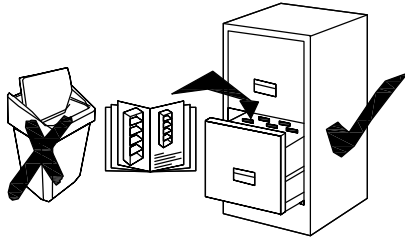

# Service

11.11.2020.

Name	<b>BARCELONA</b>
Typ	<b>T 60 - ESSTISCH</b>

- ①a ①b 1000×900×36 - 2 stk.
- ② 1000×500×36 - 1 stk.
- ③ 1080×732×25 - 1 stk.
- ④ 619×700×200 - 1 stk.
- ⑤ 1080×68×20 - 2 stk.
- ⑥ 590×107×20 - 4 stk.
- ⑦a 808×107×20 - 2 stk.
- ⑧ 1100×550×25

<b>D1</b> Ø8x32 mm 	<b>FI</b> 25x25x3mm 	<b>S</b> M8x40mm 
<b>S1-16</b> 3x16 mm 	<b>S3-70</b> 5x70 mm 	<b>CL</b> 
<b>S2-16</b> 4x16 mm 	<b>S-35</b> 3,5x35 mm 	<b>S2-45</b> 4x45mm 

<b>SW</b> 5 mm 	<b>L1</b> 
-----------------------	---------------