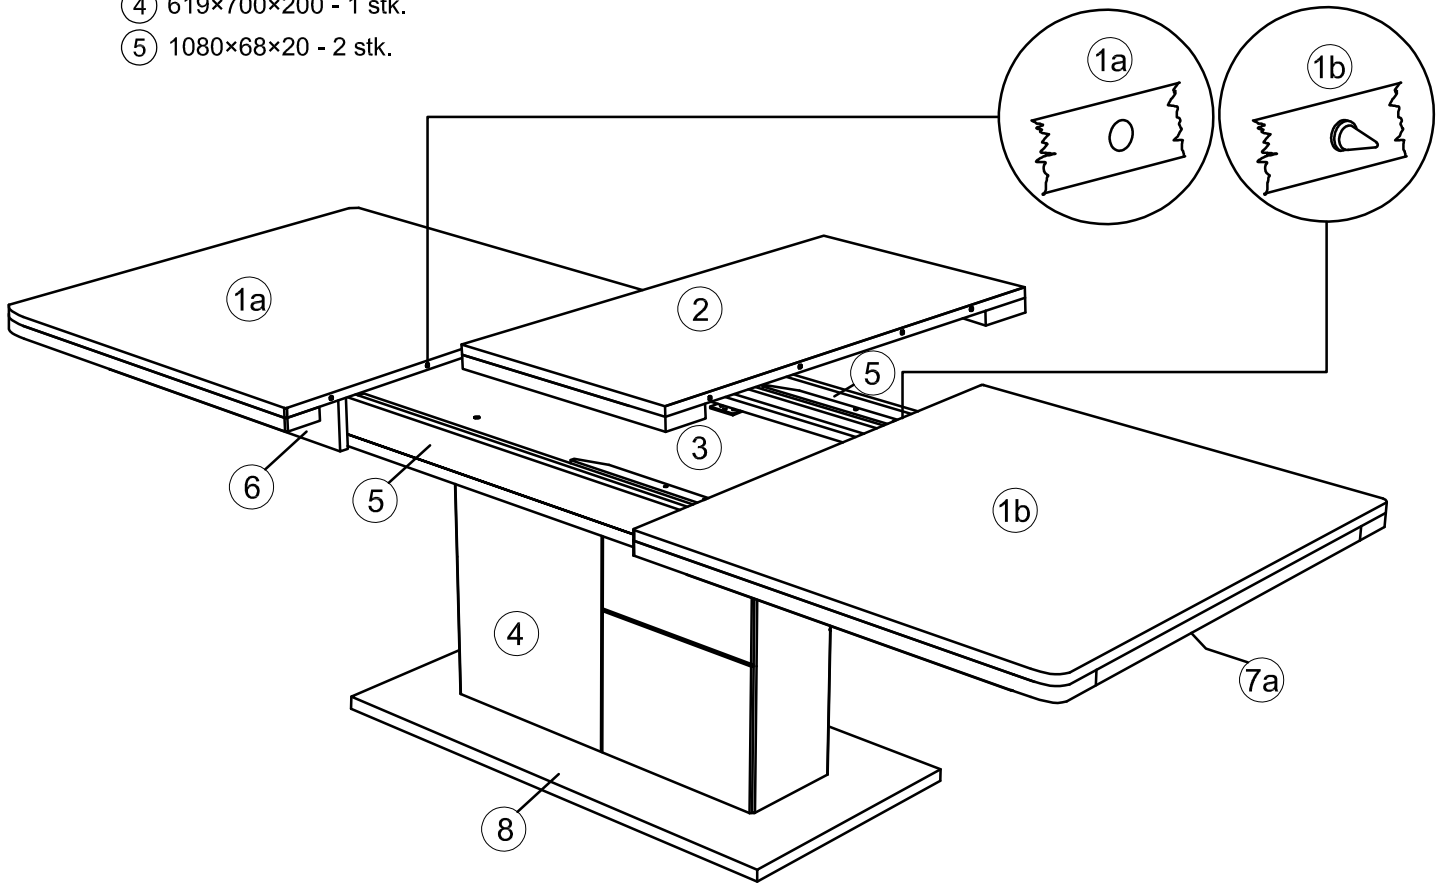

# Service

11.11.2020.

Name	<b>BARCELONA</b>
Typ	<b>T 60 - ESSTISCH</b>

- ①a ①b 1000×900×36 - 2 stk.
- ② 1000×500×36 - 1 stk.
- ③ 1080×732×25 - 1 stk.
- ④ 619×700×200 - 1 stk.
- ⑤ 1080×68×20 - 2 stk.
- ⑥ 590×107×20 - 4 stk.
- ⑦a 808×107×20 - 2 stk.
- ⑧ 1100×550×25

<b>D1</b> Ø8x32 mm 	<b>FI</b> 25x25x3mm 	<b>S</b> M8x40mm 
<b>S1-16</b> 3x16 mm 	<b>S3-70</b> 5x70 mm 	<b>CL</b> 
<b>S2-16</b> 4x16 mm 	<b>S-35</b> 3,5x35 mm 	<b>S2-45</b> 4x45mm 

<b>SW</b> 5 mm 	<b>L1</b> 
-----------------------	---------------

# MONTAGEANLEITUNG TYPE T60 - ESSTISCH