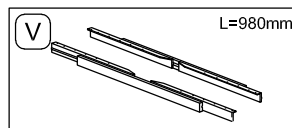

# Service

11.11.2020.

Name	<b>BARCELONA</b>
Typ	<b>T 60 - ESSTISCH</b>

- ①a ①b 1000×900×36 - 2 stk.
- ② 1000×500×36 - 1 stk.
- ③ 1080×732×25 - 1 stk.
- ④ 619×700×200 - 1 stk.
- ⑤ 1080×68×20 - 2 stk.
- ⑥ 590×107×20 - 4 stk.
- ⑦a 808×107×20 - 2 stk.
- ⑧ 1100×550×25

<b>D1</b> Ø8x32 mm 	<b>FI</b> 25x25x3mm 	<b>S</b> M8x40mm 
<b>S1-16</b> 3x16 mm 	<b>S3-70</b> 5x70 mm 	<b>CL</b> 
<b>S2-16</b> 4x16 mm 	<b>S-35</b> 3,5x35 mm 	<b>S2-45</b> 4x45mm 

<b>SW</b> 5 mm 	<b>L1</b> 
-----------------------	---------------