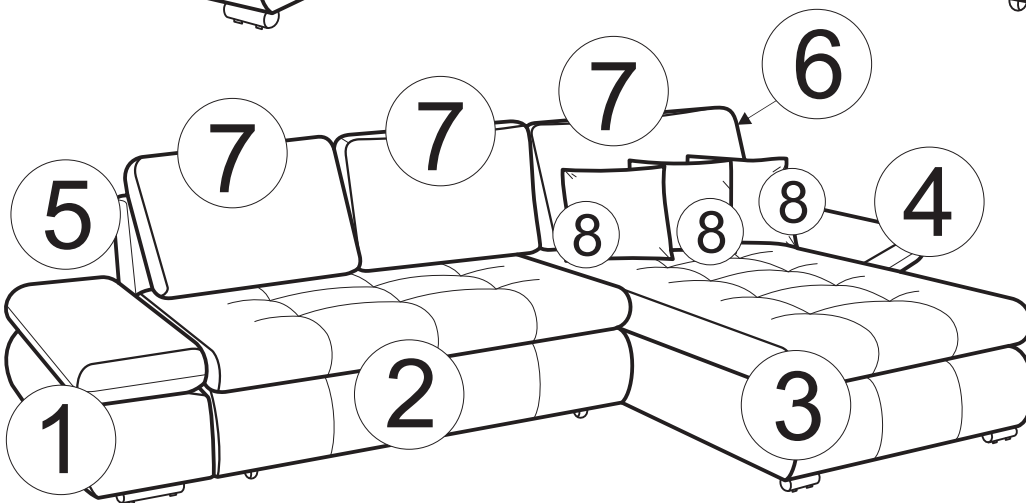

ATTILA

07/2017

A  M6x40 Ax4	B  M6x20 Bx16	C  M8 Cx6	D  M8 Dx6
E   Ex1	F  M8x60 Fx6	G  5x30 Gx4	H  Hx4
I  Ix4	J  h=45 Jx4	K  Felt Feutre Lx12	L

- 1
- | | | | | | |
|---|-----|---|-----|---|-----|
| F | Fx2 | C | Cx2 | D | Dx2 |
|---|-----|---|-----|---|-----|

- 2
- | | | | | | |
|---|-----|---|-----|---|-----|
| I | Ix2 | J | Jx2 | G | Gx2 |
| B | Bx4 | K | Kx6 | F | Fx4 |

3a

3b

4a

4b

7a

7b

8a

8b

9a

9b

10a

10b

Achtung!

ATTILA

Teil 3 enthaltet: 1) Kissen # 9

2) Zubehörset

3) Installationsanweisung

Achten Sie auf das rote Band und das Etikett. Um das komplette Zubehörset, Kissen # 9 und die Installationsanweisung zu finden, öffnen Sie bitte den Reißverschluss vollständig