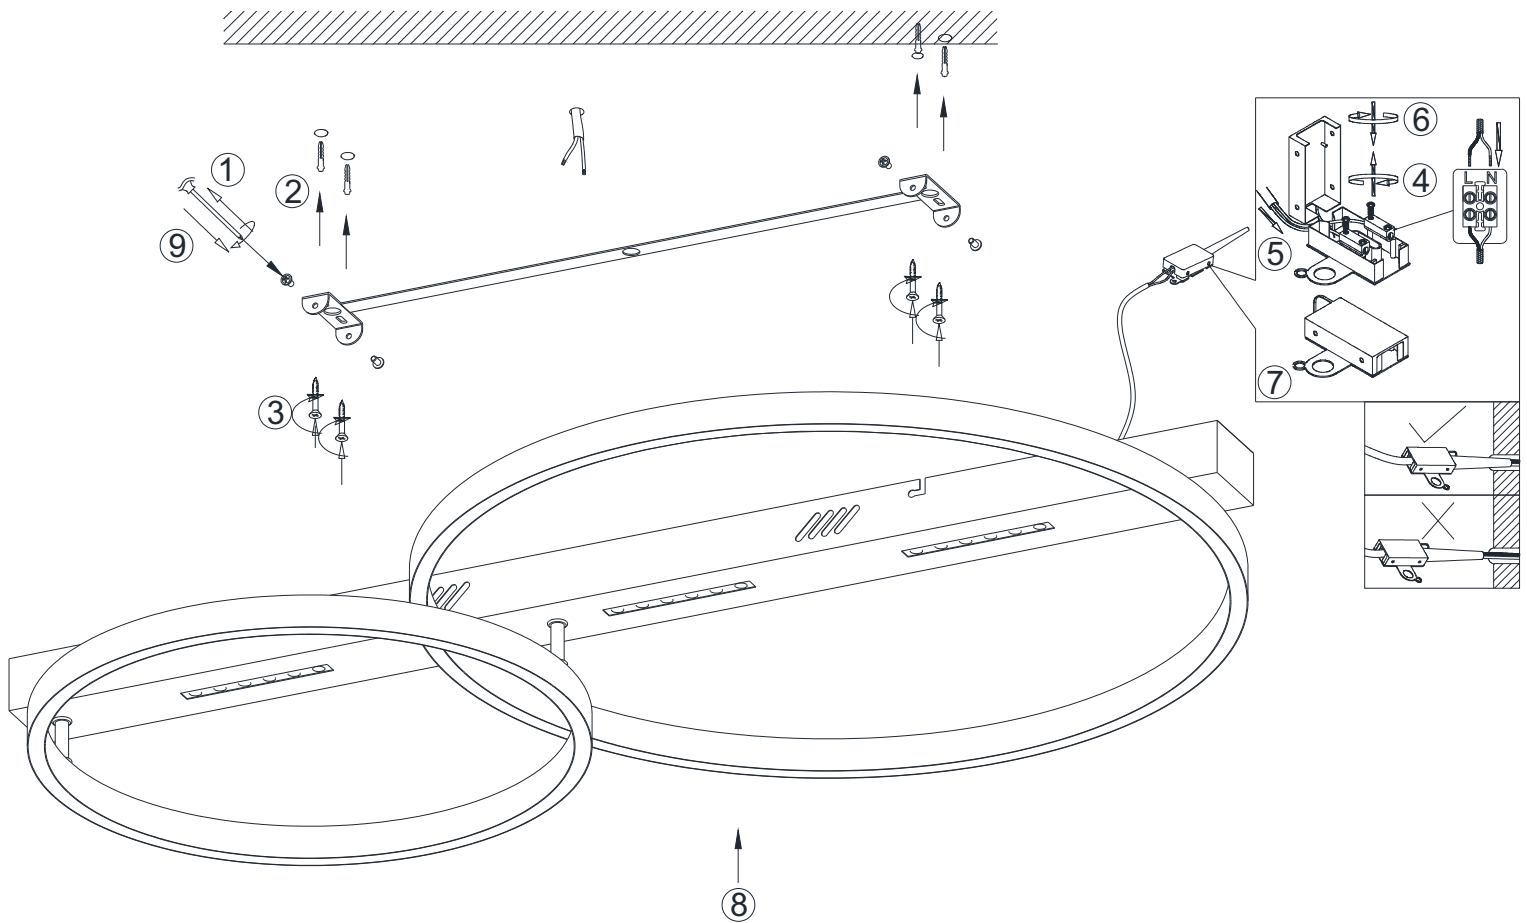

# GLOBO

LIGHTING  
www.globo-lighting.com  
48461-54R

**B**

LED 54W SMD 30-40V  
230V~ 50/60Hz

GLOBO Handels GmbH  
Gewerbestr. 3  
A-9184 Sankt Peter  
AUSTRIA