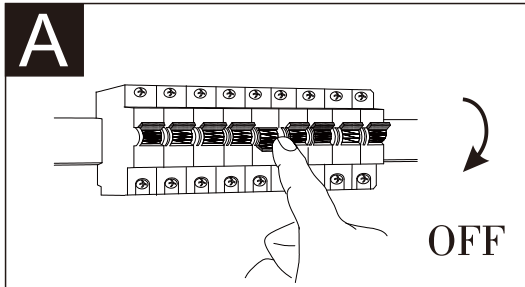

# GLOBO

LIGHTING  
www.globo-lighting.com  
48461-54R

**B**

LED 54W SMD 30-40V  
230V~ 50/60Hz

GLOBO Handels GmbH  
Gewerbestr. 3  
A-9184 Sankt Peter  
AUSTRIA