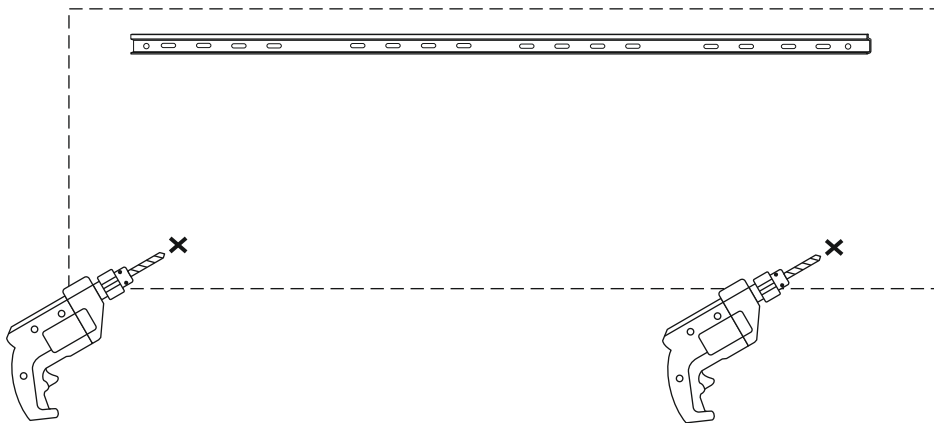

12

10 mm Steinbohrer / Stone drill