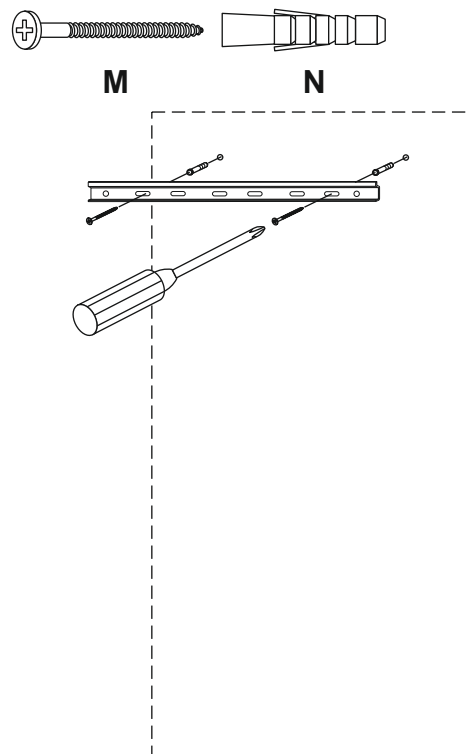

5

Dübel nur für Festmauerwerk !
Dowel only for brick walls !