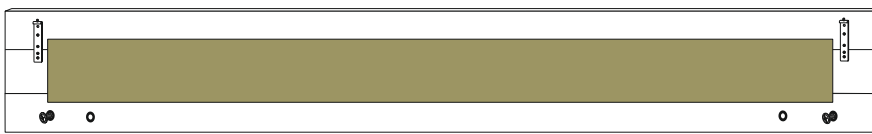

# Linee Living

1

2

3

8 mm Steinbohrer / Stone drill

4

Dübel nur für Festmauerwerk !  
Dowel only for brick walls !

5