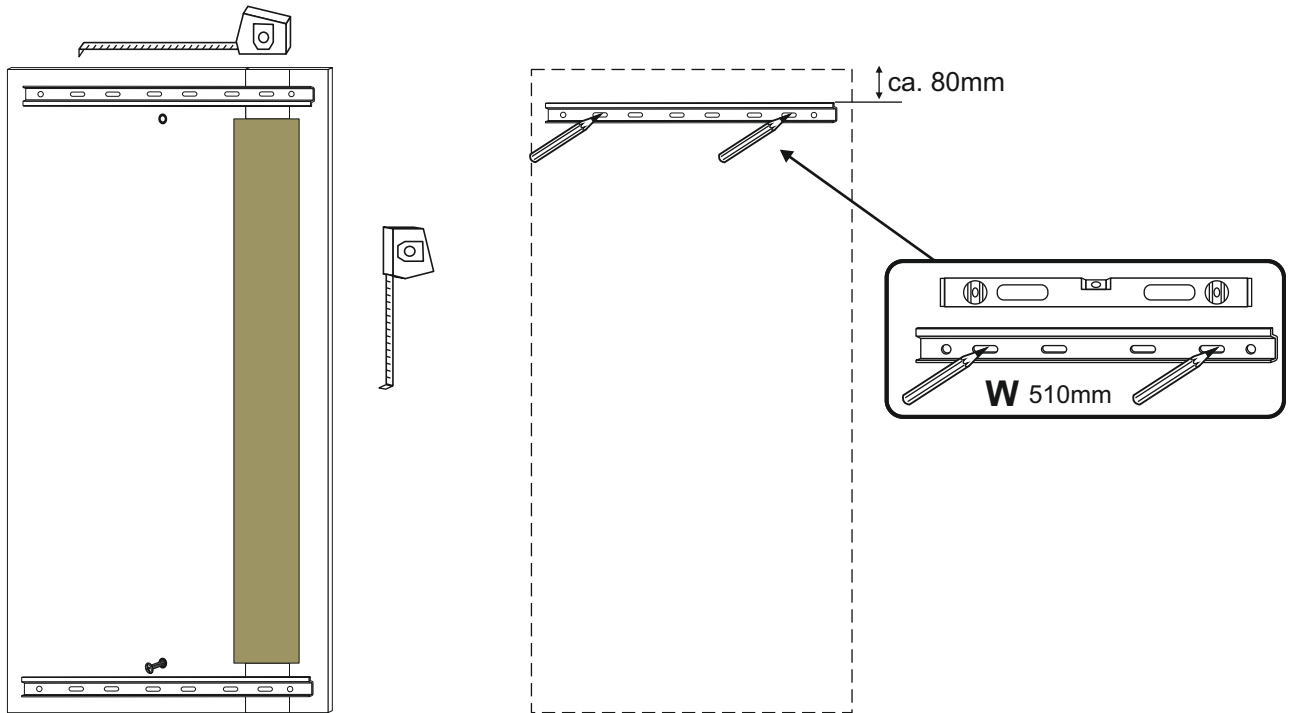

3

4

8 mm Steinbohrer / Stone drill

5

Dübel nur für Festmauerwerk !
Dowel only for brick walls !