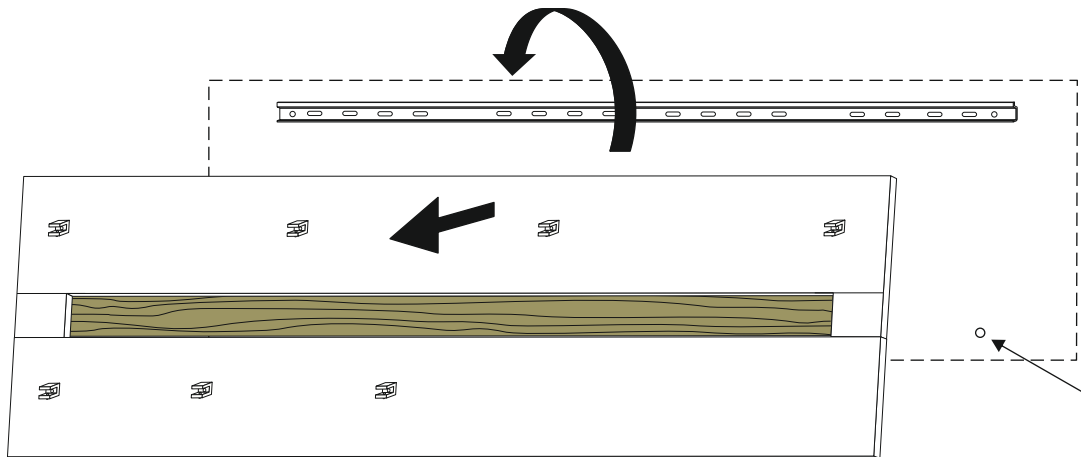

11

12

10 mm Steinbohrer / Stone drill

13