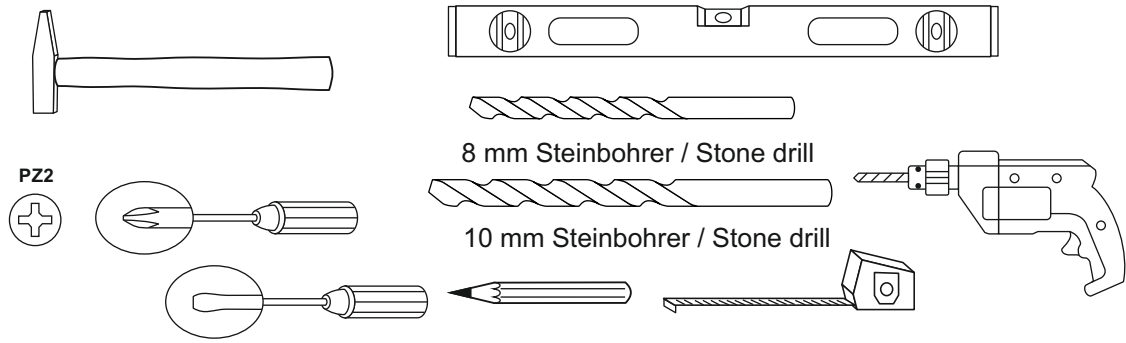

# Linee Living

<p><b>M</b></p>  <p>5,5x60 (4x)</p>	<p><b>N</b></p>  <p>8mm (4x)</p>	<p>BB 1198124 Dübel nur für Festmauerwerk ! Dowel only for brick walls !</p>	<p><b>O</b></p>  <p>(1x)</p>	<p><b>P</b> BB 1666147</p>  <p>(1x)</p>
<p><b>W</b></p>  <p>510mm / 1360mm</p>	<p><b>X</b></p>  <p>(2x / ...)</p>	<p><b>Y</b> BB 1846867</p>  <p>4 x 20 (2x / ...)</p>	<p><b>Z</b> BB 1177784</p>  <p>M4 x 28 (2x)</p>	