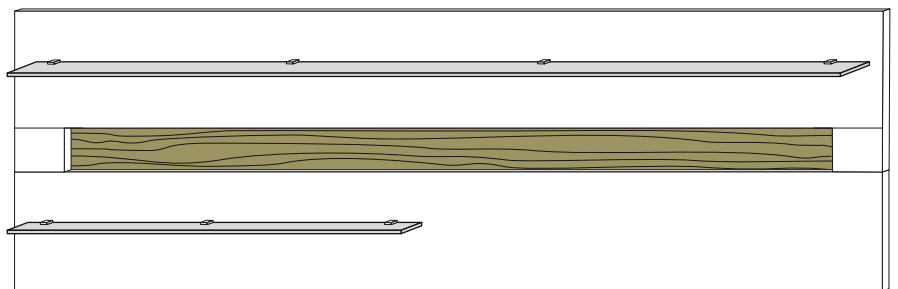

# Linee Living

<p><b>M</b></p>  <p>5,5x60 (4x)</p>	<p><b>N</b></p>  <p>8mm (4x)</p>	<p>BB 1198124 Dübel nur für Festmauerwerk ! Dowel only for brick walls !</p>	<p><b>O</b></p>  <p>(1x)</p>	<p><b>P</b> BB 1666147</p>  <p>(1x)</p>
<p><b>W</b></p>  <p>510mm / 1360mm</p>	<p><b>X</b></p>  <p>(2x / ...)</p>	<p><b>Y</b> BB 1846867</p>  <p>4 x 20 (2x / ...)</p>	<p><b>Z</b> BB 1177784</p>  <p>M4 x 28 (2x)</p>	