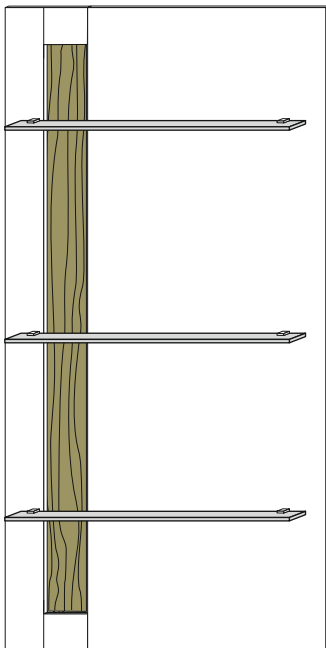

# Linee Living

<p><b>M</b></p>  <p>5,5x60 (4x)</p>	<p><b>N</b></p>  <p>8mm (4x)</p>	<p>BB 1198124 Dübel nur für Festmauerwerk ! Dowel only for brick walls !</p>	<p><b>O</b></p>  <p>(1x)</p>	<p><b>P</b> BB 1666147</p>  <p>(1x)</p>
<p><b>W</b></p>  <p>510mm / 1360mm</p>	<p><b>X</b></p>  <p>(2x / ...)</p>	<p><b>Y</b> BB 1846867</p>  <p>4 x 20 (2x / ...)</p>	<p><b>Z</b> BB 1177784</p>  <p>M4 x 28 (2x)</p>	