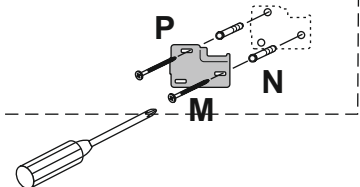

# Linee Living

1

2

3

8 mm Steinbohrer / Stone drill

4

Dübel nur für Festmauerwerk !  
Dowel only for brick walls !

5