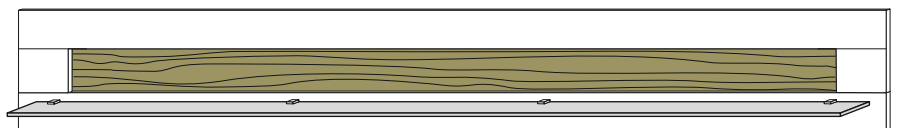

# Linee Living

<p><b>M</b></p>  <p>5,5x60 (4x)</p>	<p><b>N</b></p>  <p>8mm (4x)</p>	<p>BB 1198124 Dübel nur für Festmauerwerk ! Dowel only for brick walls !</p>	<p><b>O</b></p>  <p>(1x)</p>	<p><b>P</b> BB 1666147</p>  <p>(1x)</p>
<p><b>W</b></p>  <p>510mm / 1360mm</p>	<p><b>X</b></p>  <p>(2x / ...)</p>	<p><b>Y</b> BB 1846867</p>  <p>4 x 20 (2x / ...)</p>	<p><b>Z</b> BB 1177784</p>  <p>M4 x 28 (2x)</p>	