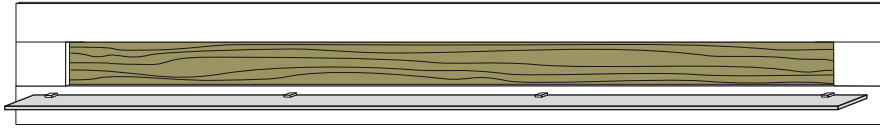

# Linee Living

1

2

3

8 mm Steinbohrer / Stone drill

4

Dübel nur für Festmauerwerk !  
Dowel only for brick walls !

5