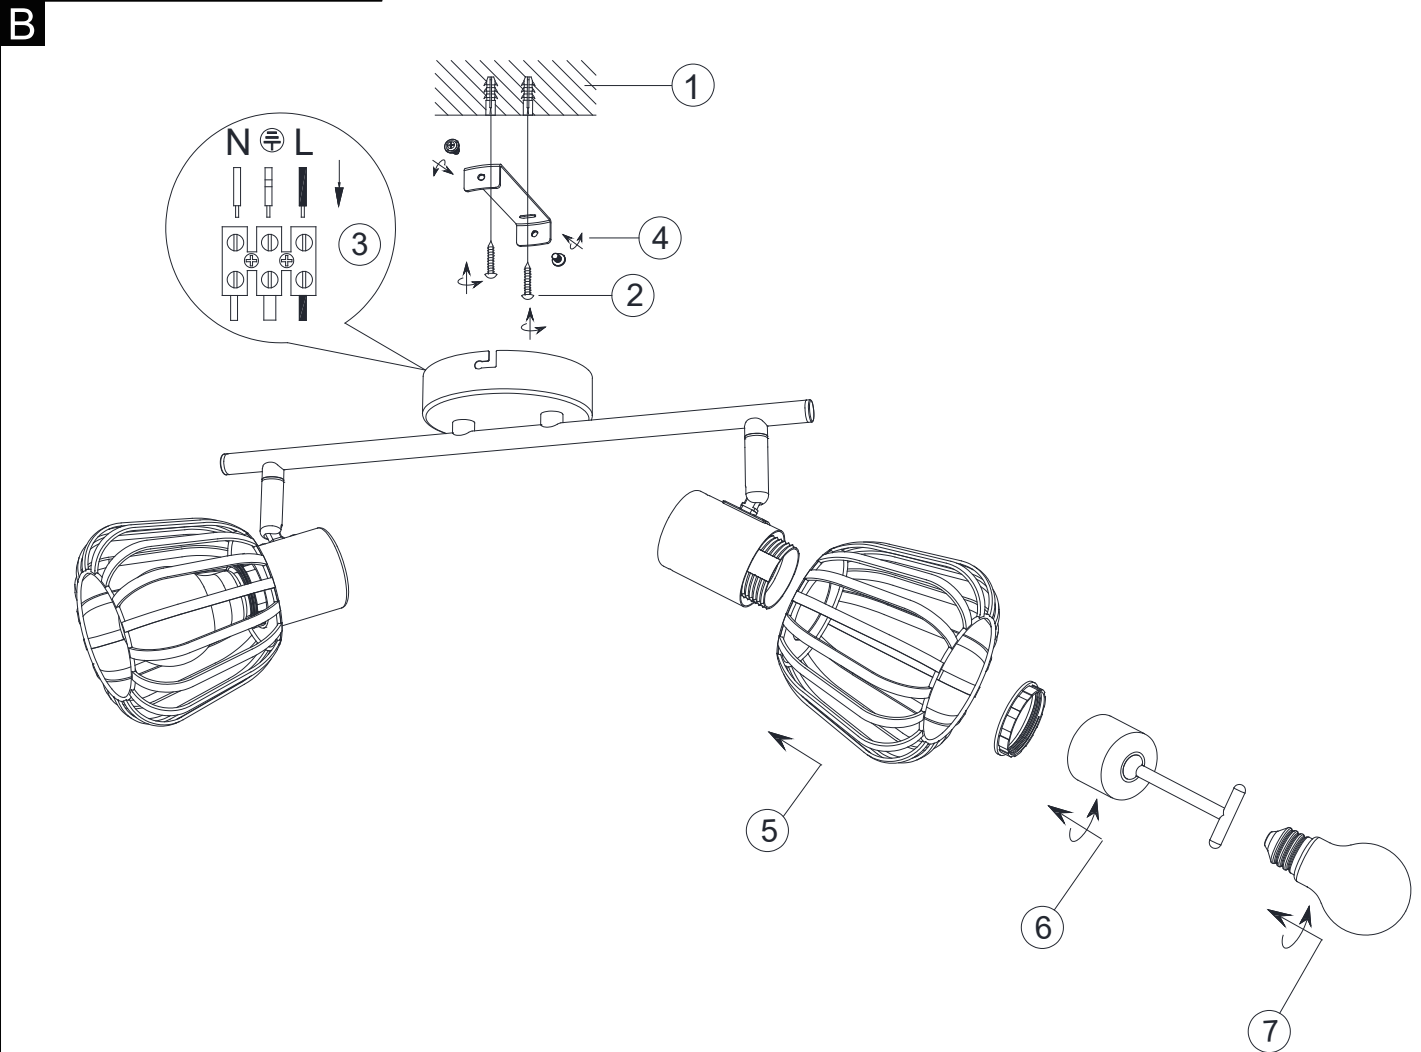

# GLOBO

LIGHTING

www.globo-lighting.com

54663-2

2x MAX 40W E27  
230V~ 50Hz

GLOBO Handels GmbH  
Gewerbestr. 3  
A-9184 Sankt Peter  
AUSTRIA  
www.globo-lighting.com  
office@globo-lighting.com