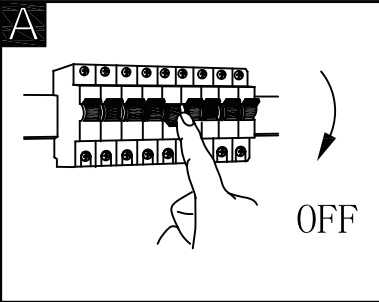

# GLOBO

LIGHTING

www.globo-lighting.com

54663-2

2x MAX 40W E27  
230V~ 50Hz

GLOBO Handels GmbH  
Gewerbestr. 3  
A-9184 Sankt Peter  
AUSTRIA  
www.globo-lighting.com  
office@globo-lighting.com