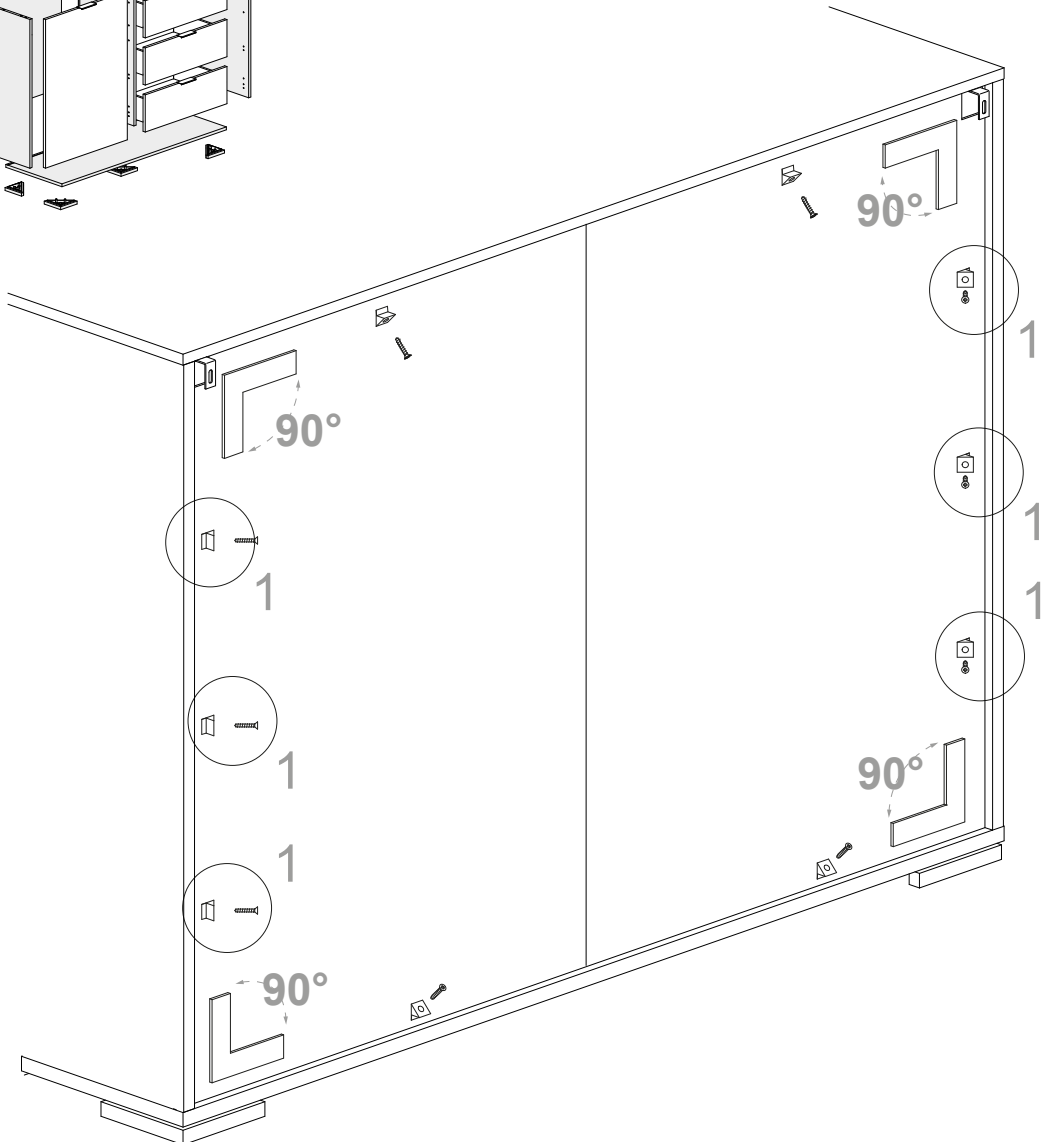

Kommode 4 Schubladen + 1 tür

Dea

A  Ø15x13mm n.6	A2  Ø15x10mm n.8	B  n.14	C  Ø8x10mm n.18	D  Ø6x11mm n.16	E  n.4+4
F  Ø5x50mm n.6	F2  Ø4x35mm n.5	F3  Ø3x12mm n.10	F4  Ø4x12mm n.2	F5  Ø3,5x16mm n.4	G  n.5
H  15x13mm n.5	L  Ø12 n.8	L1  Ø16 n.4	L2  Ø20 n.19	M  n.20	N  n.2
N2  n.9	O  n.2	O2  Dämpfung n.1	O3  n.1	Z  n.4	

2

3

4

5

6

7

8

11

x4

12

13

14

15

16

17

18