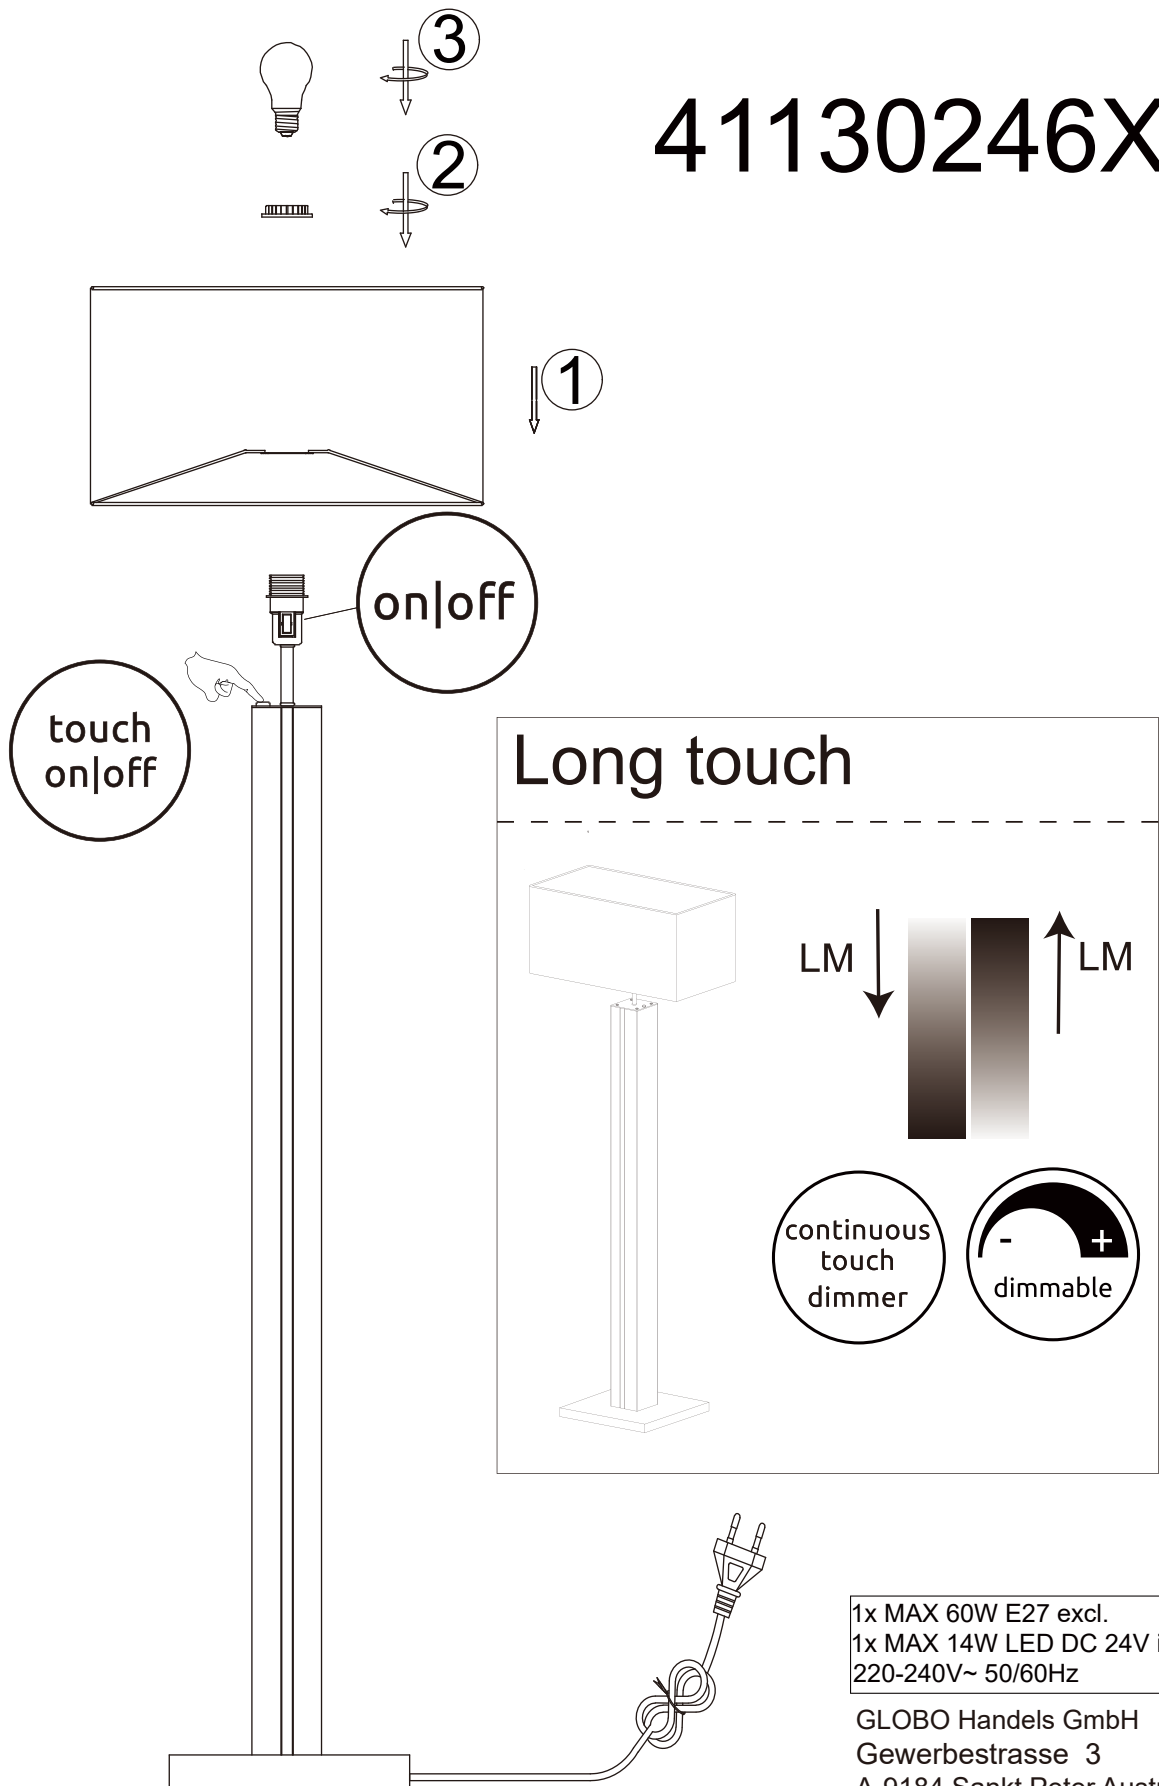

41130246X

1x MAX 60W E27 excl.
1x MAX 14W LED DC 24V incl.
220-240V~ 50/60Hz

GLOBO Handels GmbH
Gewerbestr. 3
A-9184 Sankt Peter, Austria
www.globo-lighting.com
office@globo-lighting.com