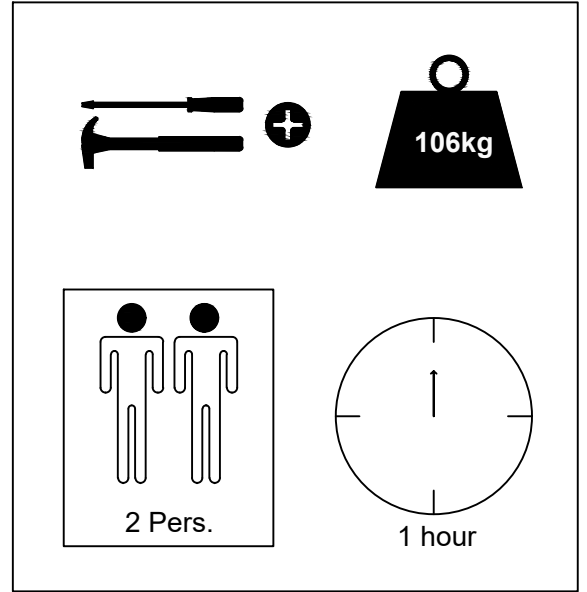

# Assembly Instruction

SIDEBORD MALIN

Article number: 05540001/06

249 X 8 PCS 	5694 X 12 PCS 	565 X 1 PCS 	180964 X 1 PCS 	286 X 1 PCS 	95200 X 1 PCS 	145662 X 16 PCS 
100 X 32 PCS 	101 X 32 PCS 	81062 X 4 PCS 	103 X 4 PCS 	175 X 16 PCS 	361 X 8 PCS 	147 X 52 PCS 
146 X 24 PCS 	298176 X 16 PCS 	150217 X 4 SET 	150218 X 4 SET 	298173 X 6 PCS 	298172 X 4 PCS 	298171 X 2 PCS 
172 X 16 PCS 	4997 X 16 PCS 	122439 X 8 PCS 	157124 X 40 PCS 	298177 X 6 PCS 	298188 X 7 PCS 	22018 X 44 PCS 