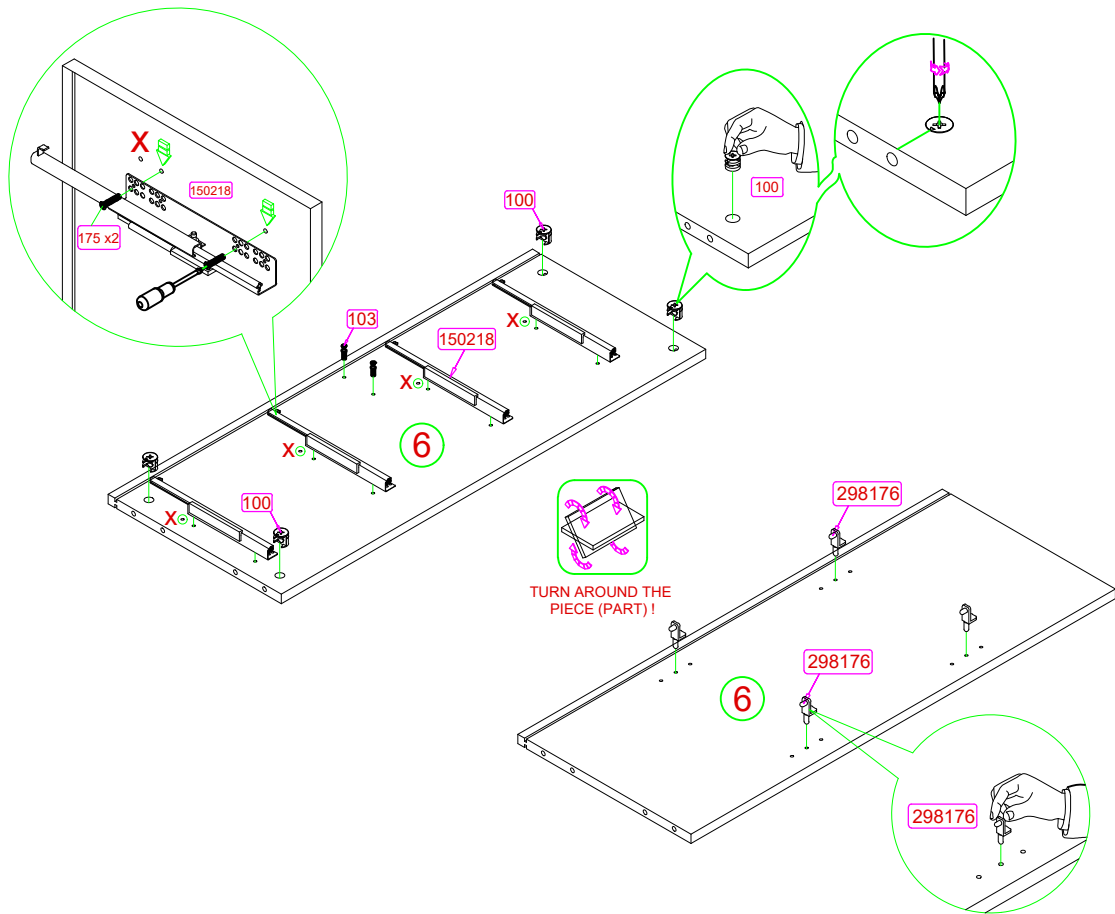

# Assembly Instruction

SIDEBORD MALIN

Article number: 05540001/06

249 X 8 PCS 	5694 X 12 PCS 	565 X 1 PCS 	180964 X 1 PCS 	286 X 1 PCS 	95200 X 1 PCS 	145662 X 16 PCS 
100 X 32 PCS 	101 X 32 PCS 	81062 X 4 PCS 	103 X 4 PCS 	175 X 16 PCS 	361 X 8 PCS 	147 X 52 PCS 
146 X 24 PCS 	298176 X 16 PCS 	150217 X 4 SET 	150218 X 4 SET 	298173 X 6 PCS 	298172 X 4 PCS 	298171 X 2 PCS 
172 X 16 PCS 	4997 X 16 PCS 	122439 X 8 PCS 	157124 X 40 PCS 	298177 X 6 PCS 	298188 X 7 PCS 	22018 X 44 PCS 

1

2

3

4

5

6

7

8

9

10

11

12

13

14

17

18