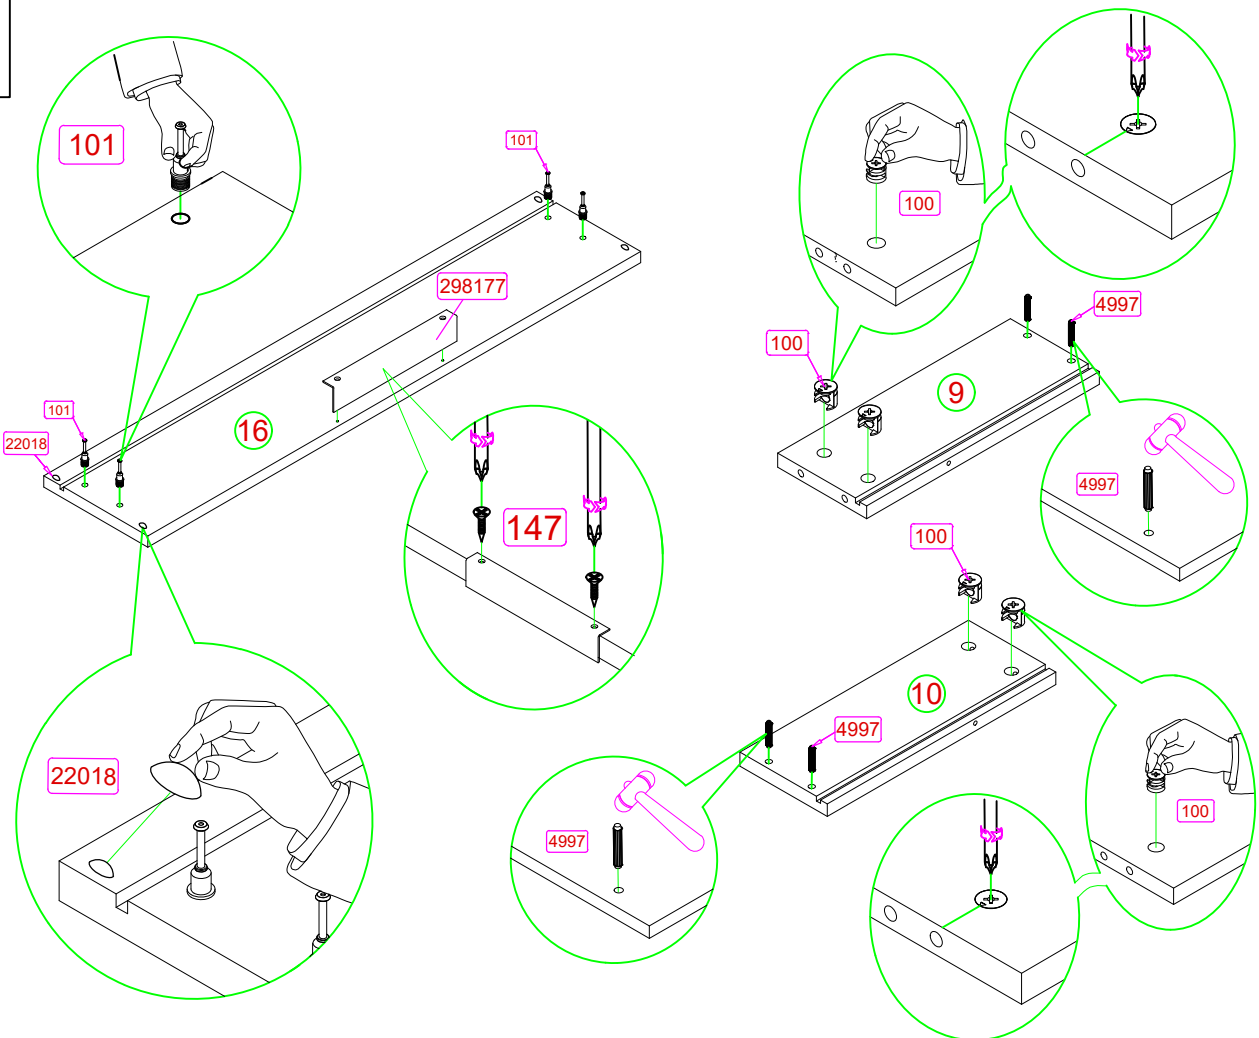

# Assembly Instruction

SIDEBORD MALIN

Article number: 05540001/06

249 X 8 PCS 	5694 X 12 PCS 	565 X 1 PCS 	180964 X 1 PCS 	286 X 1 PCS 	95200 X 1 PCS 	145662 X 16 PCS 
100 X 32 PCS 	101 X 32 PCS 	81062 X 4 PCS 	103 X 4 PCS 	175 X 16 PCS 	361 X 8 PCS 	147 X 52 PCS 
146 X 24 PCS 	298176 X 16 PCS 	150217 X 4 SET 	150218 X 4 SET 	298173 X 6 PCS 	298172 X 4 PCS 	298171 X 2 PCS 
172 X 16 PCS 	4997 X 16 PCS 	122439 X 8 PCS 	157124 X 40 PCS 	298177 X 6 PCS 	298188 X 7 PCS 	22018 X 44 PCS 

9

10

11

12

13

14

17

18