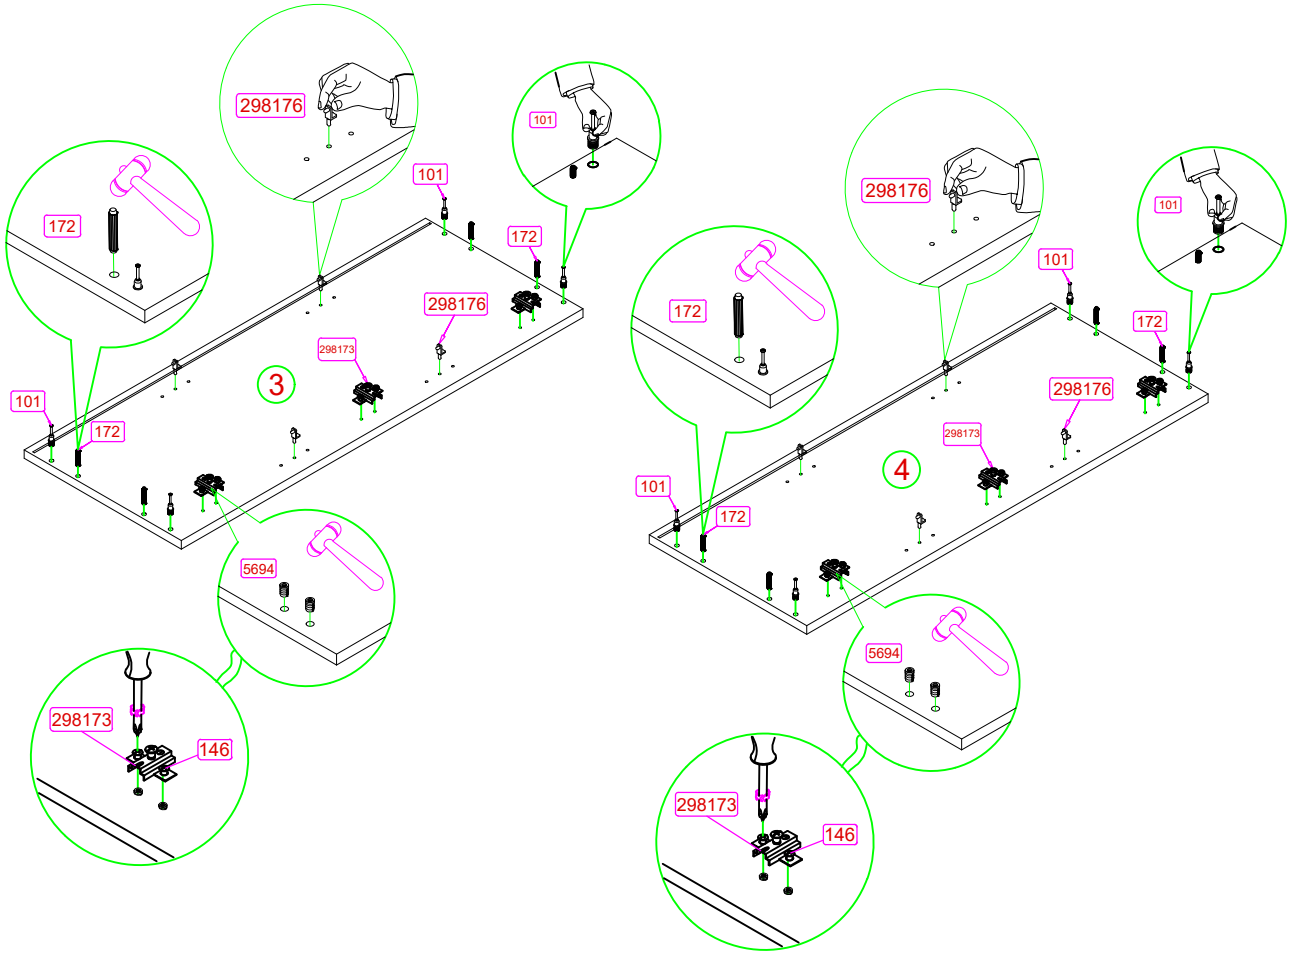

# Assembly Instruction

SIDEBORD MALIN

Article number: 05540001/06

249 X 8 PCS 	5694 X 12 PCS 	565 X 1 PCS 	180964 X 1 PCS 	286 X 1 PCS 	95200 X 1 PCS 	145662 X 16 PCS 
100 X 32 PCS 	101 X 32 PCS 	81062 X 4 PCS 	103 X 4 PCS 	175 X 16 PCS 	361 X 8 PCS 	147 X 52 PCS 
146 X 24 PCS 	298176 X 16 PCS 	150217 X 4 SET 	150218 X 4 SET 	298173 X 6 PCS 	298172 X 4 PCS 	298171 X 2 PCS 
172 X 16 PCS 	4997 X 16 PCS 	122439 X 8 PCS 	157124 X 40 PCS 	298177 X 6 PCS 	298188 X 7 PCS 	22018 X 44 PCS 

1

2

3

4

5

6

7

8

9

10

11

12

13

14

17

18