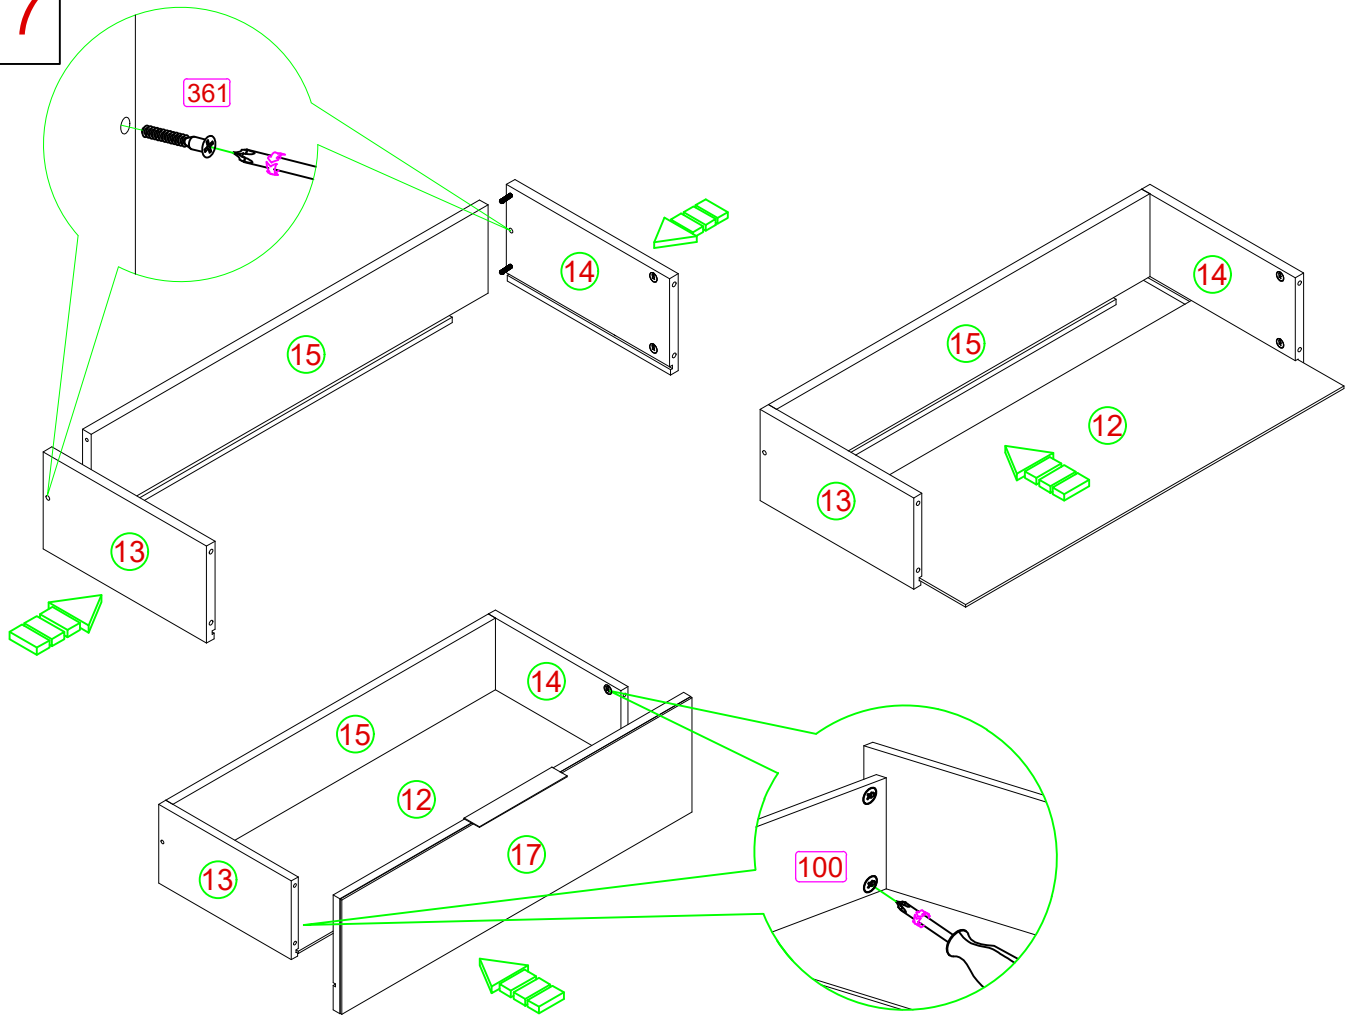

# Assembly Instruction

SIDEBORD MALIN

Article number: 05540001/06

249 X 8 PCS 	5694 X 12 PCS 	565 X 1 PCS 	180964 X 1 PCS 	286 X 1 PCS 	95200 X 1 PCS 	145662 X 16 PCS 
100 X 32 PCS 	101 X 32 PCS 	81062 X 4 PCS 	103 X 4 PCS 	175 X 16 PCS 	361 X 8 PCS 	147 X 52 PCS 
146 X 24 PCS 	298176 X 16 PCS 	150217 X 4 SET 	150218 X 4 SET 	298173 X 6 PCS 	298172 X 4 PCS 	298171 X 2 PCS 
172 X 16 PCS 	4997 X 16 PCS 	122439 X 8 PCS 	157124 X 40 PCS 	298177 X 6 PCS 	298188 X 7 PCS 	22018 X 44 PCS 

9

10

11

12

13

14

17

18