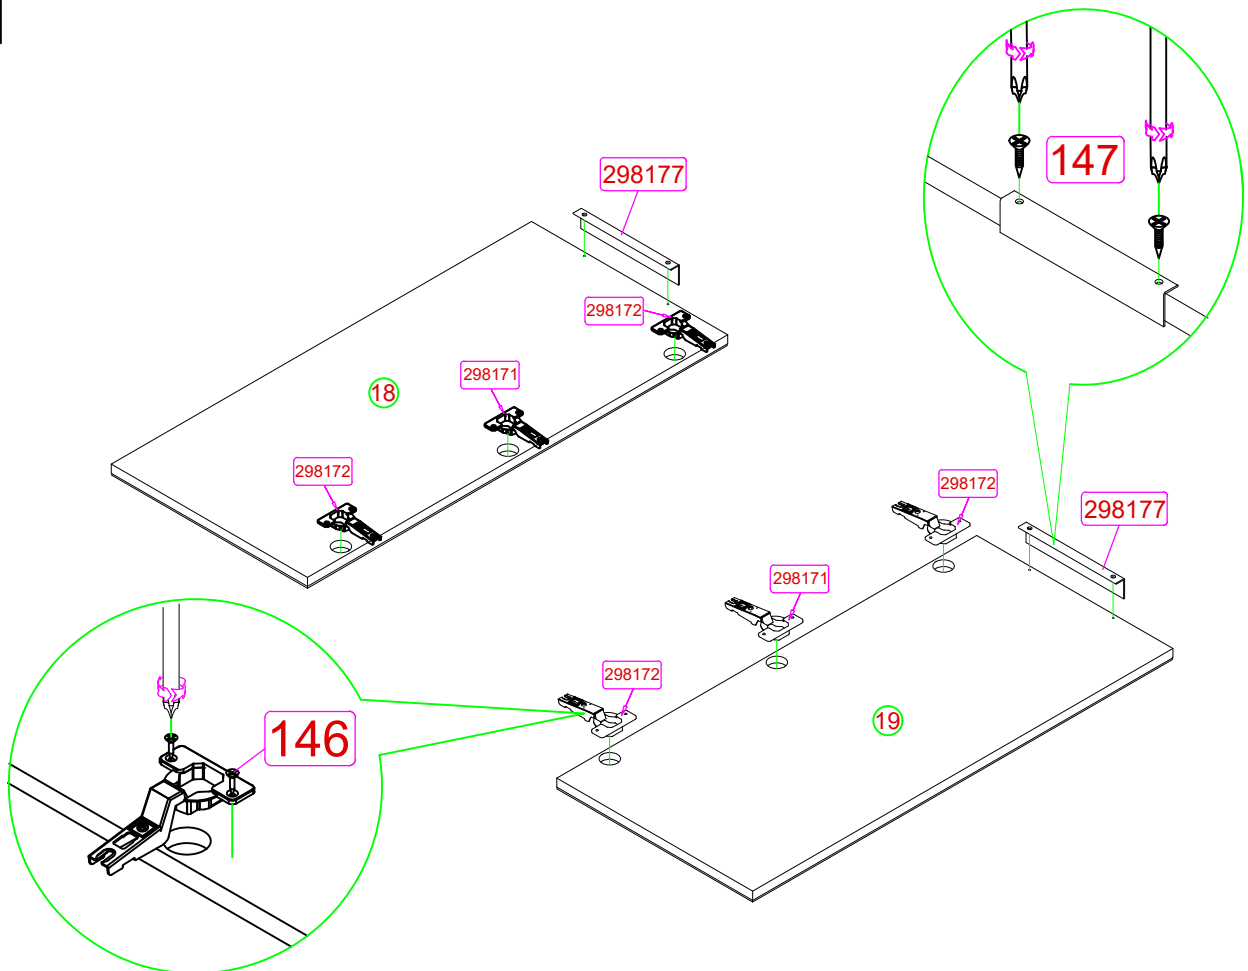

# Assembly Instruction

SIDEBORD MALIN

Article number: 05540001/06

249 X 8 PCS 	5694 X 12 PCS 	565 X 1 PCS 	180964 X 1 PCS 	286 X 1 PCS 	95200 X 1 PCS 	145662 X 16 PCS 
100 X 32 PCS 	101 X 32 PCS 	81062 X 4 PCS 	103 X 4 PCS 	175 X 16 PCS 	361 X 8 PCS 	147 X 52 PCS 
146 X 24 PCS 	298176 X 16 PCS 	150217 X 4 SET 	150218 X 4 SET 	298173 X 6 PCS 	298172 X 4 PCS 	298171 X 2 PCS 
172 X 16 PCS 	4997 X 16 PCS 	122439 X 8 PCS 	157124 X 40 PCS 	298177 X 6 PCS 	298188 X 7 PCS 	22018 X 44 PCS 

1

2

3

4

5

6

7

8

9

10

11

12

13

14

17

18