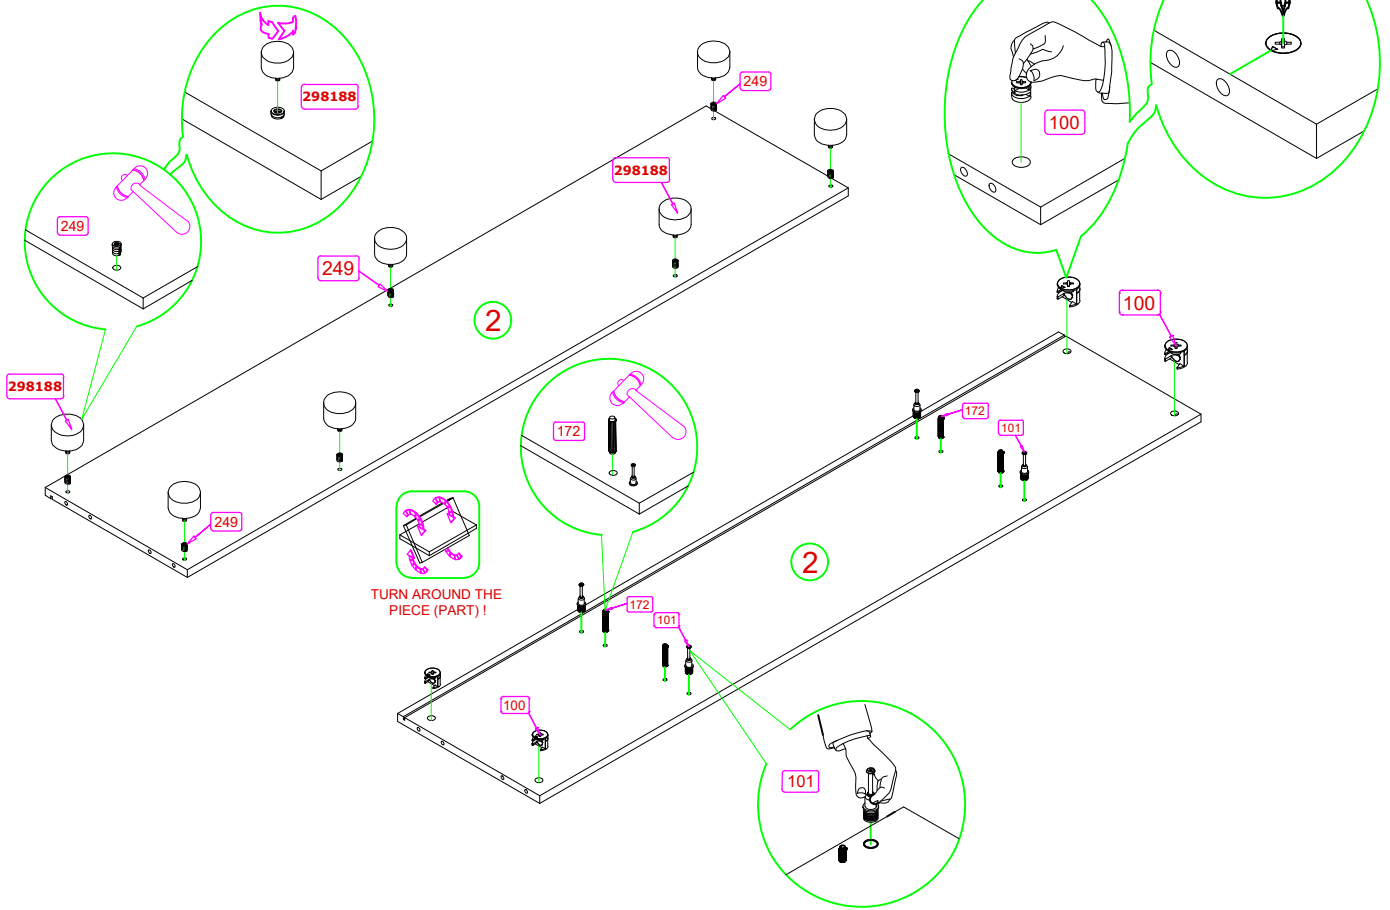

# Assembly Instruction

SIDEBORD MALIN

Article number: 05540001/06

249 X 8 PCS 	5694 X 12 PCS 	565 X 1 PCS 	180964 X 1 PCS 	286 X 1 PCS 	95200 X 1 PCS 	145662 X 16 PCS 
100 X 32 PCS 	101 X 32 PCS 	81062 X 4 PCS 	103 X 4 PCS 	175 X 16 PCS 	361 X 8 PCS 	147 X 52 PCS 
146 X 24 PCS 	298176 X 16 PCS 	150217 X 4 SET 	150218 X 4 SET 	298173 X 6 PCS 	298172 X 4 PCS 	298171 X 2 PCS 
172 X 16 PCS 	4997 X 16 PCS 	122439 X 8 PCS 	157124 X 40 PCS 	298177 X 6 PCS 	298188 X 7 PCS 	22018 X 44 PCS 

1

2

3

4

5

6

7

8

9

10

11

12

13

14

17

18