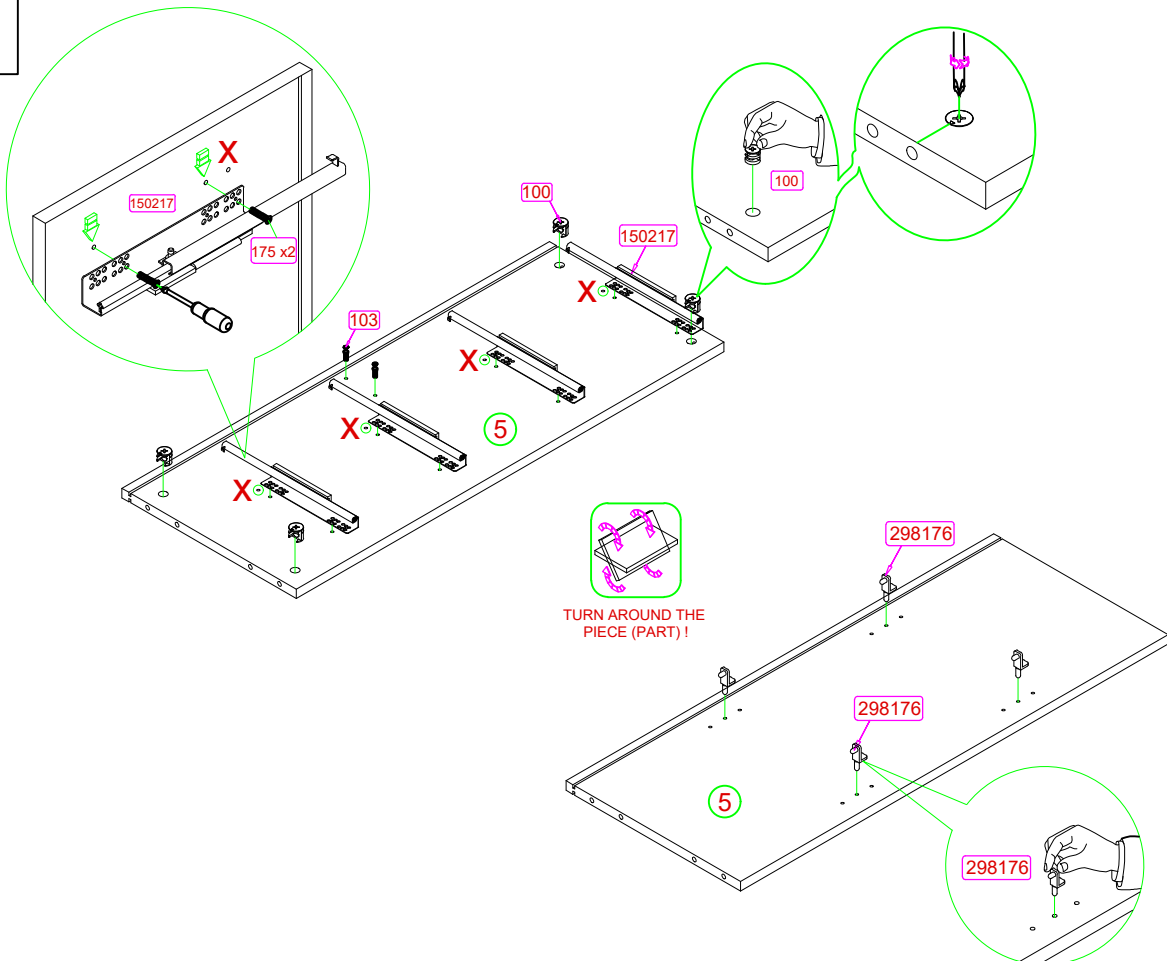

# Assembly Instruction

SIDEBORD MALIN

Article number: 05540001/06

249 X 8 PCS 	5694 X 12 PCS 	565 X 1 PCS 	180964 X 1 PCS 	286 X 1 PCS 	95200 X 1 PCS 	145662 X 16 PCS 
100 X 32 PCS 	101 X 32 PCS 	81062 X 4 PCS 	103 X 4 PCS 	175 X 16 PCS 	361 X 8 PCS 	147 X 52 PCS 
146 X 24 PCS 	298176 X 16 PCS 	150217 X 4 SET 	150218 X 4 SET 	298173 X 6 PCS 	298172 X 4 PCS 	298171 X 2 PCS 
172 X 16 PCS 	4997 X 16 PCS 	122439 X 8 PCS 	157124 X 40 PCS 	298177 X 6 PCS 	298188 X 7 PCS 	22018 X 44 PCS 

1

2

3

4

5

6

7

8

9

10

11

12

13

14

17

18