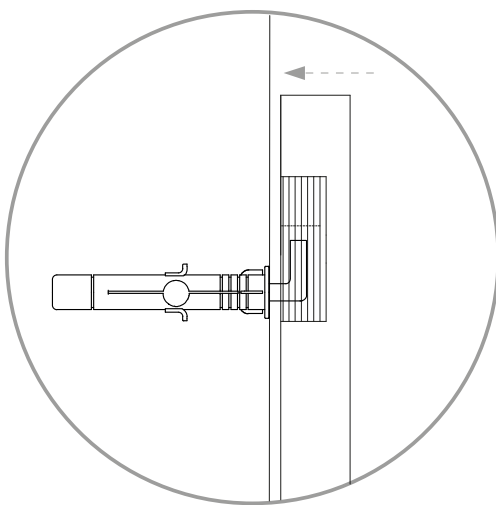

# SPIEGEL XL - SPIEGEL

- Alle Modelle
- All Models
- Tutti i modelli
- Tous les modèles
- Alle modellen

- (D)** Beschläge zum Aufhängen des Spiegels an der Wand
- (GB)** Hardware for hooking the mirror to the wall
- (I)** Ferramenta per agganciare la specchiera a muro
- (F)** Matériel pour accrocher le miroir au mur
- (NL)** Hardware om de spiegel aan de muur te haken

- D** Beschläge zum Aufhängen des Spiegels an der Wand
- GB** Hardware for hooking the mirror to the wall
- I** Ferramenta per agganciare la specchiera a muro
- F** Matériel pour accrocher le miroir au mur
- NL** Hardware om de spiegel aan de muur te haken