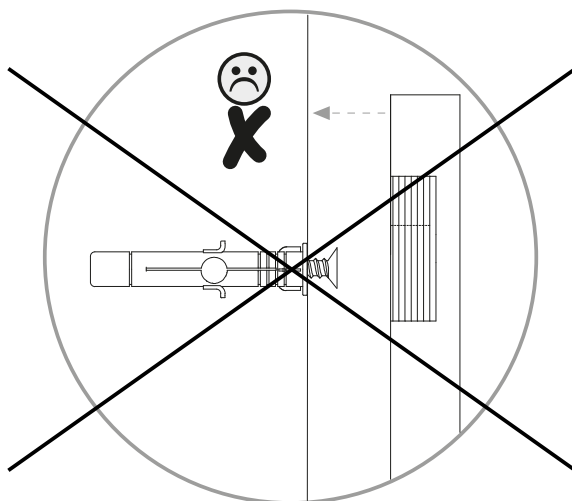

# SPIEGEL XL - SPIEGEL

- Alle Modelle
- All Models
- Tutti i modelli
- Tous les modèles
- Alle modellen

- (D)** Beschläge zum Aufhängen des Spiegels an der Wand
- (GB)** Hardware for hooking the mirror to the wall
- (I)** Ferramenta per agganciare la specchiera a muro
- (F)** Matériel pour accrocher le miroir au mur
- (NL)** Hardware om de spiegel aan de muur te haken