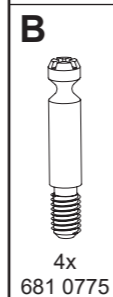

www.blauer-engel.de/uz38
 • emissionsarm
 • Holz aus nachhaltiger Forstwirtschaft

B 8x 681 0775	G 14 mm 8x 681 0776	H₂ 8x 681 0787	D₃ SW3 1x 681 3009
--------------------------------	-----------------------------------------	--------------------------------------------	---------------------------------------------------

V1

V2

KALEA
138 9029 + 238 6909

THEO
138 9024 + 225 4509

VINCENT
113 9014 + 229 1014

ELIANA
113 9011 + 229 1011

TONIO Plus
124 9161 + 224 7491

MATHEA
125 9198 + 225 1018