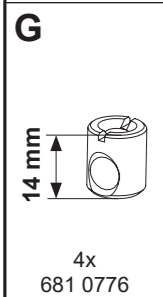

Gebrauchsanleitung PK-Nr. 2702
Instructions / Mode d'emploi / Gebruiksaanwijzing /
инструкция по использованию / 使用说明 / Használati utasítás

PAIDI Möbel GmbH
Hauptstraße 87
97840 Hafeloher
Germany
info@paidi.de

www.blauer-engel.de/uz38
• emissionsarm
• Holz aus nachhaltiger Forstwirtschaft

B 8x 681 0775	G 14 mm 8x 681 0776	H₂ 8x 681 0787	D₃ SW3 1x 681 3009

V1

V2

KALEA
138 9029 + 238 6909

THEO
138 9024 + 225 4509

VINCENT
113 9014 + 229 1014

ELIANA
113 9011 + 229 1011

TONIO Plus
124 9161 + 224 7491

MATHEA
125 9198 + 225 1018

FABIANA
113 5681 + 227 2091

LINAS
133 9006 + 233 1039

LIEVEN
128 9004 + 228 1001

TOMKE
136 9008 + 236 1004

MATTIS
129 9064 + 229 7420

OLLI
168 9011 + 268 1001

168 9033 + 268 1003
168 9088 + 268 1008
168 9099 + 268 1009

MALIO
124 9282 + 224 1082

JONTE
197 9023 + 297 1022

ELIAN Plus
134 9057 + 234 1041

CARLO
113 7081 + 238 1001

REMO
113 3844 + 238 1004

FIONA
131 9041 + 231 1011

MATHEA
125 9098 + 225 1018

LOTTE & FYNN
125 9044 + 225 1021

BENNE
129 9034 + 229 1034

OSCAR
135 9004 + 235 1004

VALENTINA
125 9074 + 225 1081

LENNOX FRESH
124 9296 + 224 7291

LEVKE
174 9019 + 274 1019

KIRA
138 9034 + 238 1034

138 9038 + 238 1034

YOLANDA
163 9014 + 263 1014

FIENE
163 9029 + 263 1029

EEFJE
173 9013 + 224 1082

EDWIN
173 9025 + 273 1000

ENIE
172 9010 + 272 1000

STEN
113 2899 + 227 3629

STIENE
113 2882 + 227 4629

EDWIN Plus
173 9036 + 273 1010