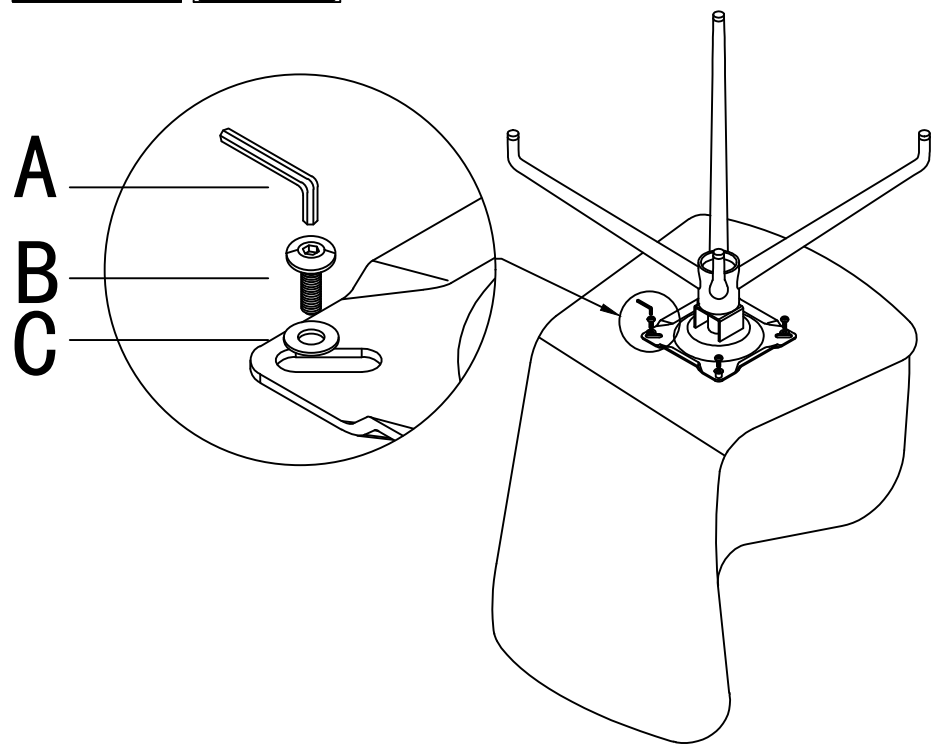

1373017,1373021,1373023,1373026

Zurbrüggen Wohn-Zentrum GmbH
Hans-Böckler-Str. 4
59423 Unna – Germany

STEP1

STEP2

A		4#	1
B		M6*16	4
C		Ø17*Ø6*1.5	4