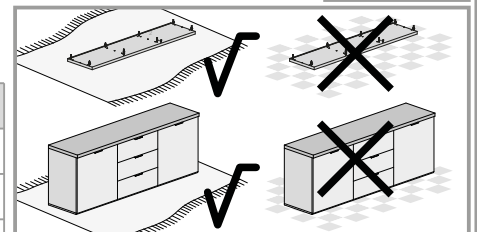

Cod.	Qt.	Dimensions (mm)	Item Code	Box
1	1	1566X174X16	XP_COIDEFIK	1/2
2	1	1566X174X16	XP_COIDEFIL	1/2
3	1	618X174X16	XP_CTIDEBM5	1/2
4	1	651X192X35	XP_CTIDEECA	1/2
5	5	618X140X16	XP_CTIDEFA5	1/2
6	4	578X140X10	XP_CTIDEFA6	1/2
7	4	578X62X10	XP_CTIDEFA7	1/2
8	4	649X388X16	XP_COIDEAR2	2/2