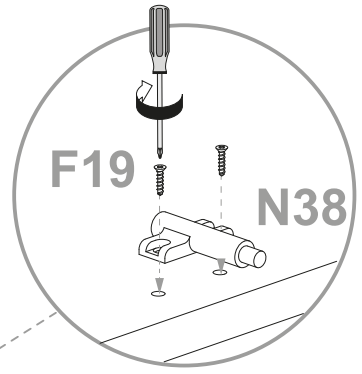

1

4

A

Ø15x13mm n.4

B

n.4

C

Ø8x30mm n.4

F19

Ø3x16mm n.2

F24

Ø4x16mm n.2

O10

n.2

N

n.2

N38

n.1

A

C

C

3

O10