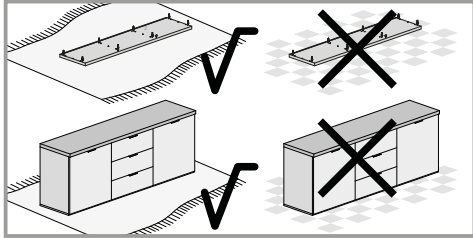

Schuhschrank 4 Türen

Idea 24

- Ⓛ Montageanleitung
- Ⓒ Assembly instructions
- Ⓜ Istruzioni di montaggio
- Ⓕ Notice de montage
- Ⓝ handleiding voor de montage

<p>A</p>  <p>Ø15x13mm n.18</p>	<p>B</p>  <p>n.18</p>	<p>C</p>  <p>Ø8x30mm n.28</p>	<p>F5</p>  <p>Ø3,5x16mm n.40</p>	<p>F16</p>  <p>Ø3x12mm n.12</p>	<p>F19</p>  <p>Ø3x16mm n.56</p>
<p>F24</p>  <p>Ø4x16mm n.1</p>	<p>F41</p>  <p>Ø4x25mm n.4</p>	<p>G2</p>  <p>n.4</p>	<p>H2</p>  <p>180x13mm n.4</p>	<p>L2</p>  <p>Ø20 n.8</p>	<p>L7</p>  <p>Ø10 n.4</p>
<p>N</p>  <p>n.1</p>	<p>N33</p>  <p>n.4</p>	<p>N38</p>  <p>n.4</p>	<p>O10</p>  <p>n.8</p>	<p>G14</p>  <p>250 mm n.4</p>	
<p>O21</p>  <p>Soft-Close 12 mm n.4</p>		<p>O22</p>  <p>12 mm n.4</p>		 <p>12</p>	

D **Sicherheitshinweise**

Das Dreieck erinnert Sie während der Montage an die folgenden Hinweise.

1 Fachkundige Montage erforderlich. Unsachgemäße Montage kann zu Unfällen führen. Da es viele verschiedene Wandmaterialien gibt, sind Schrauben für die Wandbefestigung nicht beige packt. Ggf. sollte man sich beim Eisenwarenfachhandel nach geeignetem Befestigungsmaterial erkundigen.