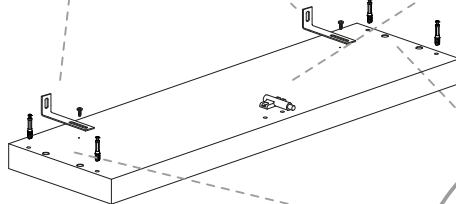

1

4

A

Ø15x13mm n.4

B

n.4

C

Ø8x30mm n.4

F19

Ø3x16mm n.2

F24

Ø4x16mm n.2

O10

n.2

N

n.2

N38

n.1

A

C

C

3

O10