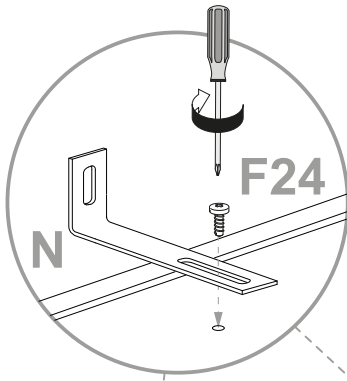

1

4

A

Ø15x13mm n.4

B

n.4

C

Ø8x30mm n.4

F19

Ø3x16mm n.2

F24

Ø4x16mm n.2

O10

n.2

N

n.2

N38

n.1

A

C

C

3

O10