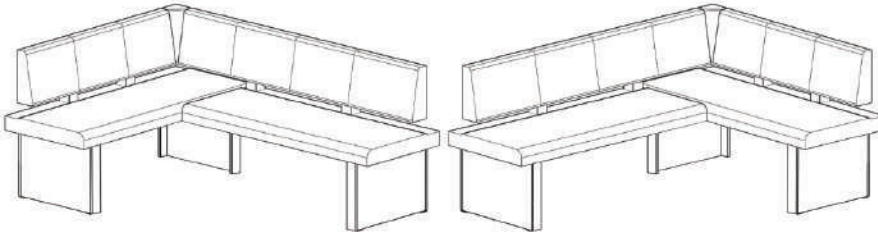

Linn EB

Hela Tische Möbel Vertriebs GmbH
Scheidkamp 14
D-32584 Löhne

REB

LEB

NW

REB

seite/pages: VI-X

LEB

seite/pages: XI-XV

6

seite/pages: I-V

1	1x	2/3
2	1x	2/3
3	1x	1/3
4	1x	1/3
5	1x	1/3
6	3x	3/3
7	4x	3/3

		6
8	3x	3/3
9	3x	3/3
10	3x	3/3
11	3x	3/3

	A M8	B Ø8	C M8x70	D 160mm	E M8x60	F M6x20	G	
2/3	6x	14x	6x	4x	2x	4x	2x	
	I	J L45	K Ø15x13.5	L Ø8x30	M Ø3,5x16	N L48x14x4	O Ø20	
3/3	3x	15x	15x	30x	12x	6x	12x	

I.

x3

II.

x3

III.

x3

IV.

V.