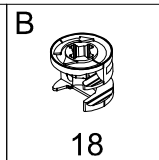

Achtung !!!
Nicht jetzt !!!
Watch out !!!
Not now !!!
Uwaga !!!
Nie teraz !!!

In welche Richtung soll sich die Tür öffnen?
In which direction should the Open door?
W którym kierunku powinny być otwierane drzwi?