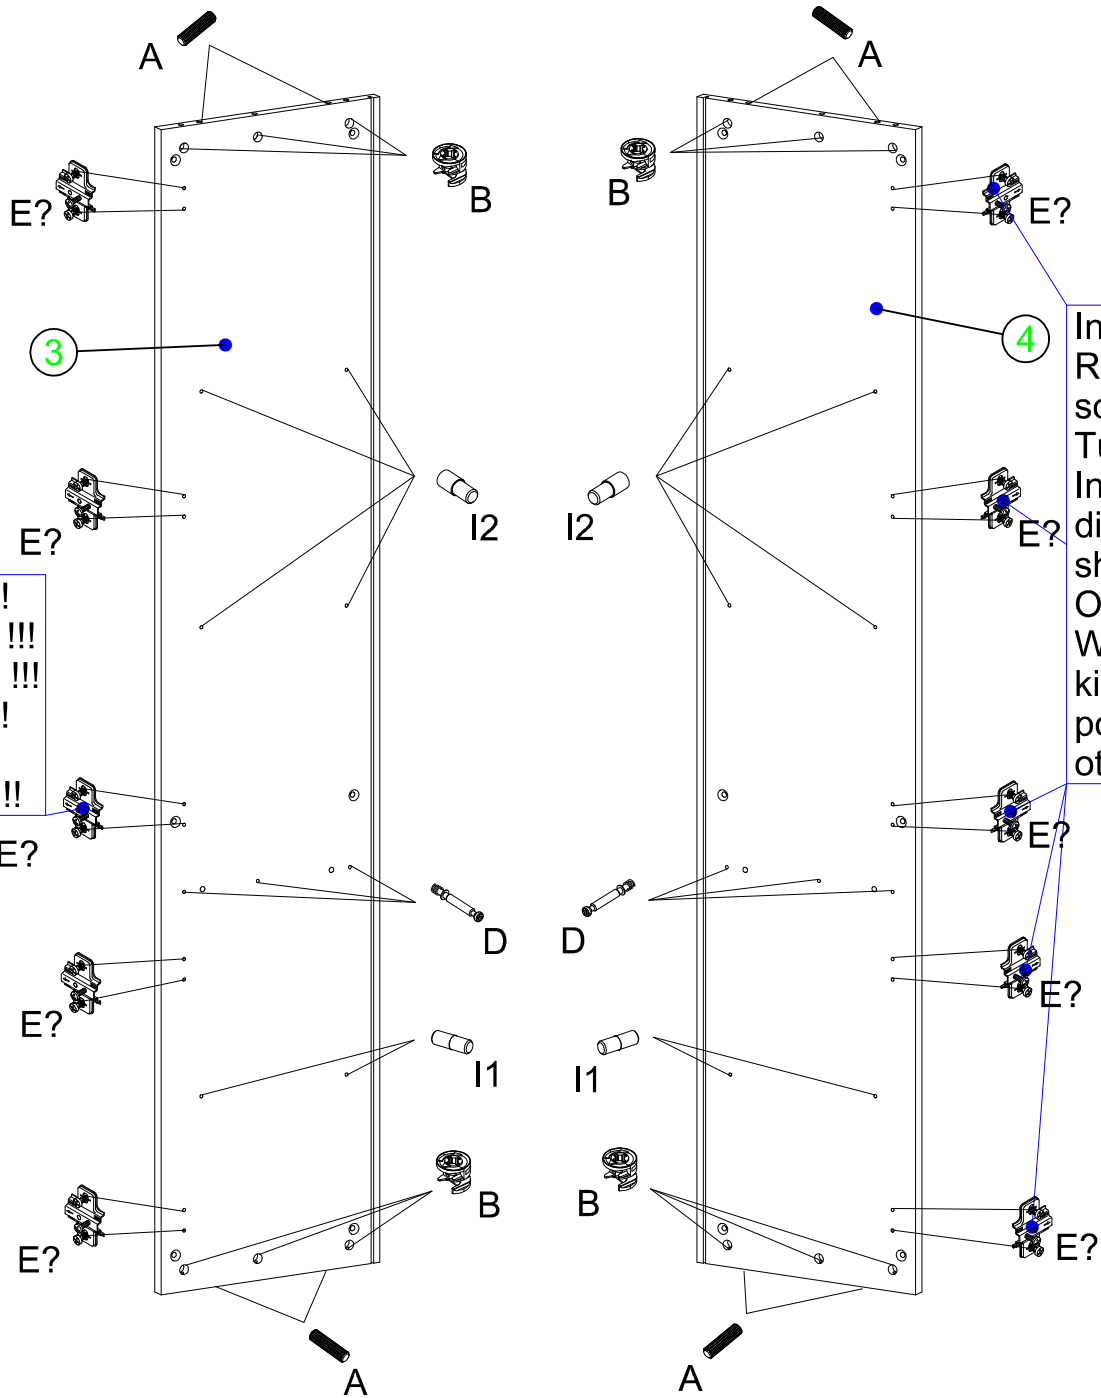

Achtung !!!
Nicht jetzt !!!
Watch out !!!
Not now !!!
Uwaga !!!
Nie teraz !!!

In welche Richtung soll sich die Tür öffnen?
In which direction should the Open door?
W którym kierunku powinny być otwierane drzwi?