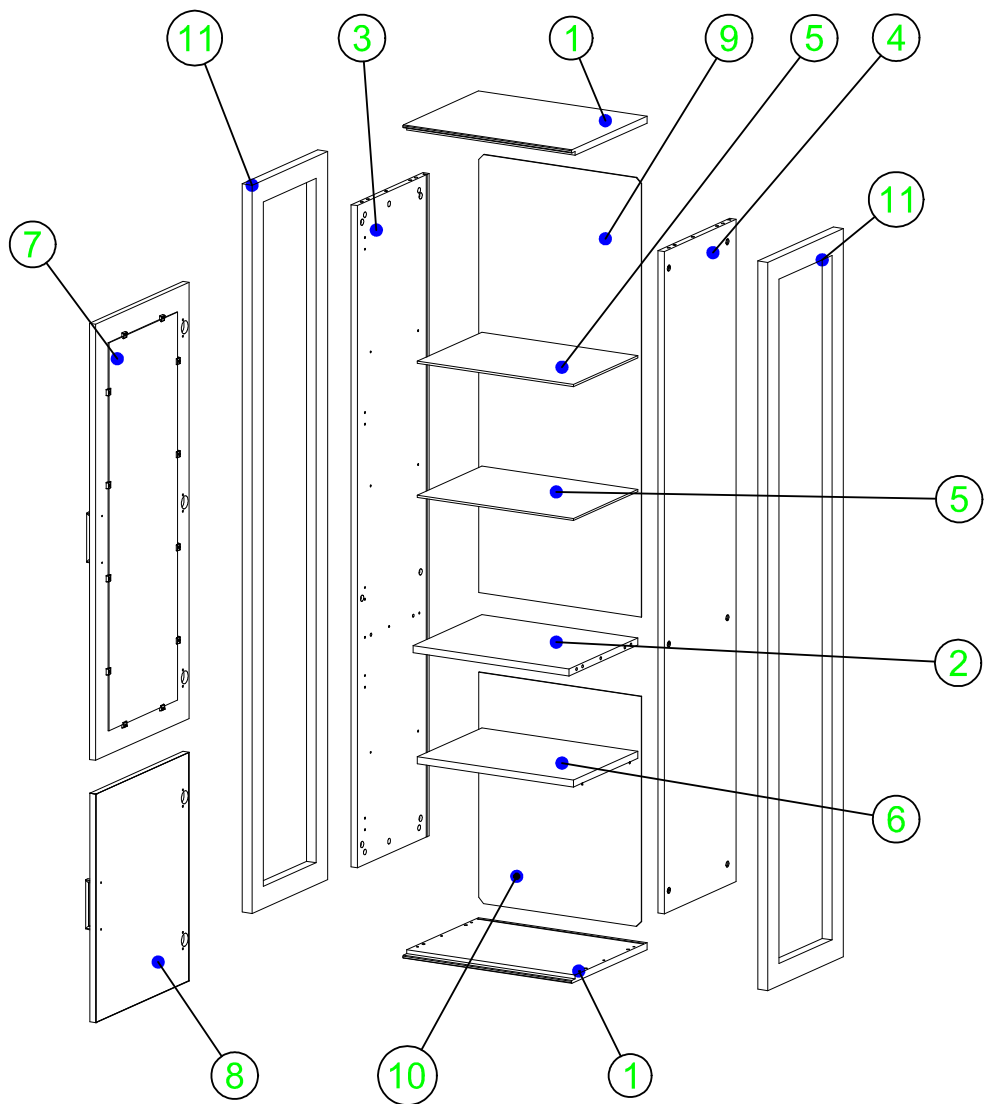

# 2271

Versionsnummer:  
Version number:  
Numer wersji:

06.2020

Naturholz kann sich werkstoffbedingt verziehen. Durch das Montieren ziehen sich Teile wieder plan.

Wood is a natural material and can be distorted. However, when the furniture is assembled, the parts straighten out.

Drewno jest surowcem naturalnym i może ulec wypaczeniu. Jednakże, po zmontowaniu mebla w całość części wyprostowują się.

A  Ø 8x30 12	B  18	D  18	E  Ø 6.3x13 5	F  5	H  4	I1  4	I2  8	J  Ø 5x13 10
	M  2	P  4	Q  20	R  M4x25 4	S  W8x30 12		V  Ø 3x16 12	U  1